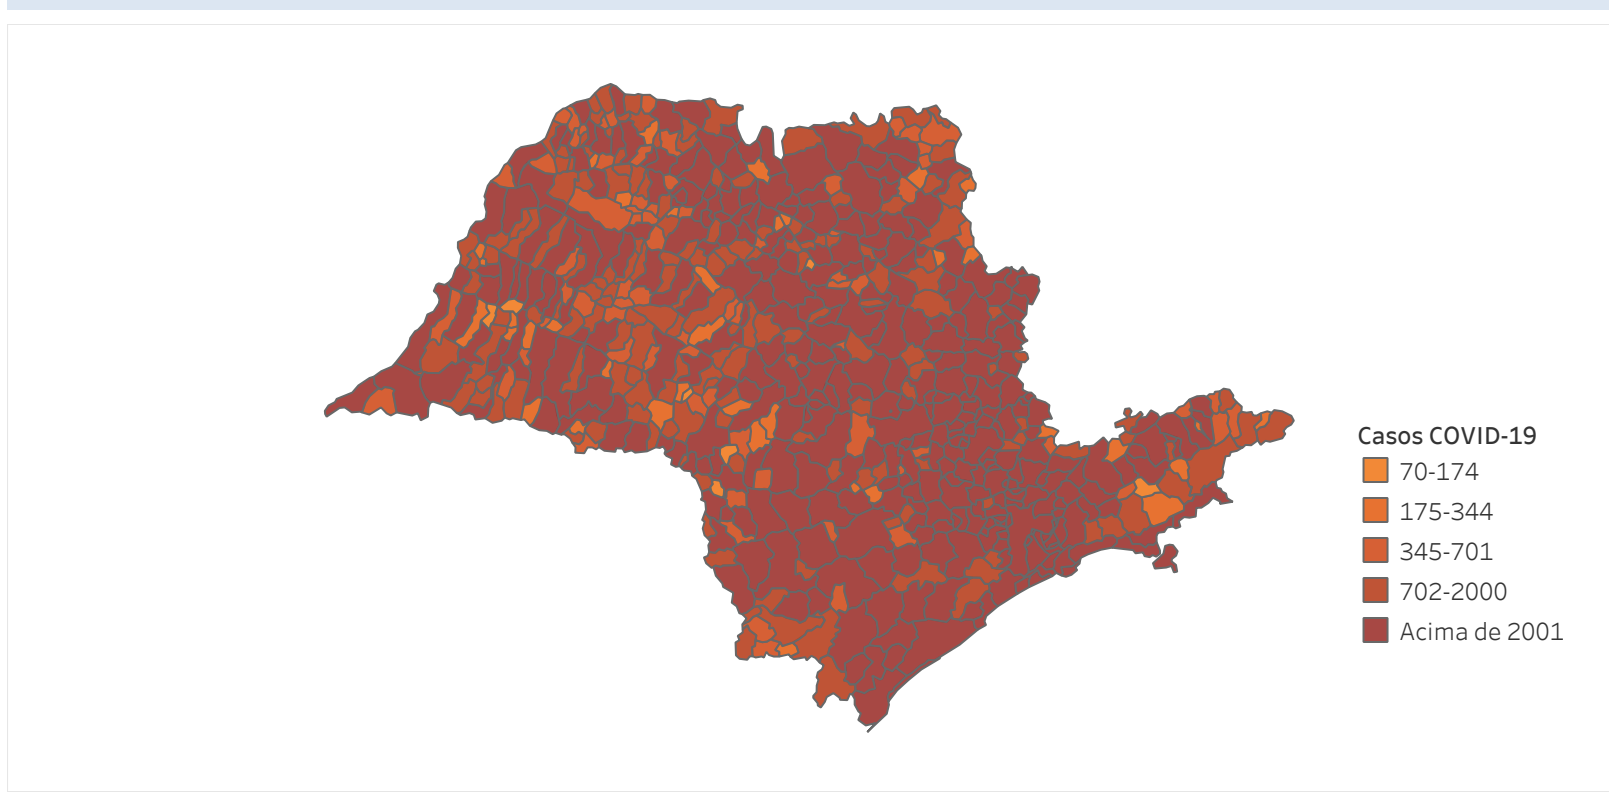

Casos de COVID-19 por município de residência, Estado São Paulo

FONTE: SIVEP-Gripe, RedCap e e-SUS VE