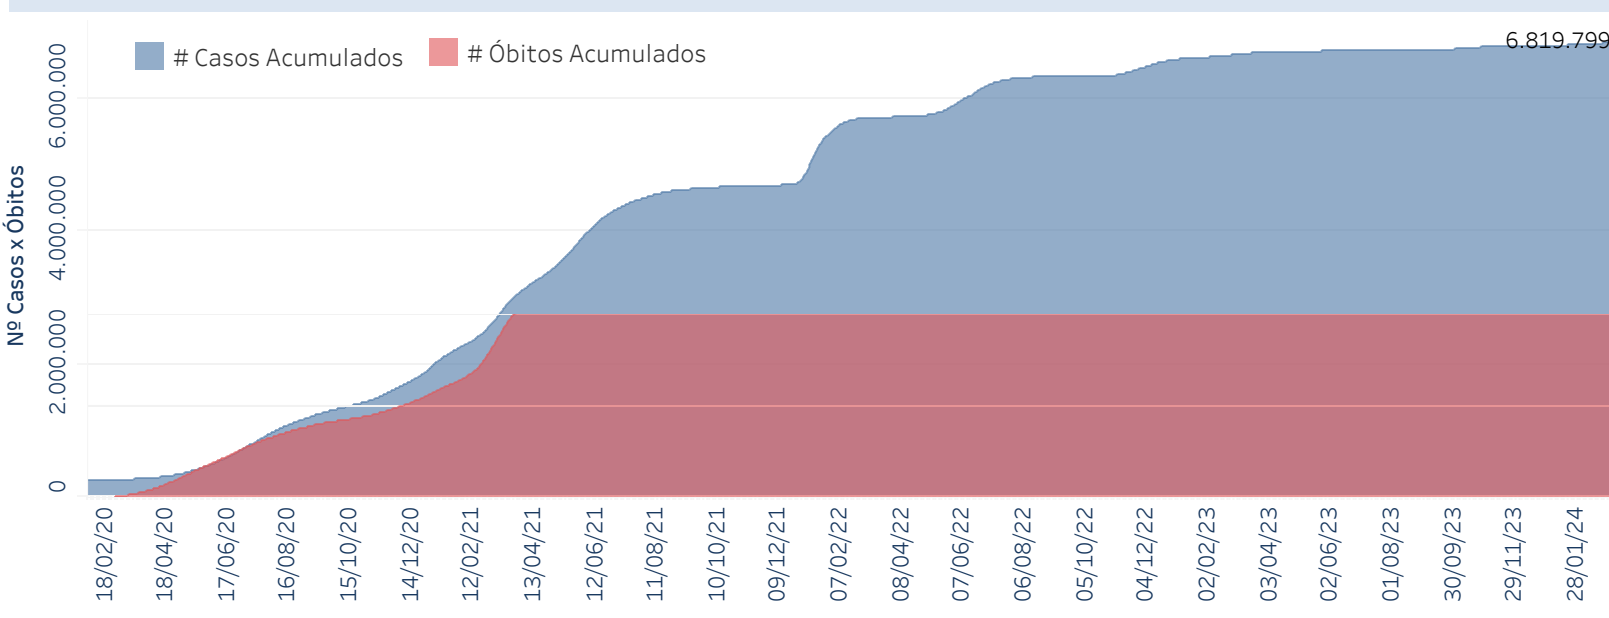

Novo Coronavírus (COVID-19)

Situação Epidemiológica

Atualizado em 07/03/2024

Situação em números de COVID-19 (casos confirmados e óbitos)

Mundial	Óbitos Mundiais	Estado de São Paulo	Óbitos Estado de São Paulo
225.680.357	4.644.740	6.819.799 ▼	182.809 ▼

* FONTE: World Health Organization - Coronavirus Disease 2019 (COVID-19) Data: 15/09/2021 00:00:00 GMT 00:00

▼ FONTE: CVE/CCD/SES-SP

Casos e óbitos confirmados para COVID-19, acumulados até 07/03/2024. Estado de São Paulo