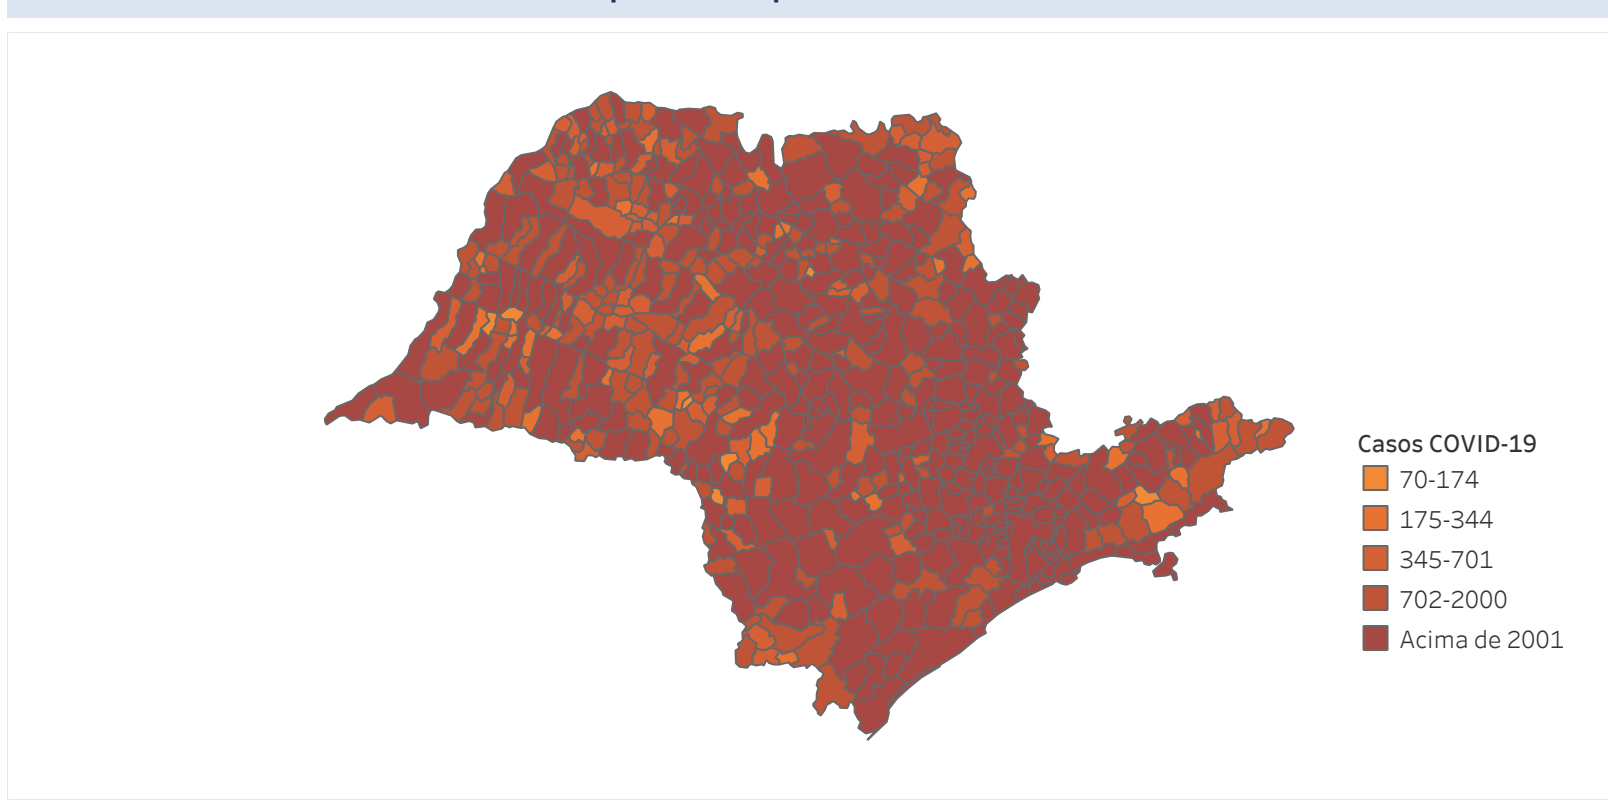

Casos de COVID-19 por município de residência, Estado São Paulo

- 70-174
- 175-344
- 345-701
- 702-2000
- Acima de 2001

FONTE: SIVEP-Gripe, RedCap e e-SUS VE