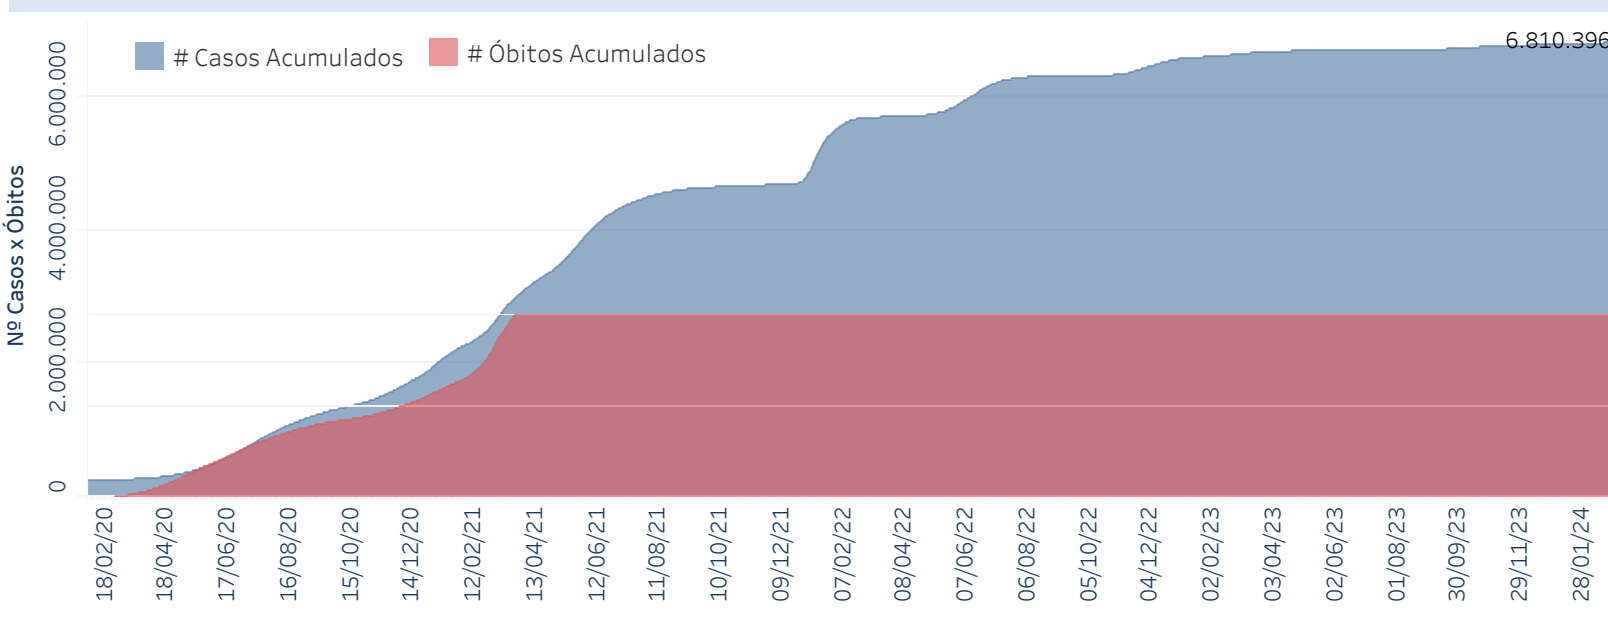

Novo Coronavírus (COVID-19)

Situação Epidemiológica

Atualizado em 01/03/2024

Situação em números de COVID-19 (casos confirmados e óbitos)

Mundial	Óbitos Mundiais	Estado de São Paulo	Óbitos Estado de São Paulo
225.680.357	4.644.740	6.810.396 \forall	182.716 \forall

* FONTE: World Health Organization - Coronavirus Disease 2019 (COVID-19) Data: 15/09/2021 00:00:00 GMT 00:00

Y FONTE: CVE/CCD/SES-SP

Casos e óbitos confirmados para COVID-19, acumulados até 01/03/2024. Estado de São Paulo