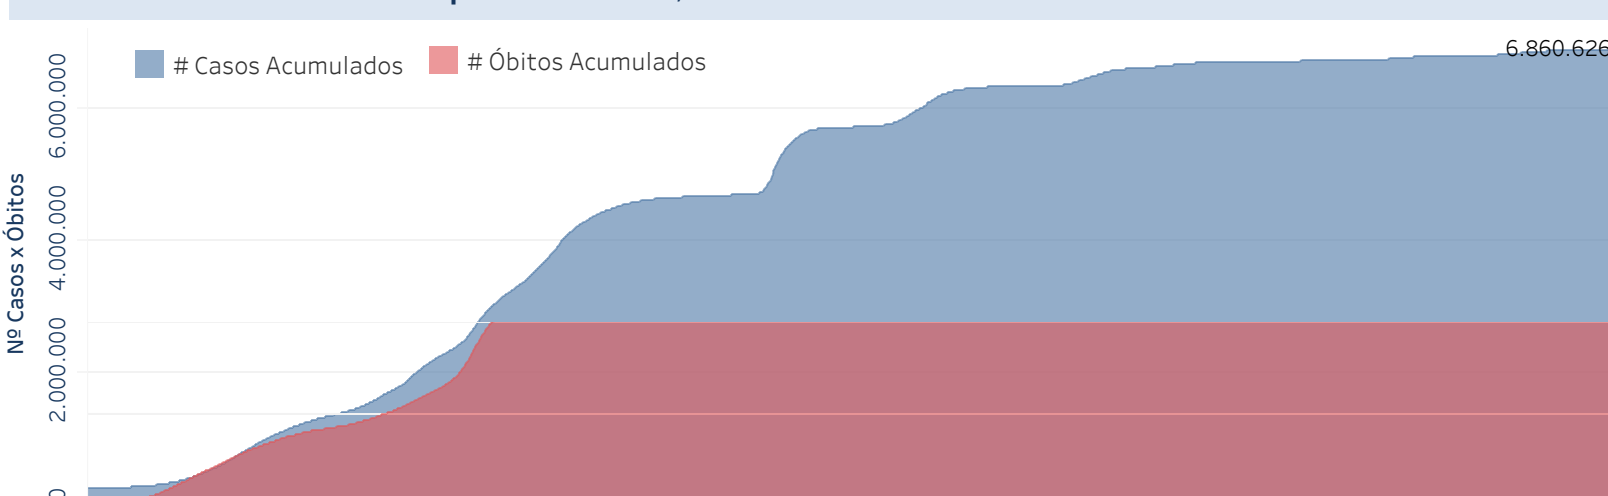

Novo Coronavírus (COVID-19)

Situação Epidemiológica

Atualizado em 30/05/2024

Situação em números de COVID-19 (casos confirmados e óbitos)

Mundial	Óbitos Mundiais	Estado de São Paulo	Óbitos Estado de São Paulo
225.680.357	4.644.740	6.860.626 $\forall$	183.490 $\forall$

Y FONTE: CVE/CCD/SES-SP

Casos e óbitos confirmados para COVID-19, acumulados até 30/05/2024. Estado de São Paulo

FONTE: SIVEP-Gripe, RedCap e e-SUS VE