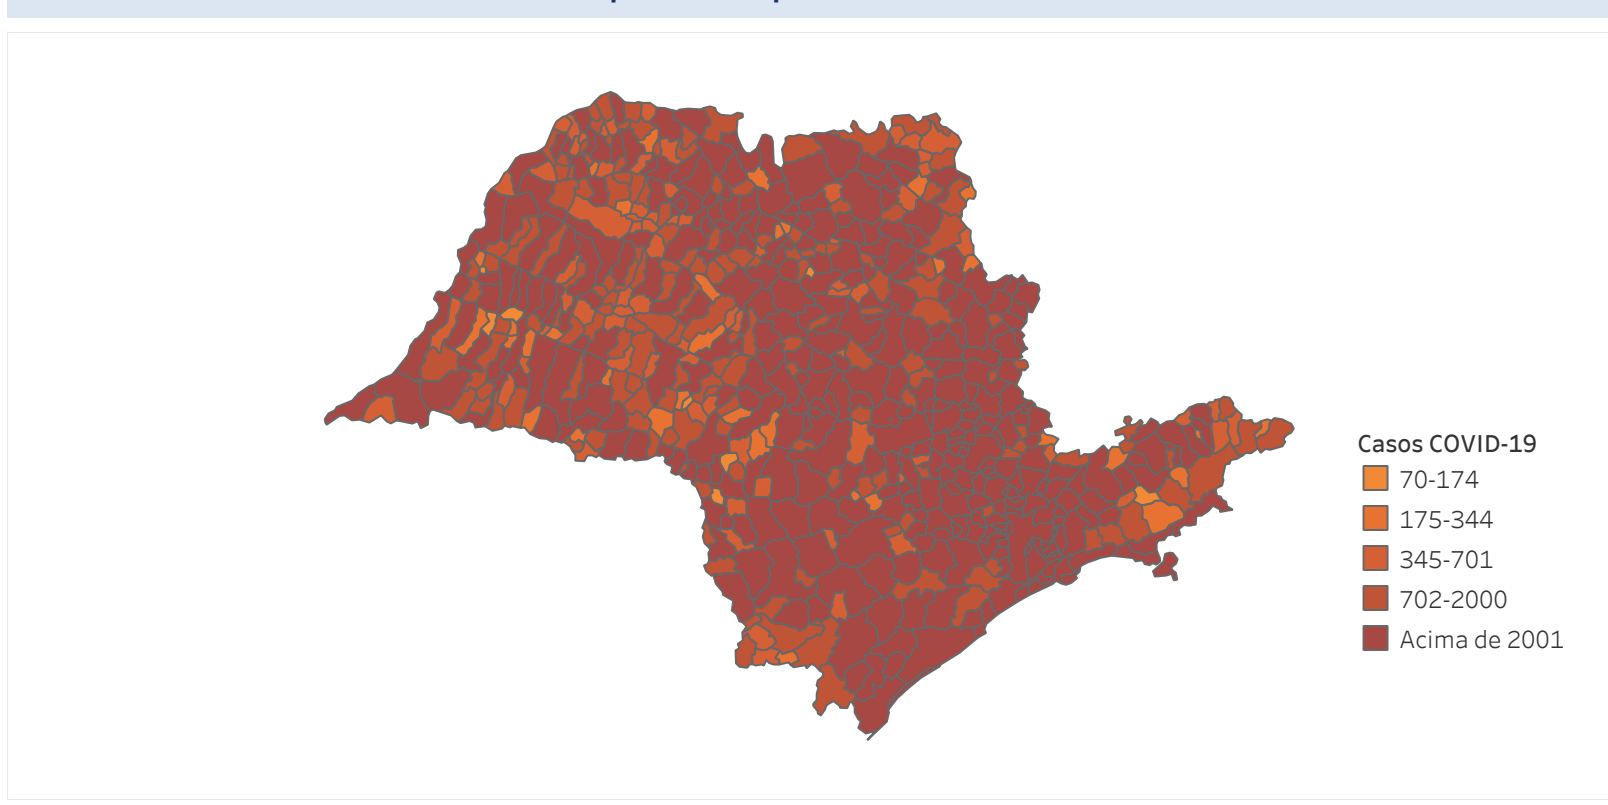

Casos de COVID-19 por município de residência, Estado São Paulo

- 70-174
- 175-344
- 345-701
- 702-2000
- Acima de 2001

FONTE: SIVEP-Gripe, RedCap e e-SUS VE