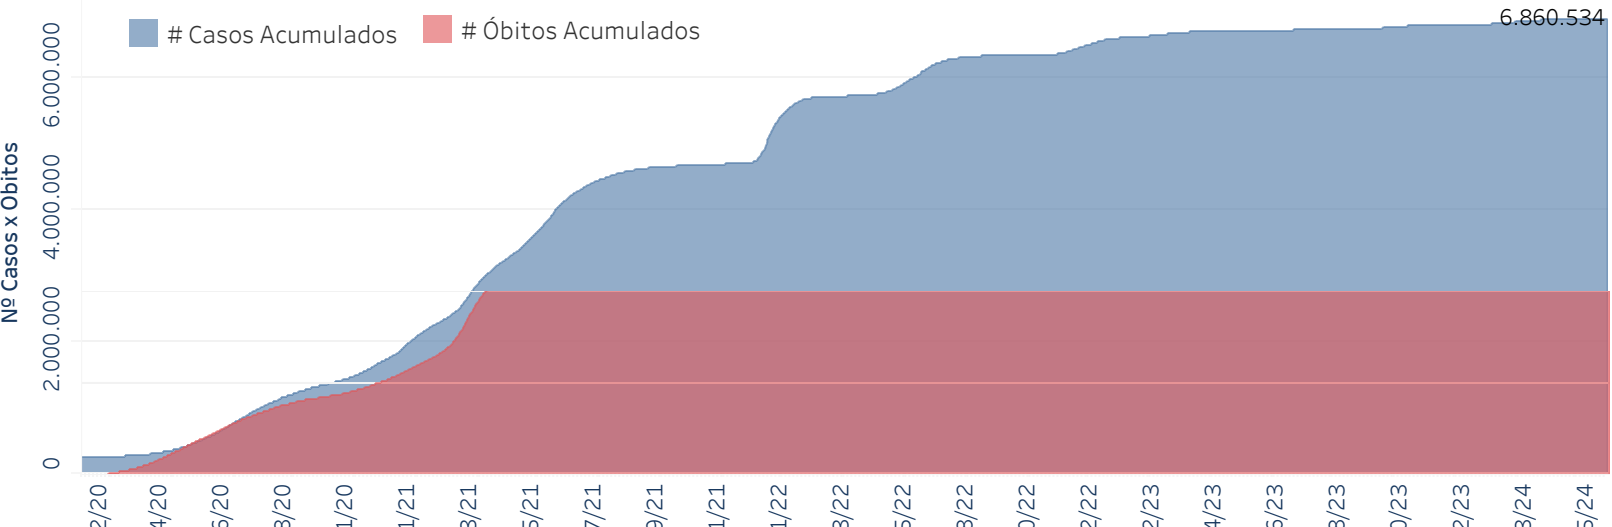

Novo Coronavírus (COVID-19)

Situação Epidemiológica

Atualizado em 29/05/2024

Situação em números de COVID-19 (casos confirmados e óbitos)

Mundial	Óbitos Mundiais	Estado de São Paulo	Óbitos Estado de São Paulo
225.680.357	4.644.740	6.860.534 ∇	183.482 ∇

* FONTE: World Health Organization - Coronavirus Disease 2019 (COVID-19) Data: 15/09/2021 00:00:00 GMT 00:00

Y FONTE: CVE/CCD/SES-SP

Casos e óbitos confirmados para COVID-19, acumulados até 29/05/2024. Estado de São Paulo

FONTE: SIVEP-Gripe, RedCap e e-SUS VE