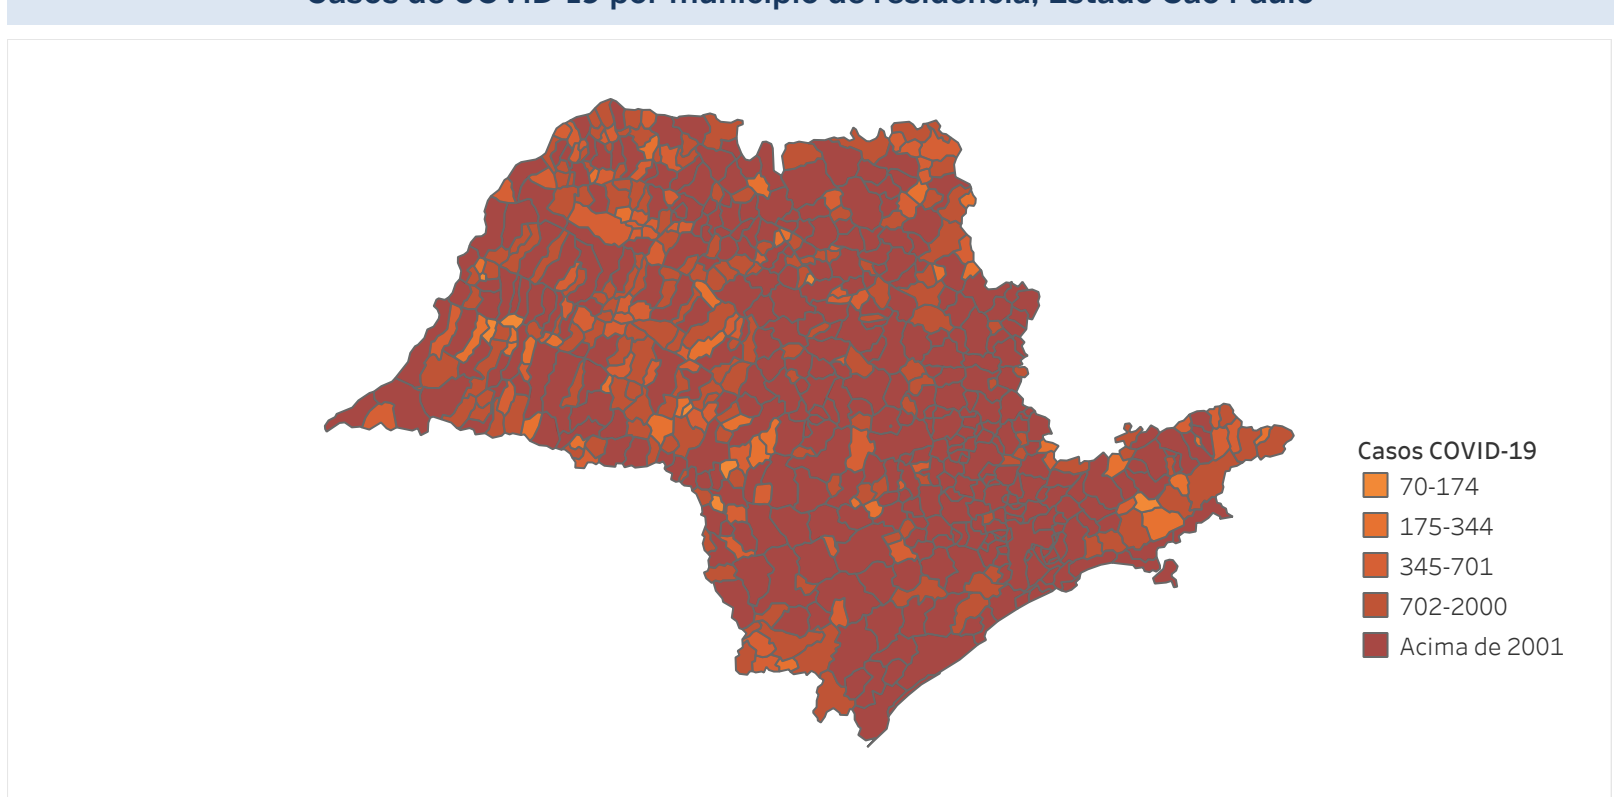

Casos de COVID-19 por município de residência, Estado São Paulo

FONTE: SIVEP-Gripe, RedCap e e-SUS VE