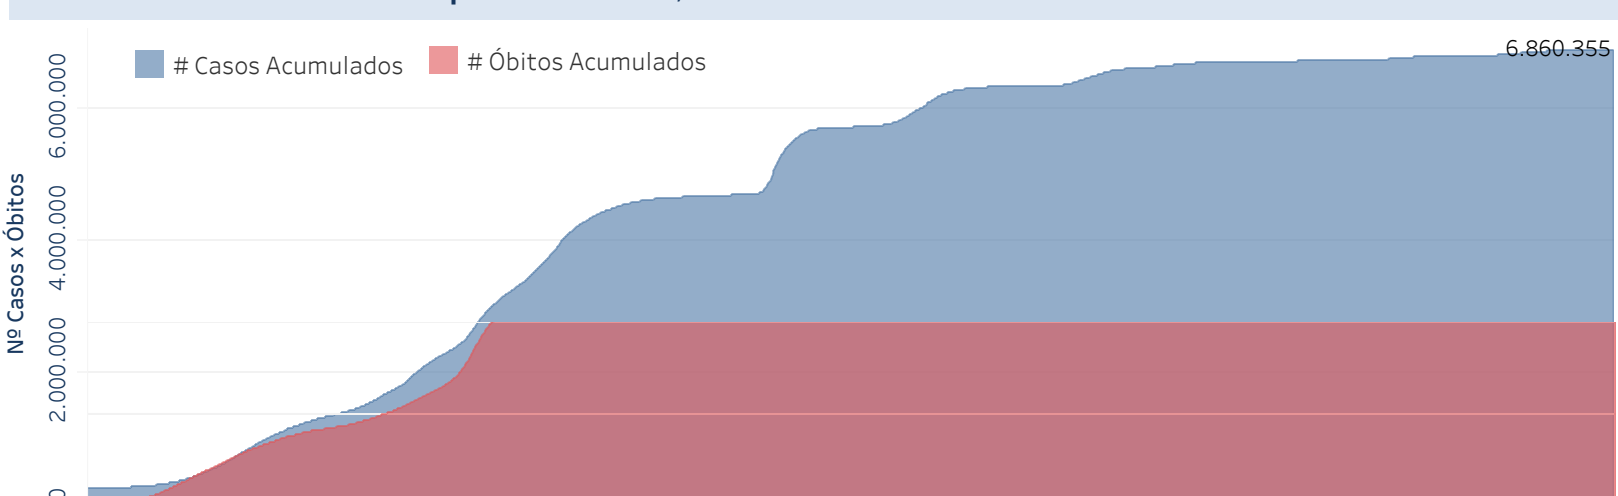

Novo Coronavírus (COVID-19)

Situação Epidemiológica

Atualizado em 28/05/2024

Situação em números de COVID-19 (casos confirmados e óbitos)

Mundial	Óbitos Mundiais	Estado de São Paulo	Óbitos Estado de São Paulo
225.680.357	4.644.740	6.860.355	183.473

* FONTE: World Health Organization - Coronavirus Disease 2019 (COVID-19) Data: 15/09/2021 00:00:00 GMT 00:00

Y FONTE: CVE/CCD/SES-SP

Casos e óbitos confirmados para COVID-19, acumulados até 28/05/2024. Estado de São Paulo

FONTE: SIVEP-Gripe, RedCap e e-SUS VE