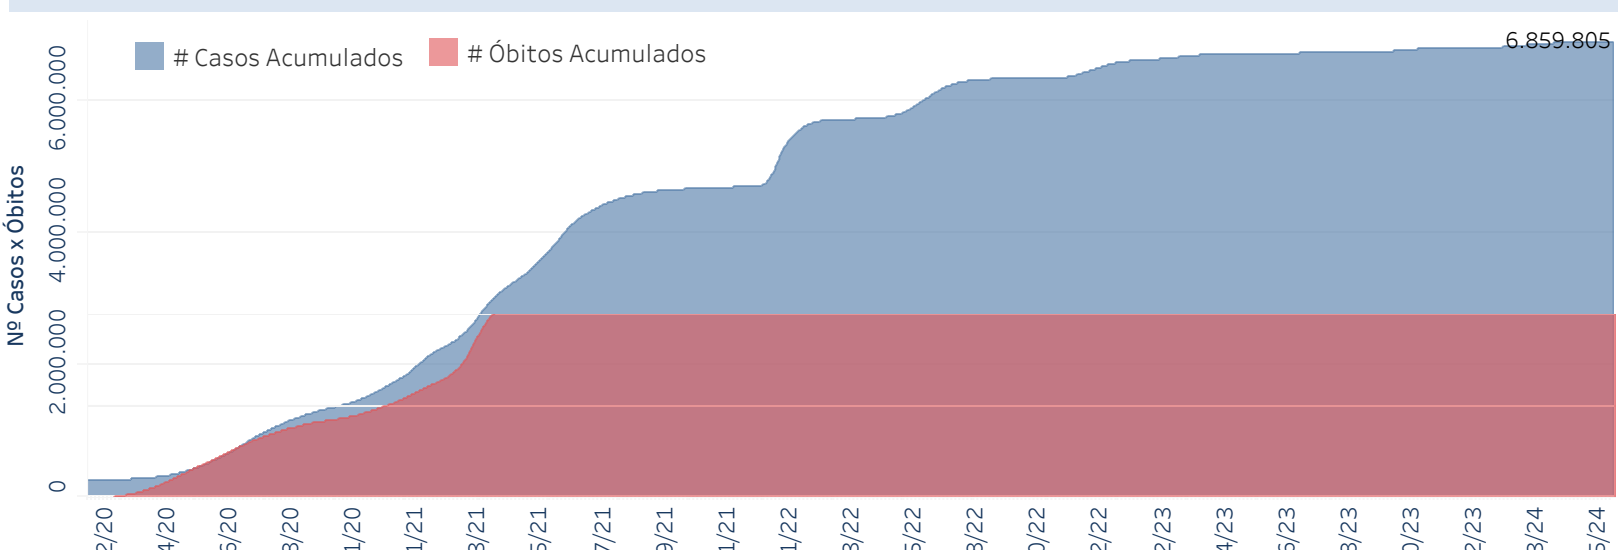

Novo Coronavírus (COVID-19)

Situação Epidemiológica

Atualizado em 23/05/2024

Situação em números de COVID-19 (casos confirmados e óbitos)

Mundial	Óbitos Mundiais	Estado de São Paulo	Óbitos Estado de São Paulo
225.680.357	4.644.740	6.859.800 ¥	183.455 ¥

* FONTE: World Health Organization - Coronavirus Disease 2019 (COVID-19) Data: 15/09/2021 00:00:00 GMT 00:00

¥ FONTE: CVE/CCD/SES-SP

Casos e óbitos confirmados para COVID-19, acumulados até 23/05/2024. Estado de São Paulo

FONTE: SIVEP-Gripe, RedCap e e-SUS VE

Casos de COVID-19 por município de residência, Estado São Paulo

Casos COVID-19

- 70-174
- 175-344
- 345-701
- 702-2000
- Acima de 2001

FONTE: SIVEP-Gripe, RedCap e e-SUS VE