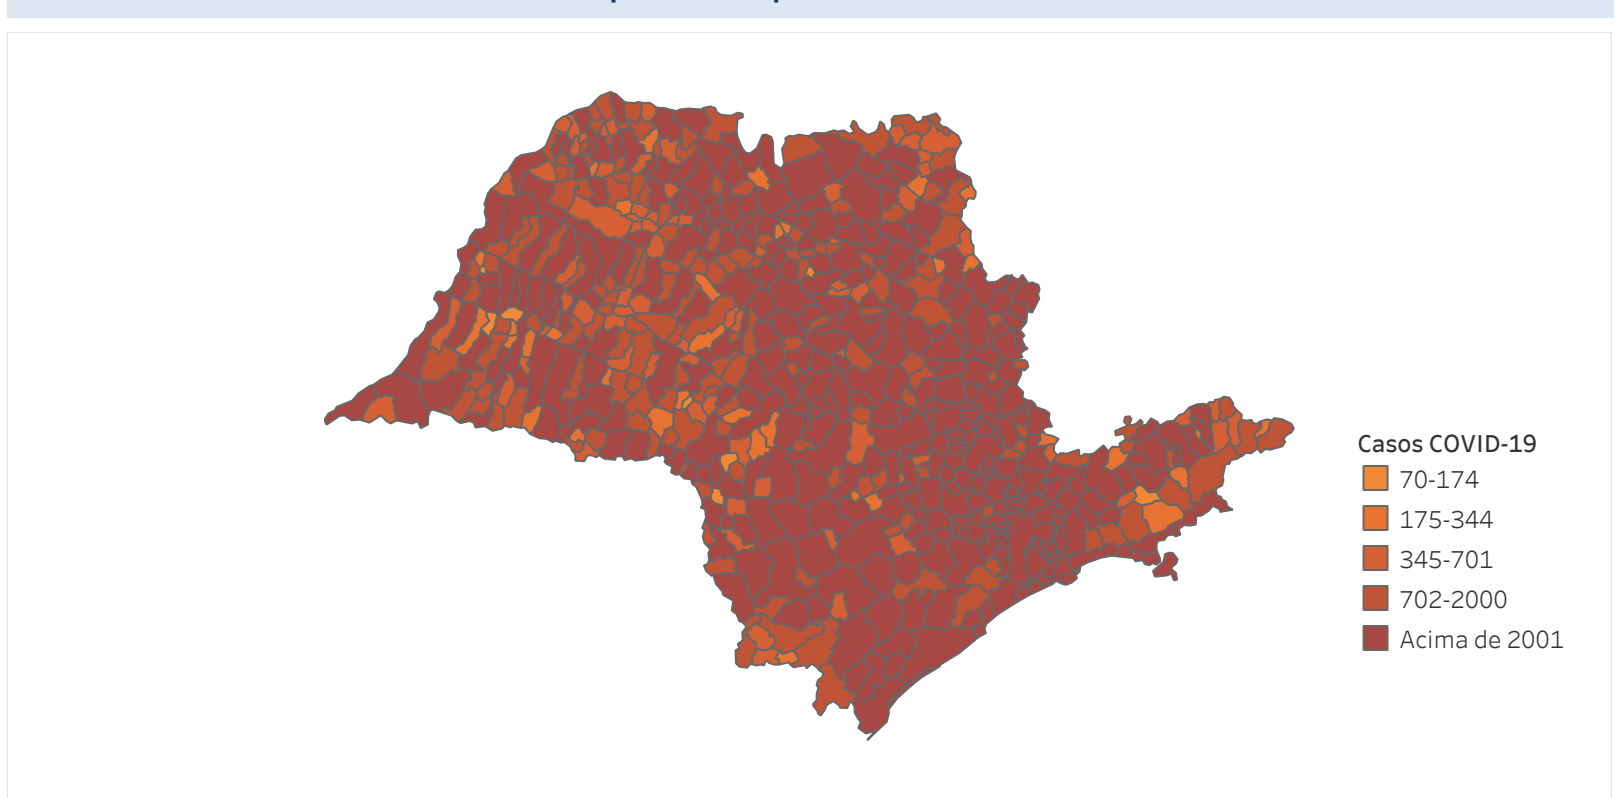

Novo Coronavírus (COVID-19)

Situação Epidemiológica

Atualizado em 23/05/2024

Situação em números de COVID-19 (casos confirmados e óbitos)

Mundial	Óbitos Mundiais	Estado de São Paulo	Óbitos Estado de São Paulo
225.680.357	4.644.740	6.859.800 ¥	183.455 ¥

* FONTE: World Health Organization - Coronavirus Disease 2019 (COVID-19) Data: 15/09/2021 00:00:00 GMT 00:00

¥ FONTE: CVE/CCD/SES-SP

Casos e óbitos confirmados para COVID-19, acumulados até 23/05/2024. Estado de São Paulo

FONTE: SIVEP-Gripe, RedCap e e-SUS VE

Casos de COVID-19 por município de residência, Estado São Paulo

Casos COVID-19

- 70-174
- 175-344
- 345-701
- 702-2000
- Acima de 2001

FONTE: SIVEP-Gripe, RedCap e e-SUS VE