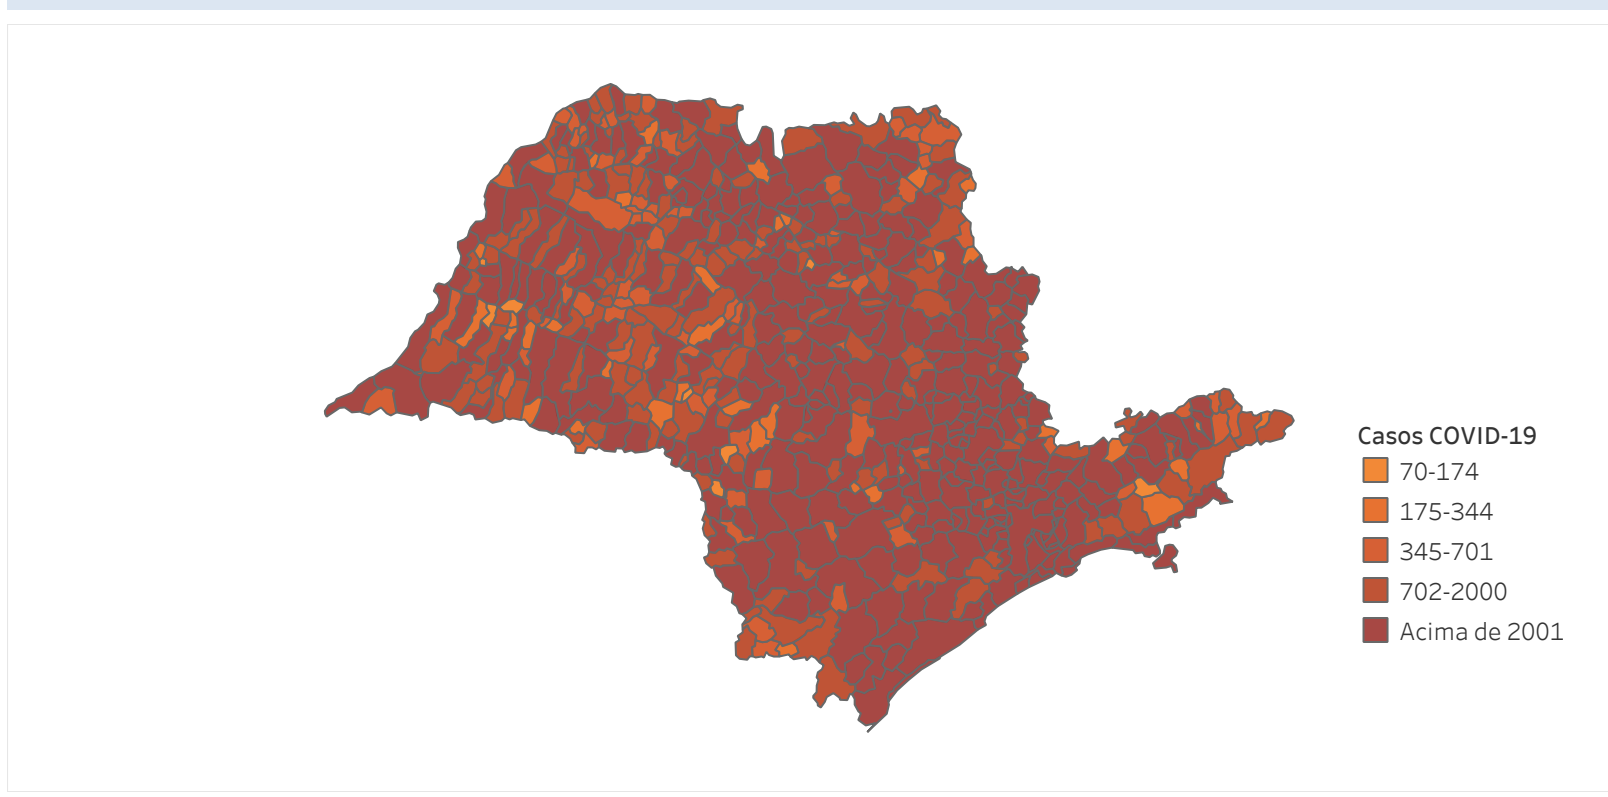

Novo Coronavírus (COVID-19)

Situação Epidemiológica

Atualizado em 21/05/2024

Situação em números de COVID-19 (casos confirmados e óbitos)

Mundial	Óbitos Mundiais	Estado de São Paulo	Óbitos Estado de São Paulo
225.680.357	4.644.740	6.859.298 ∇	183.434 ∇

* FONTE: World Health Organization - Coronavirus Disease 2019 (COVID-19) Data: 15/09/2021 00:00:00 GMT 00:00

Y FONTE: CVE/CCD/SES-SP

Casos e óbitos confirmados para COVID-19, acumulados até 21/05/2024. Estado de São Paulo

FONTE: SIVEP-Gripe, RedCap e e-SUS VE

Casos de COVID-19 por município de residência, Estado São Paulo

Casos COVID-19

- 70-174
- 175-344
- 345-701
- 702-2000
- Acima de 2001

FONTE: SIVEP-Gripe, RedCap e e-SUS VE