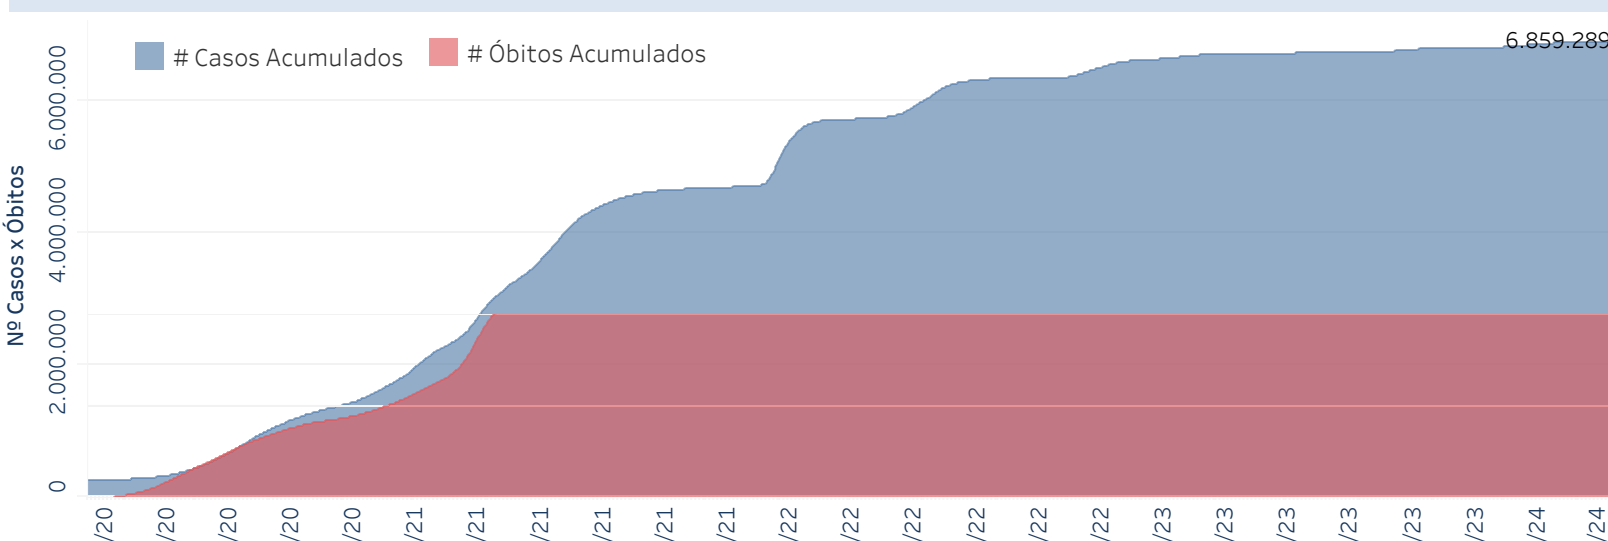

Novo Coronavírus (COVID-19)

Situação Epidemiológica

Atualizado em 21/05/2024

Situação em números de COVID-19 (casos confirmados e óbitos)

Mundial	Óbitos Mundiais	Estado de São Paulo	Óbitos Estado de São Paulo
225.680.357	4.644.740	6.859.298 ∇	183.434 ∇

* FONTE: World Health Organization - Coronavirus Disease 2019 (COVID-19) Data: 15/09/2021 00:00:00 GMT 00:00

Y FONTE: CVE/CCD/SES-SP

Casos e óbitos confirmados para COVID-19, acumulados até 21/05/2024. Estado de São Paulo

FONTE: SIVEP-Gripe, RedCap e e-SUS VE

Casos de COVID-19 por município de residência, Estado São Paulo

Casos COVID-19

- 70-174
- 175-344
- 345-701
- 702-2000
- Acima de 2001

FONTE: SIVEP-Gripe, RedCap e e-SUS VE