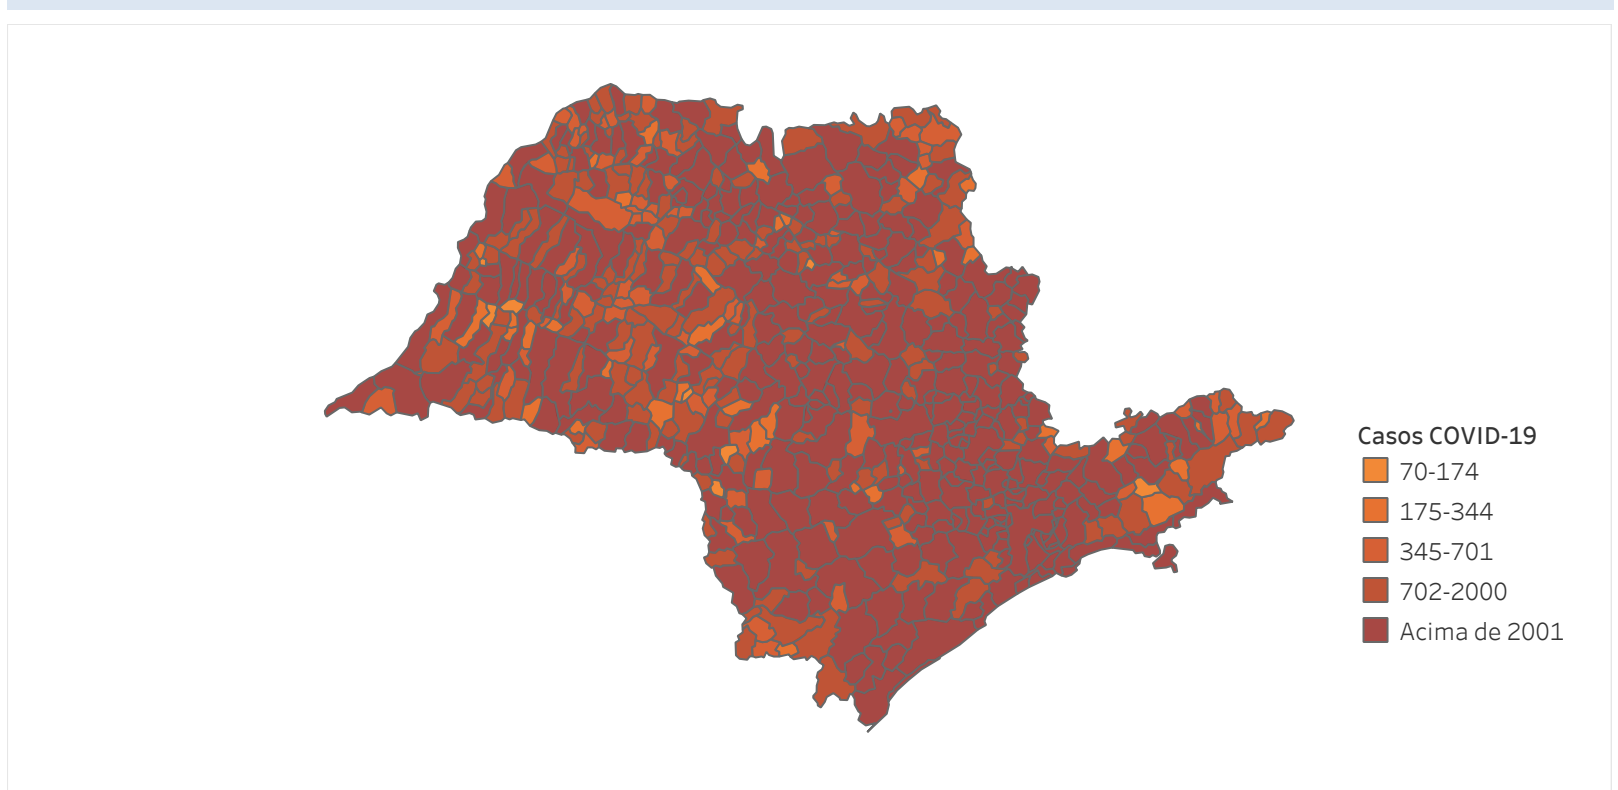

Casos de COVID-19 por município de residência, Estado São Paulo

Casos COVID-19

- 70-174
- 175-344
- 345-701
- 702-2000
- Acima de 2001

FONTE: SIVEP-Gripe, RedCap e e-SUS VE