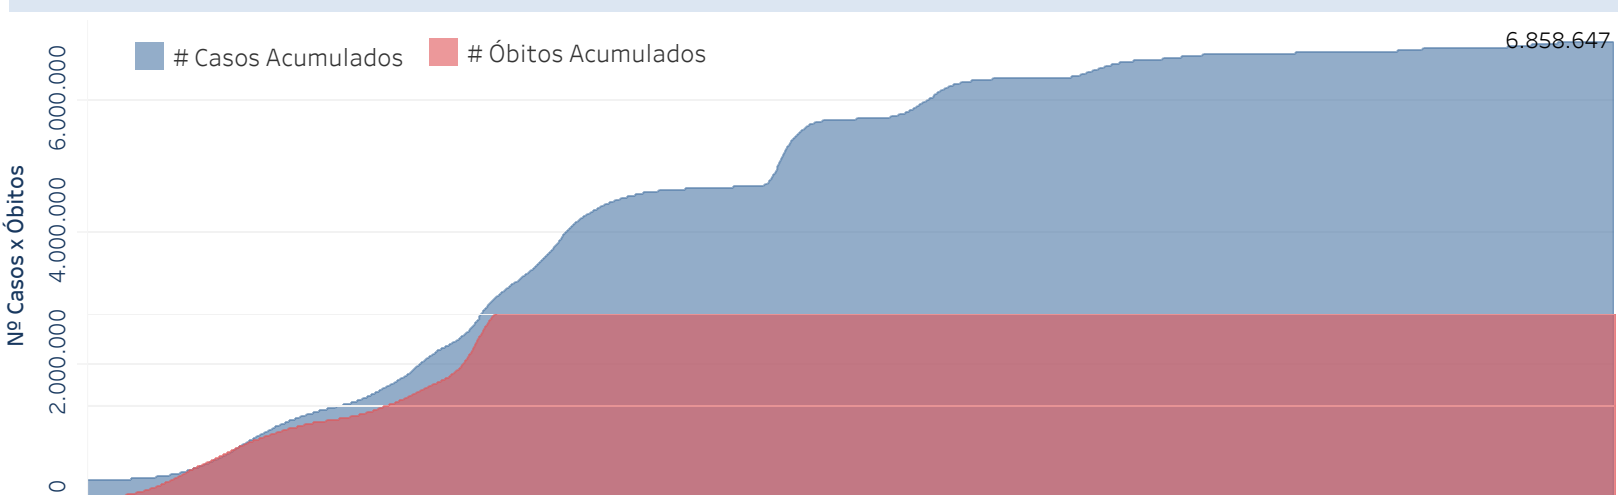

Novo Coronavírus (COVID-19)

Situação Epidemiológica

Atualizado em 17/05/2024

Situação em números de COVID-19 (casos confirmados e óbitos)

Mundial	Óbitos Mundiais	Estado de São Paulo	Óbitos Estado de São Paulo
225.680.357	4.644.740	6.858.674 $\forall$	183.420 $\forall$

* FONTE: World Health Organization - Coronavirus Disease 2019 (COVID-19) Data: 15/09/2021 00:00:00 GMT 00:00

Y FONTE: CVE/CCD/SES-SP

Casos e óbitos confirmados para COVID-19, acumulados até 17/05/2024. Estado de São Paulo

FONTE: SIVEP-Gripe, RedCap e e-SUS VE