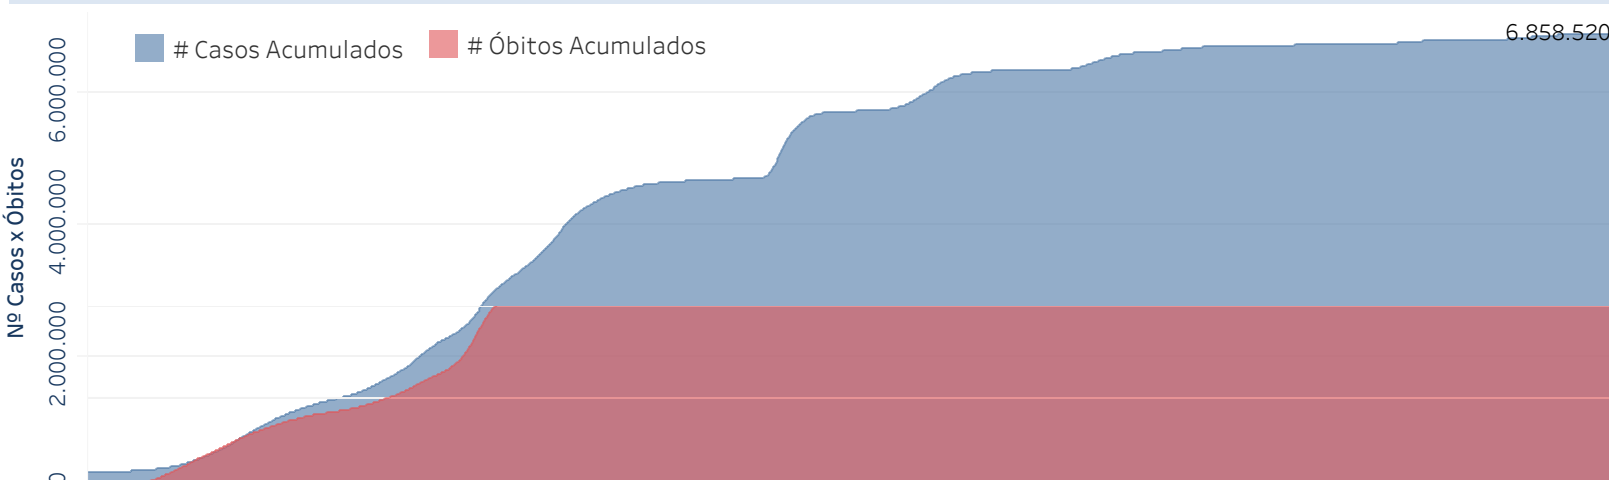

Novo Coronavírus (COVID-19)

Situação Epidemiológica

Atualizado em 16/05/2024

Situação em números de COVID-19 (casos confirmados e óbitos)

Mundial	Óbitos Mundiais	Estado de São Paulo	Óbitos Estado de São Paulo
225.680.357	4.644.740	6.858.520 ✗	183.404 ✗

* FONTE: World Health Organization - Coronavirus Disease 2019 (COVID-19) Data: 15/09/2021 00:00:00 GMT 00:00

✗ FONTE: CVE/CCD/SES-SP

Casos e óbitos confirmados para COVID-19, acumulados até 16/05/2024. Estado de São Paulo