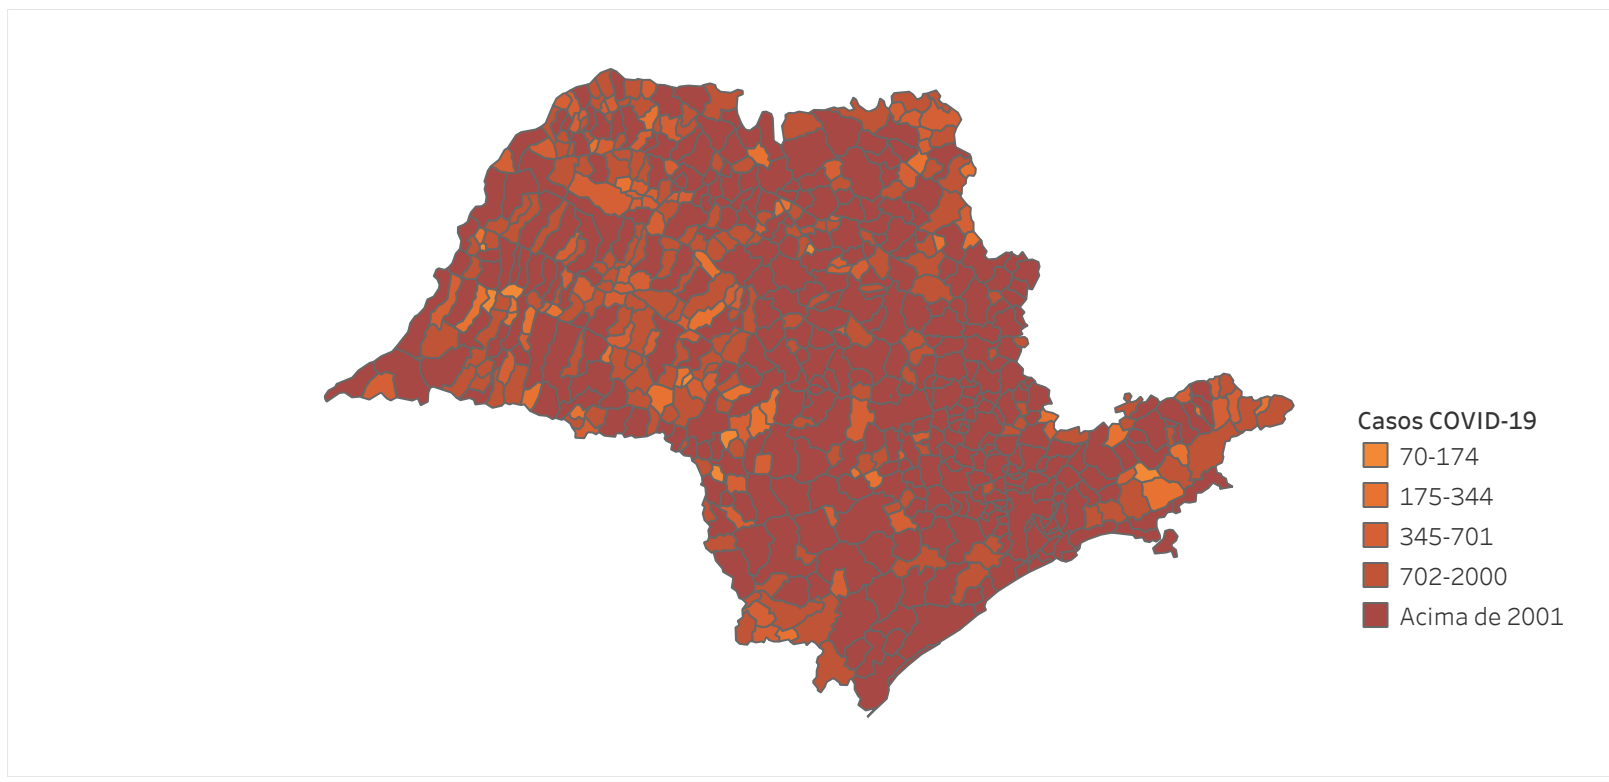

Casos de COVID-19 por município de residência, Estado São Paulo

FONTE: SIVEP-Gripe, RedCap e e-SUS VE