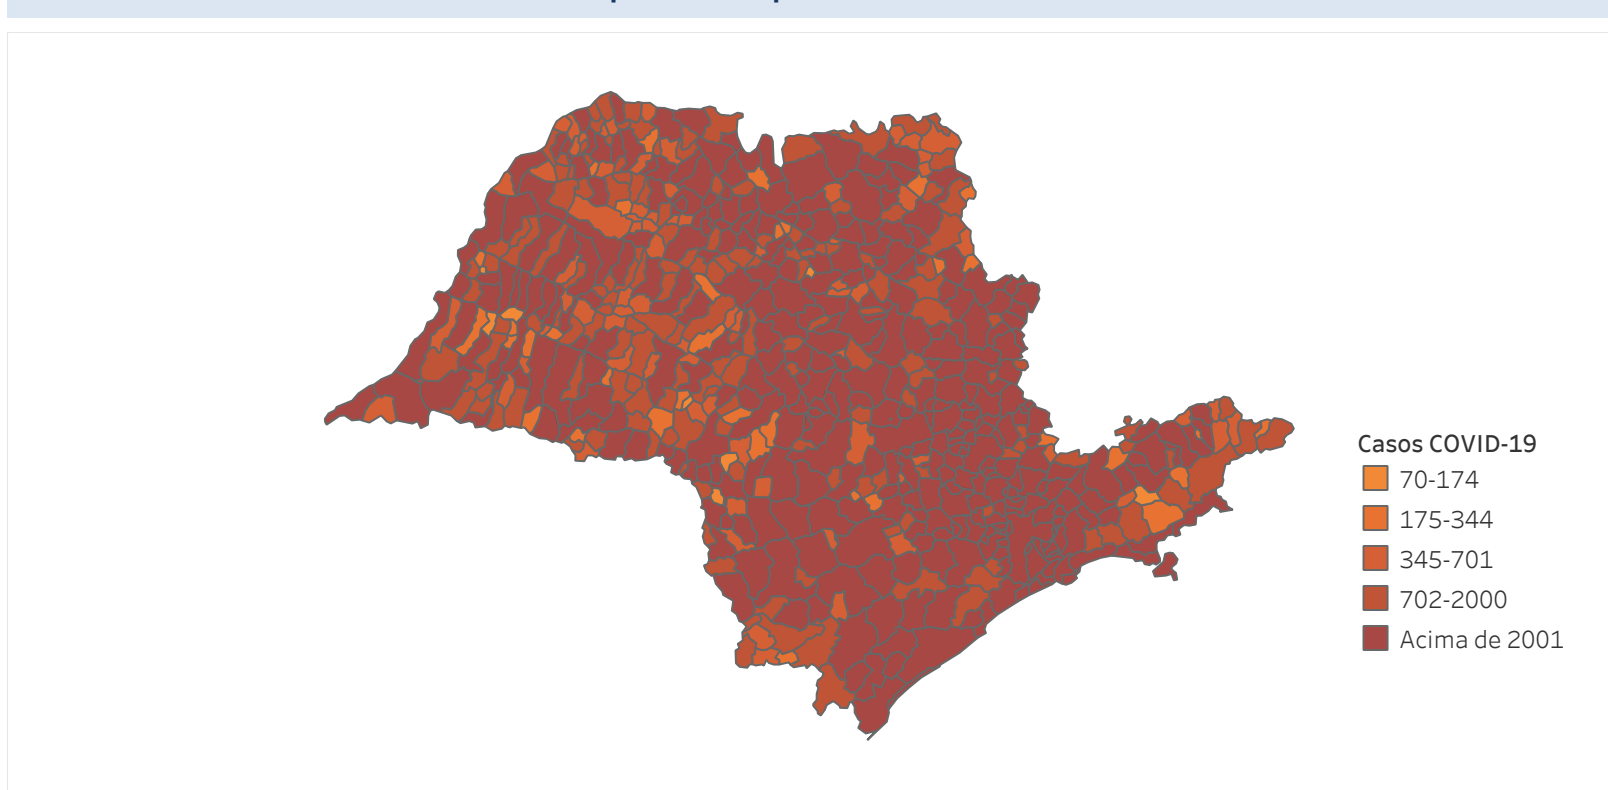

Casos de COVID-19 por município de residência, Estado São Paulo

Casos COVID-19

- 70-174
- 175-344
- 345-701
- 702-2000
- Acima de 2001

FONTE: SIVEP-Gripe, RedCap e e-SUS VE