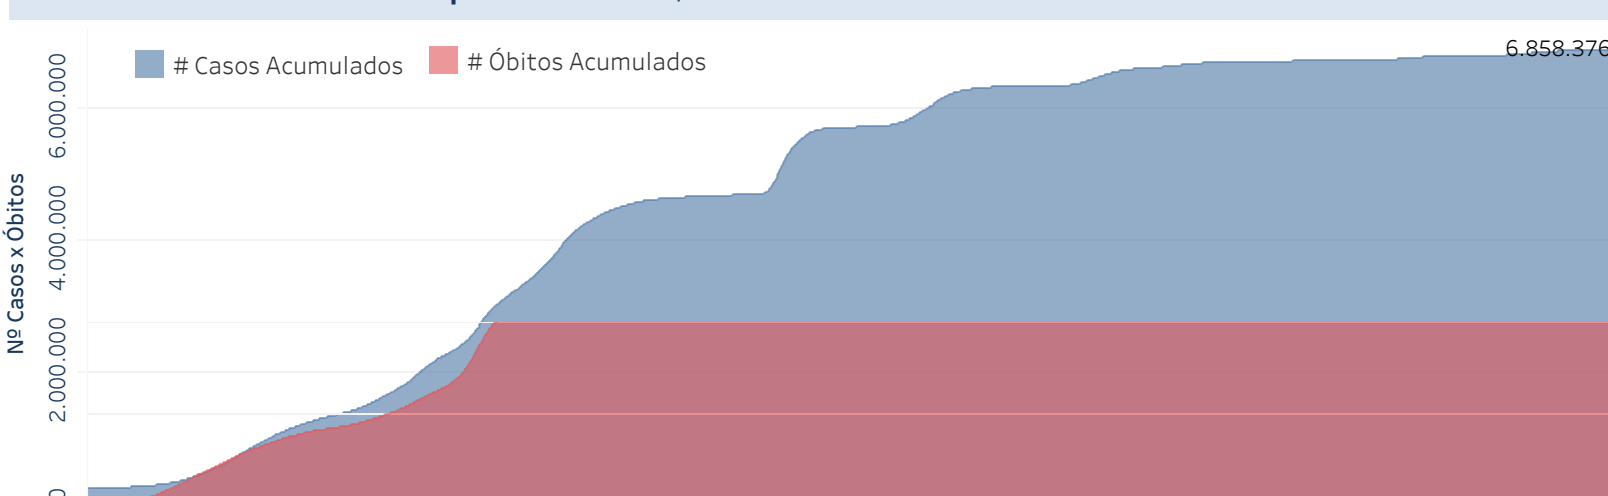

Novo Coronavírus (COVID-19)

Situação Epidemiológica

Atualizado em 15/05/2024

Situação em números de COVID-19 (casos confirmados e óbitos)

Mundial	Óbitos Mundiais	Estado de São Paulo	Óbitos Estado de São Paulo
225.680.357	4.644.740	6.858.376 $\forall$	183.397 $\forall$

Y FONTE: CVE/CCD/SES-SP

Casos e óbitos confirmados para COVID-19, acumulados até 15/05/2024. Estado de São Paulo

FONTE: SIVEP-Gripe, RedCap e e-SUS VE