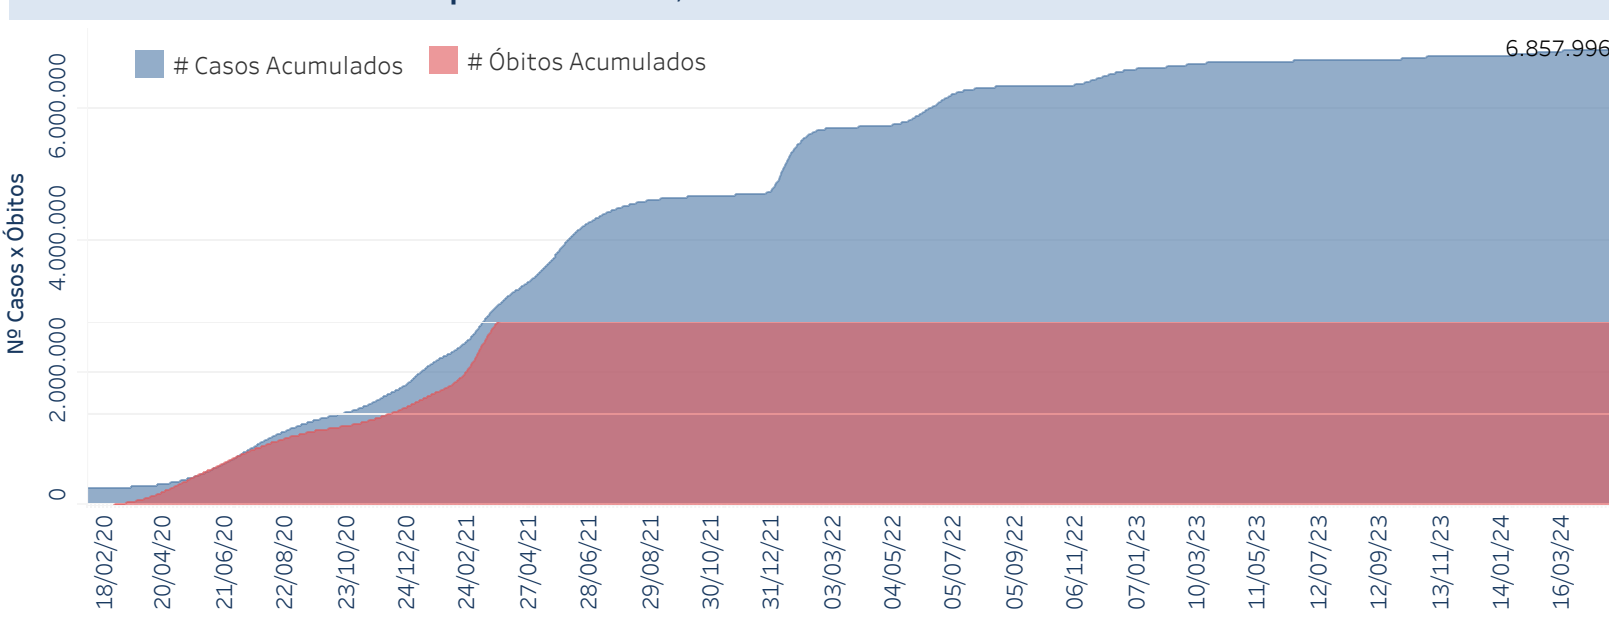

Novo Coronavírus (COVID-19)

Situação Epidemiológica

Atualizado em 11/05/2024

Situação em números de COVID-19 (casos confirmados e óbitos)

Mundial	Óbitos Mundiais	Estado de São Paulo	Óbitos Estado de São Paulo
225.680.357	4.644.740	6.857.996	183.344

* FONTE: World Health Organization - Coronavirus Disease 2019 (COVID-19) Data: 15/09/2021 00:00:00 GMT 00:00

Y FONTE: CVE/CCD/SES-SP

Casos e óbitos confirmados para COVID-19, acumulados até 11/05/2024. Estado de São Paulo

FONTE: SIVEP-Gripe, RedCap e e-SUS VE

Casos de COVID-19 por município de residência, Estado São Paulo

Casos COVID-19

- 70-174
- 175-344
- 345-701
- 702-2000
- Acima de 2001

FONTE: SIVEP-Gripe, RedCap e e-SUS VE