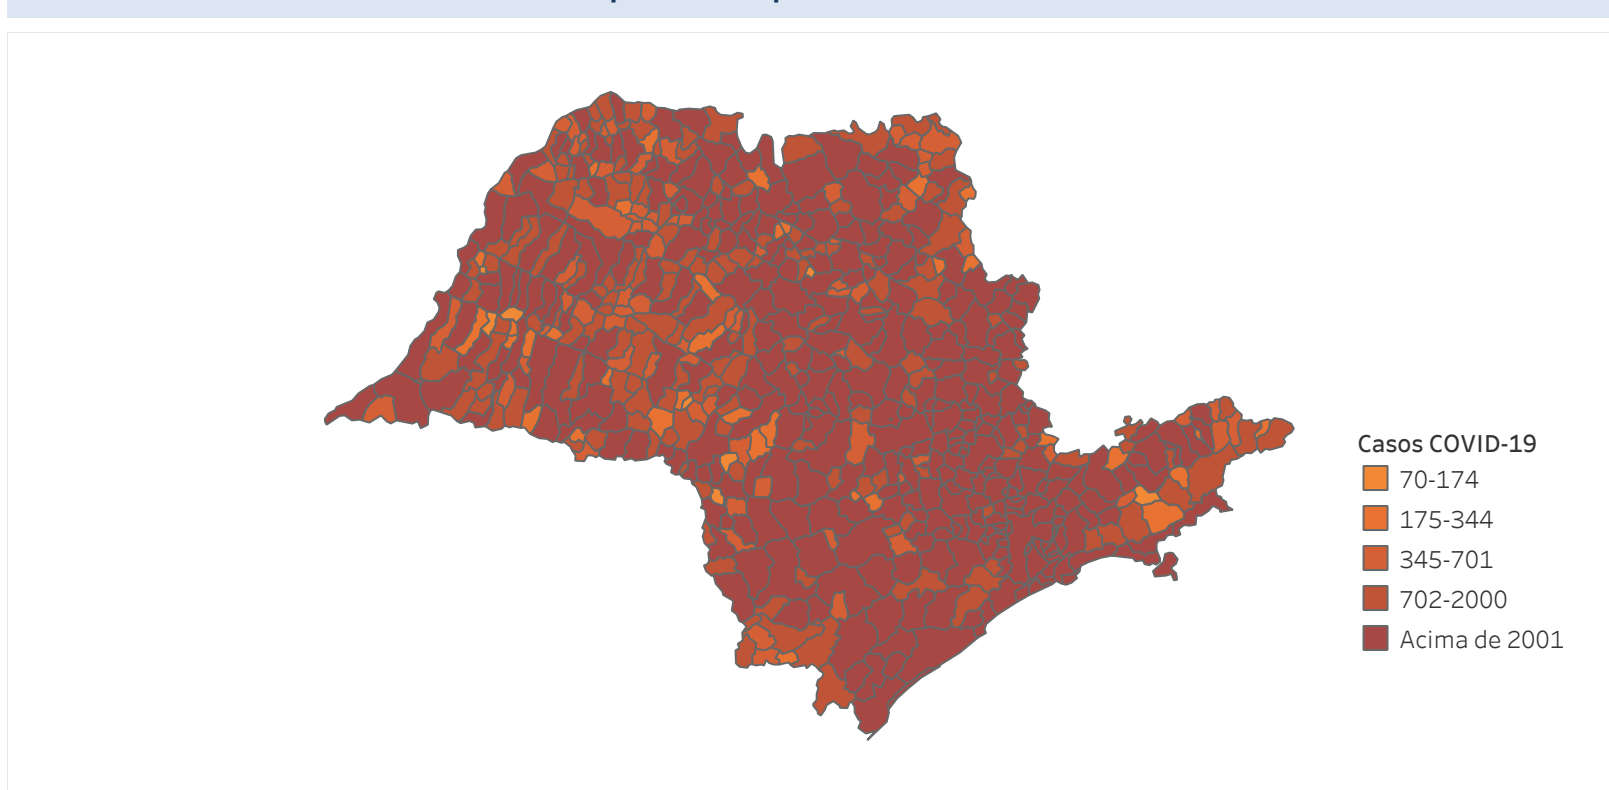

Novo Coronavírus (COVID-19)

Situação Epidemiológica

Atualizado em 11/05/2024

Situação em números de COVID-19 (casos confirmados e óbitos)

Mundial	Óbitos Mundiais	Estado de São Paulo	Óbitos Estado de São Paulo
225.680.357	4.644.740	6.857.996	183.344

* FONTE: World Health Organization - Coronavirus Disease 2019 (COVID-19) Data: 15/09/2021 00:00:00 GMT 00:00

Y FONTE: CVE/CCD/SES-SP

Casos e óbitos confirmados para COVID-19, acumulados até 11/05/2024. Estado de São Paulo

FONTE: SIVEP-Gripe, RedCap e e-SUS VE

Casos de COVID-19 por município de residência, Estado São Paulo

Casos COVID-19

- 70-174
- 175-344
- 345-701
- 702-2000
- Acima de 2001

FONTE: SIVEP-Gripe, RedCap e e-SUS VE