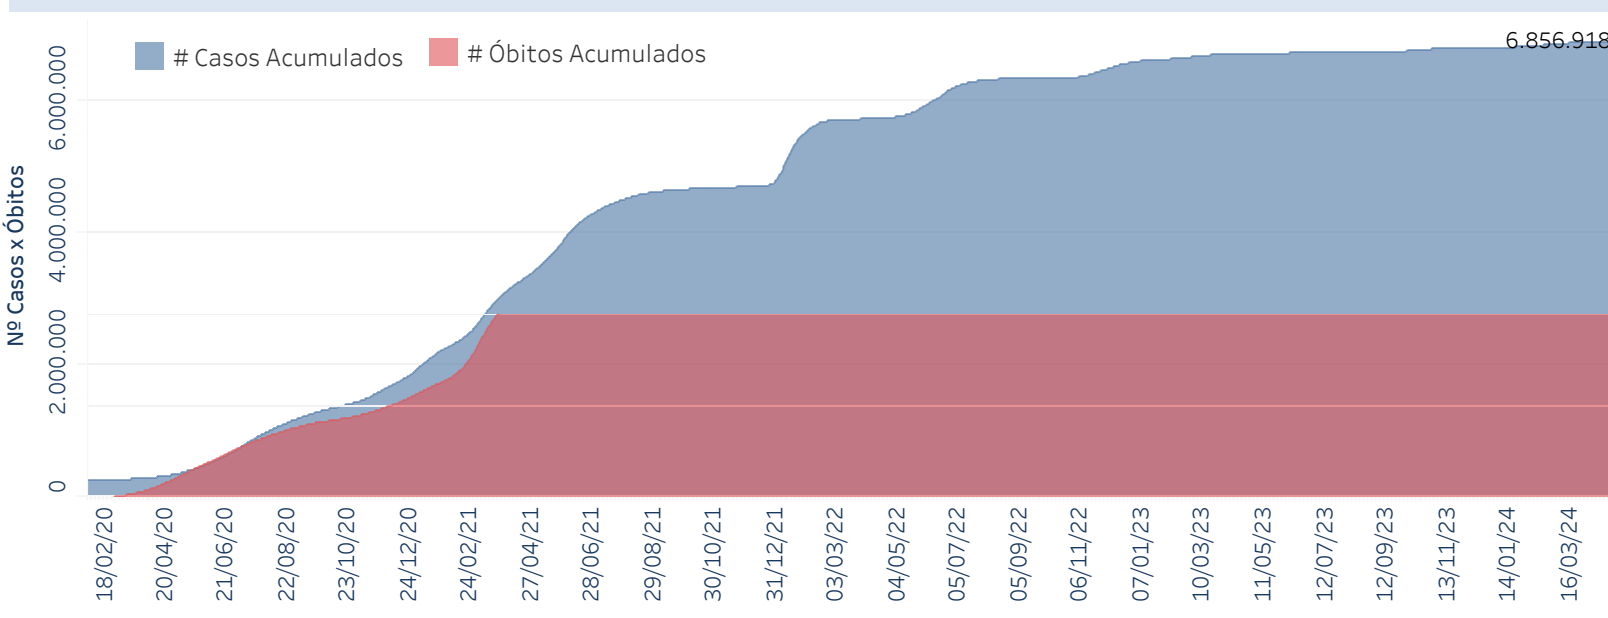

Novo Coronavírus (COVID-19)

Situação Epidemiológica

Atualizado em 03/05/2024

Situação em números de COVID-19 (casos confirmados e óbitos)

Mundial	Óbitos Mundiais	Estado de São Paulo	Óbitos Estado de São Paulo
225.680.357	4.644.740	6.856.918 $\forall$	183.344 $\forall$

Y FONTE: CVE/CCD/SES-SP

Casos e óbitos confirmados para COVID-19, acumulados até 03/05/2024. Estado de São Paulo

FONTE: SIVEP-Gripe, RedCap e e-SUS VE