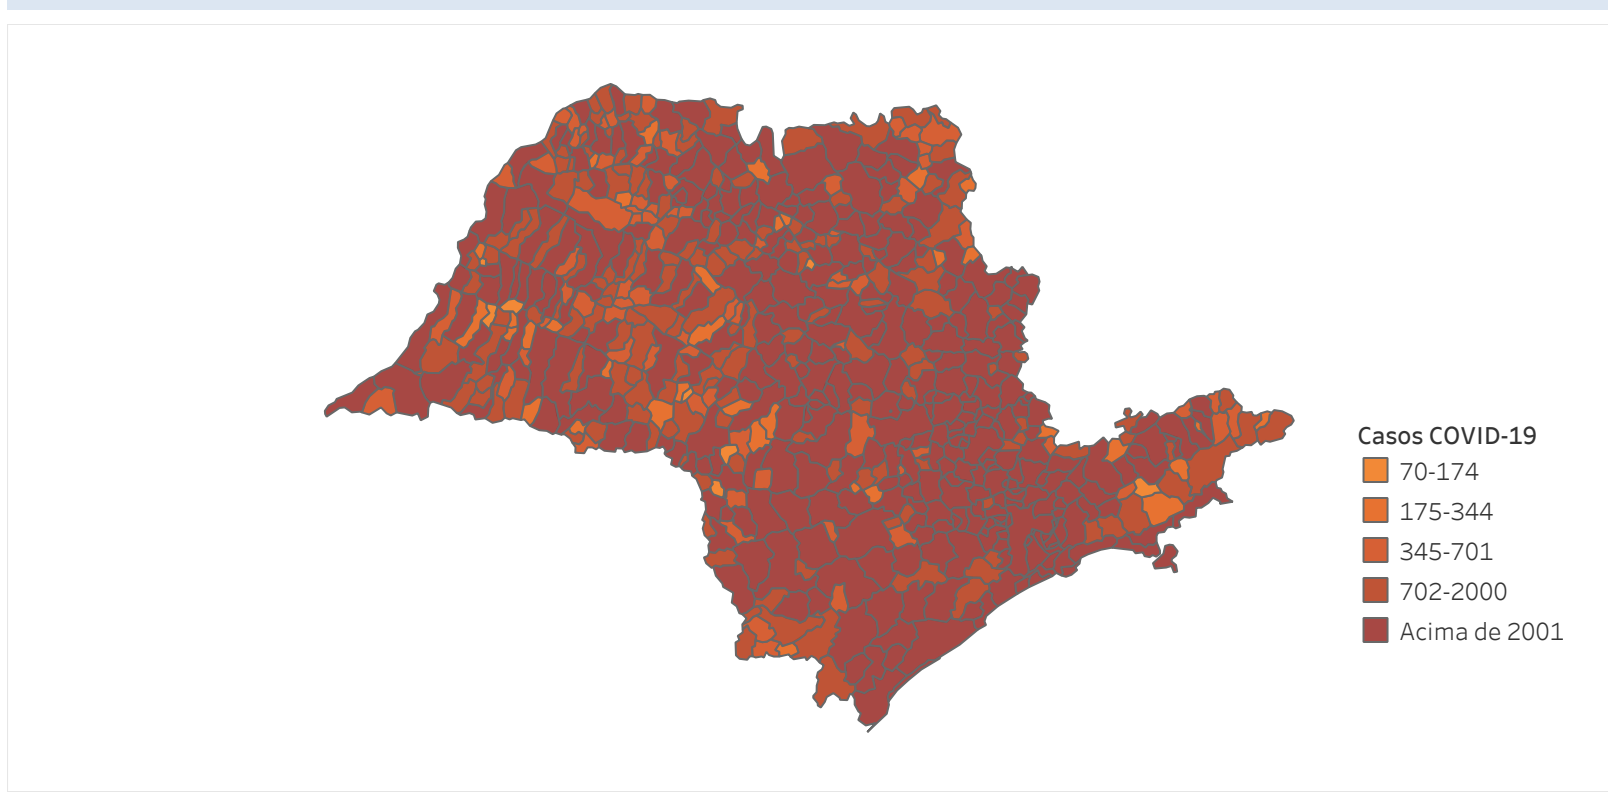

Casos de COVID-19 por município de residência, Estado São Paulo

FONTE: SIVEP-Gripe, RedCap e e-SUS VE