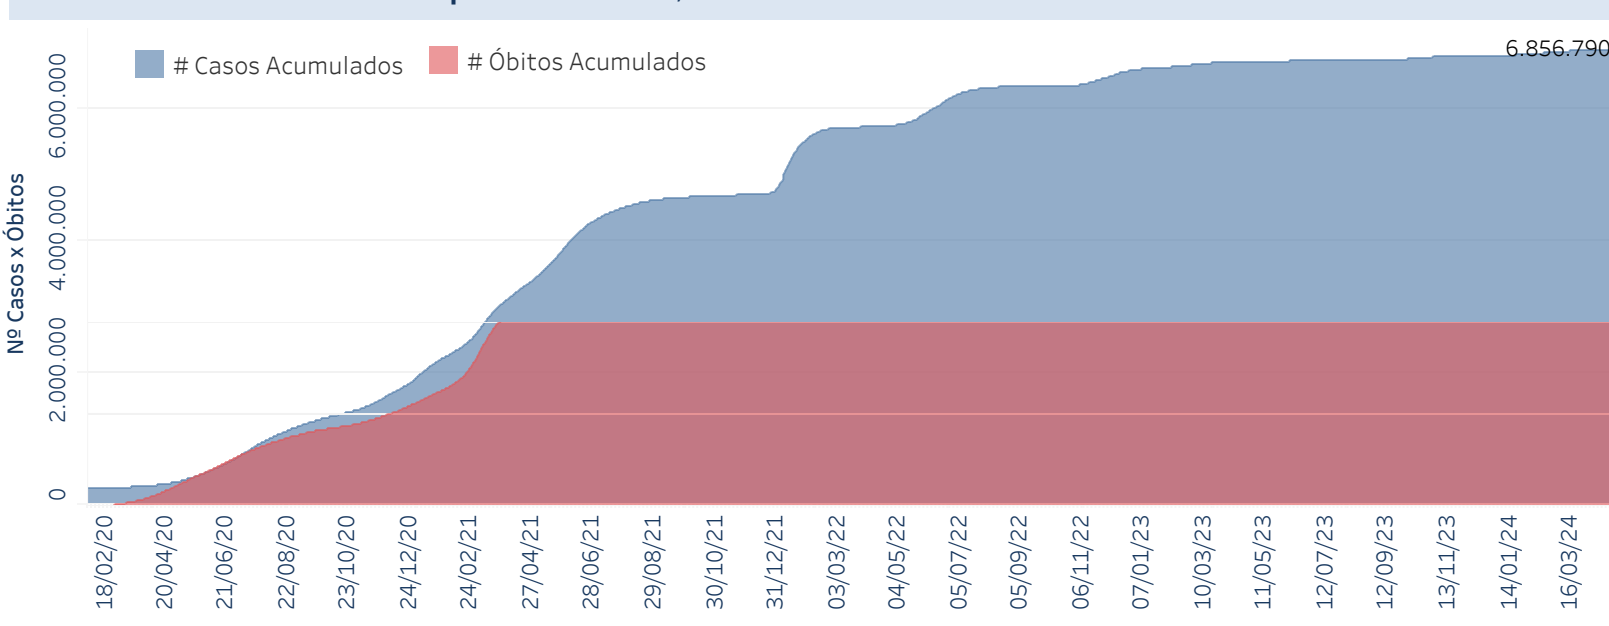

Novo Coronavírus (COVID-19)

Situação Epidemiológica

Atualizado em 02/05/2024

Situação em números de COVID-19 (casos confirmados e óbitos)

Mundial	Óbitos Mundiais	Estado de São Paulo	Óbitos Estado de São Paulo
225.680.357	4.644.740	6.856.790 ¥	183.335 ¥

¥ FONTE: CVE/CCD/SES-SP

Casos e óbitos confirmados para COVID-19, acumulados até 02/05/2024. Estado de São Paulo

FONTE: SIVEP-Gripe, RedCap e e-SUS VE