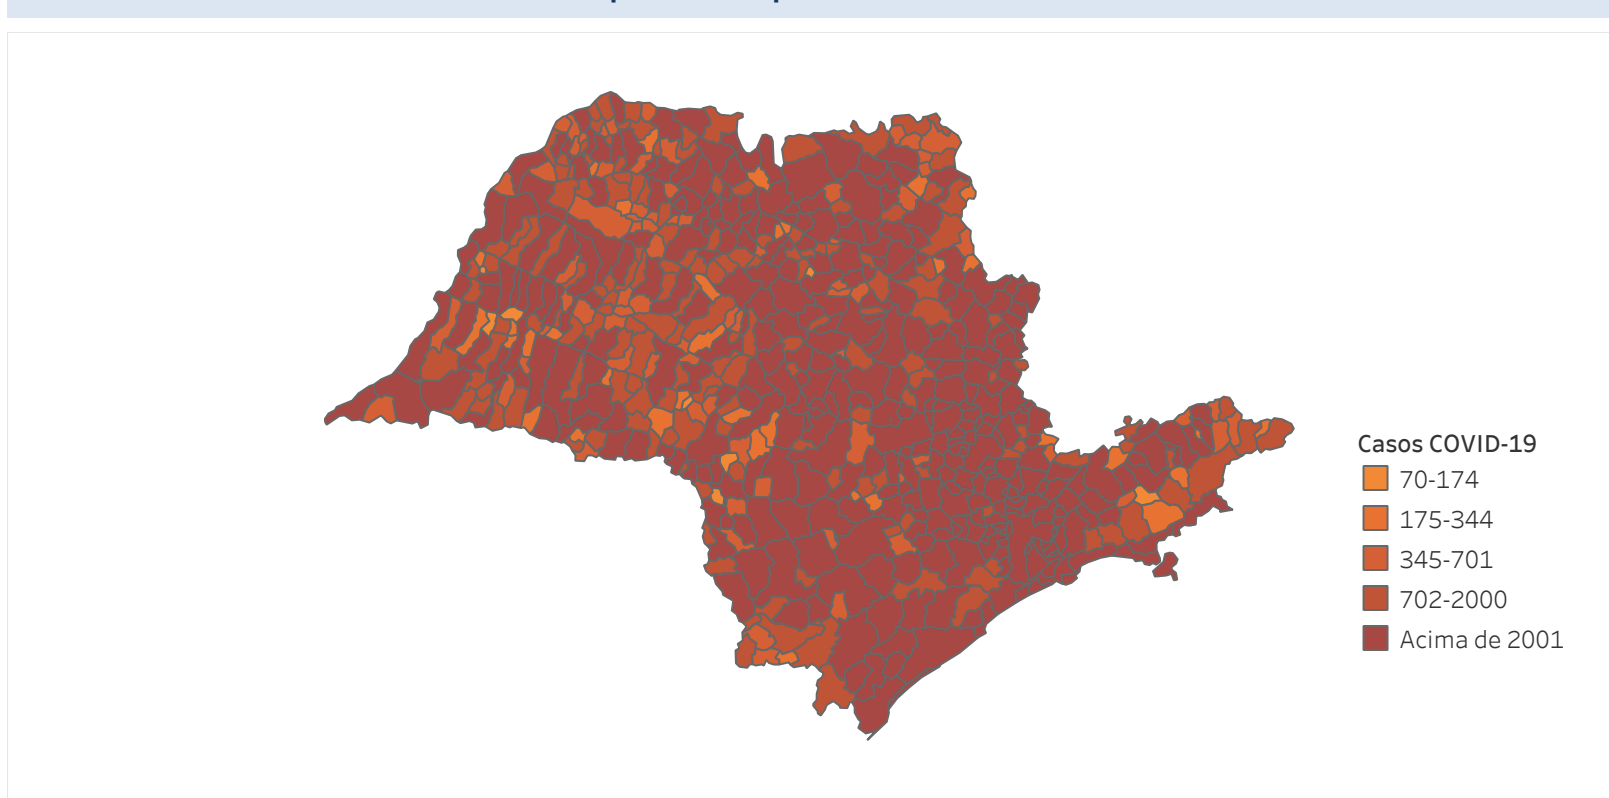

Casos de COVID-19 por município de residência, Estado São Paulo

Casos COVID-19

- 70-174
- 175-344
- 345-701
- 702-2000
- Acima de 2001

FONTE: SIVEP-Gripe, RedCap e e-SUS VE