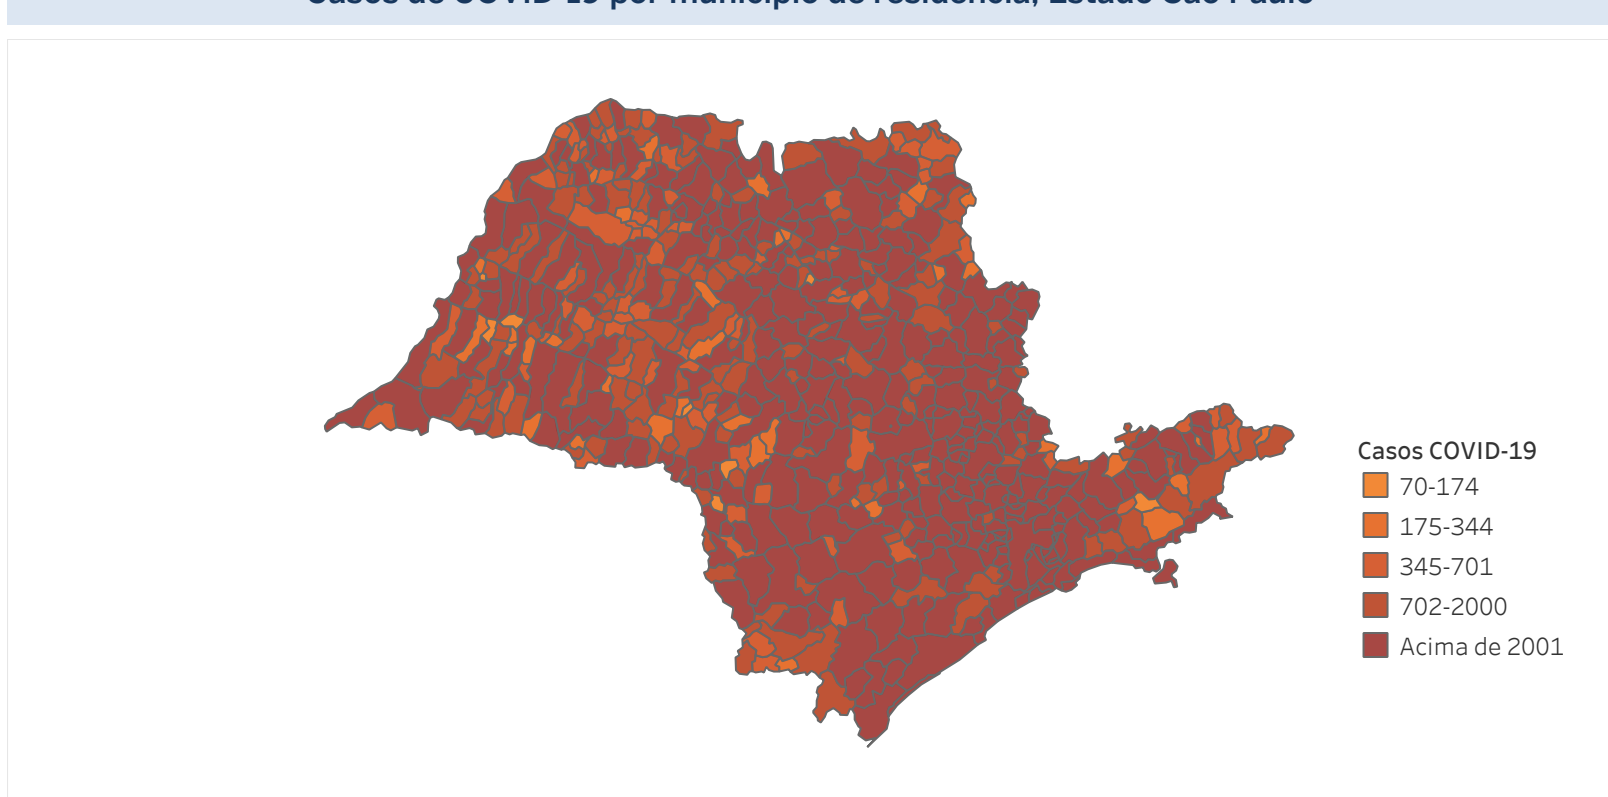

Casos de COVID-19 por município de residência, Estado São Paulo

FONTE: SIVEP-Gripe, RedCap e e-SUS VE