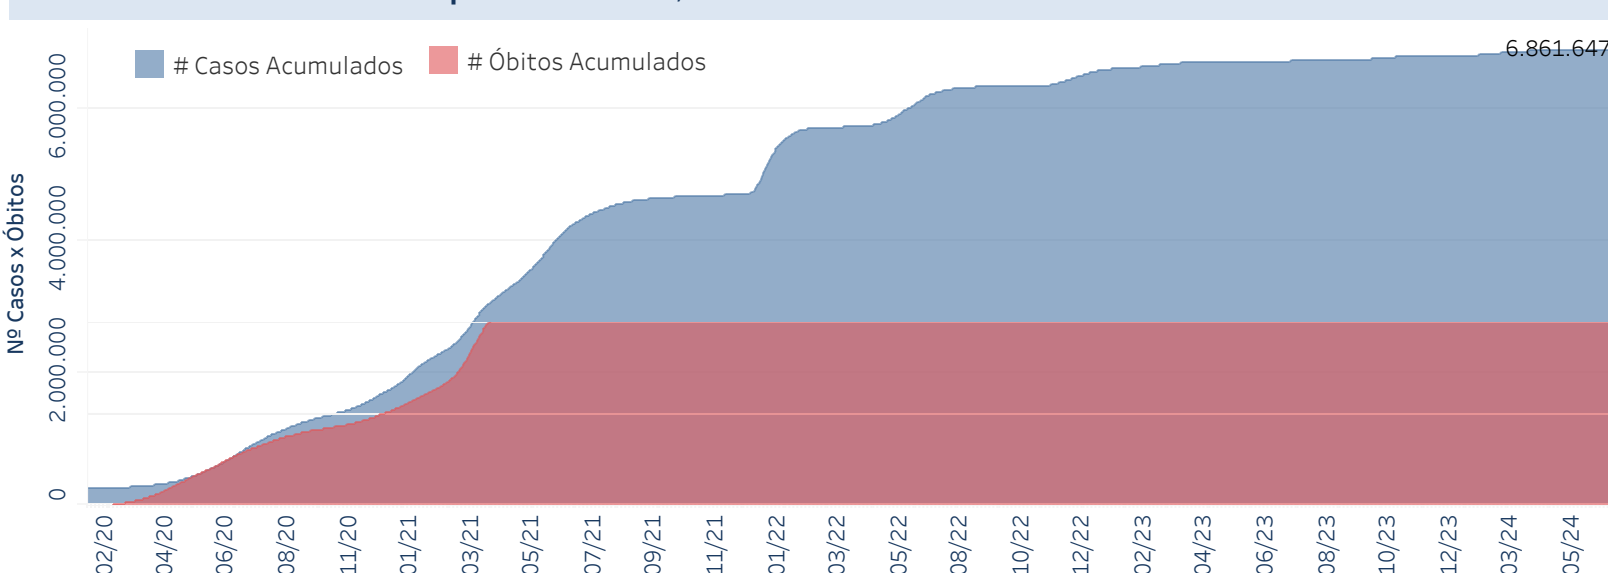

Novo Coronavírus (COVID-19)

Situação Epidemiológica

Atualizado em 20/06/2024

Situação em números de COVID-19 (casos confirmados e óbitos)

Mundial	Óbitos Mundiais	Estado de São Paulo	Óbitos Estado de São Paulo
225.680.357	4.644.740	6.861.617 $\forall$	183.503 $\forall$

¥ FONTE: CVE/CCD/SES-SP

Casos e óbitos confirmados para COVID-19, acumulados até 20/06/2024. Estado de São Paulo

FONTE: SIVEP-Gripe, RedCap e e-SUS VE