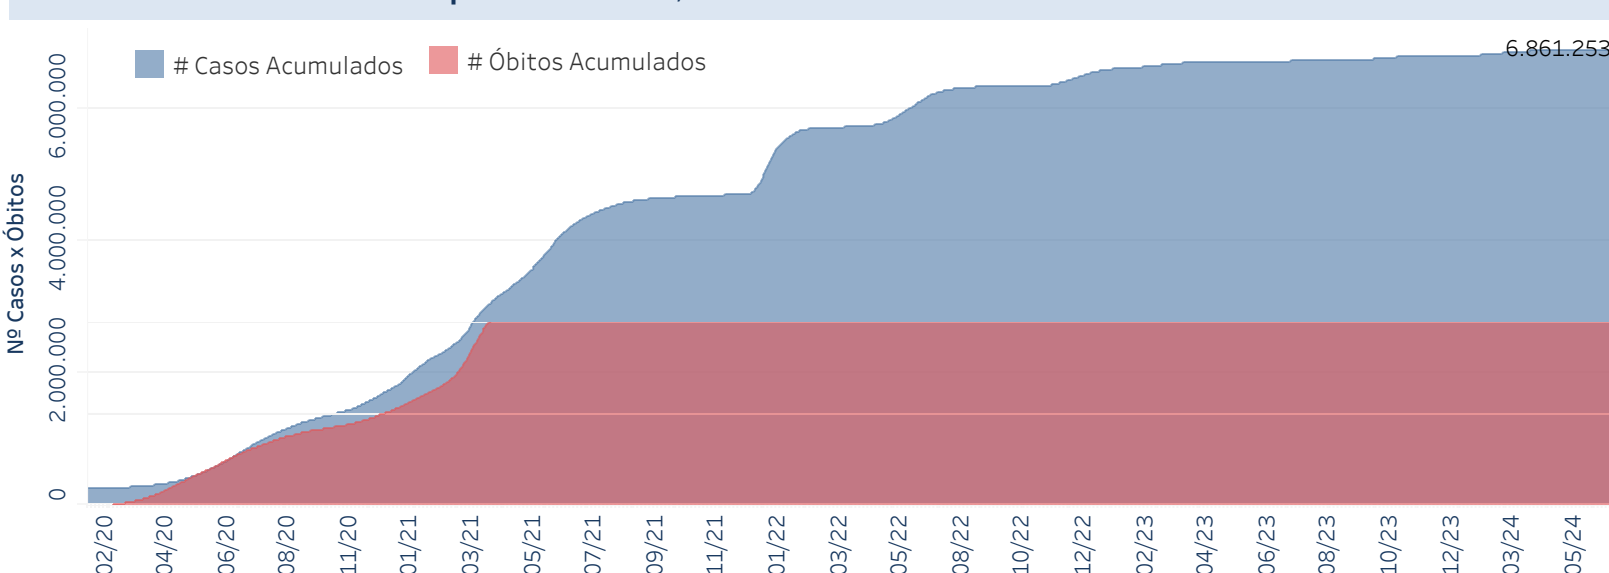

Novo Coronavírus (COVID-19)

Situação Epidemiológica

Atualizado em 19/06/2024

Situação em números de COVID-19 (casos confirmados e óbitos)

Mundial	Óbitos Mundiais	Estado de São Paulo	Óbitos Estado de São Paulo
225.680.357	4.644.740	6.861.253	183.503

* FONTE: World Health Organization - Coronavirus Disease 2019 (COVID-19) Data: 15/09/2021 00:00:00 GMT 00:00

Y FONTE: CVE/CCD/SES-SP

Casos e óbitos confirmados para COVID-19, acumulados até 19/06/2024. Estado de São Paulo

FONTE: SIVEP-Gripe, RedCap e e-SUS VE