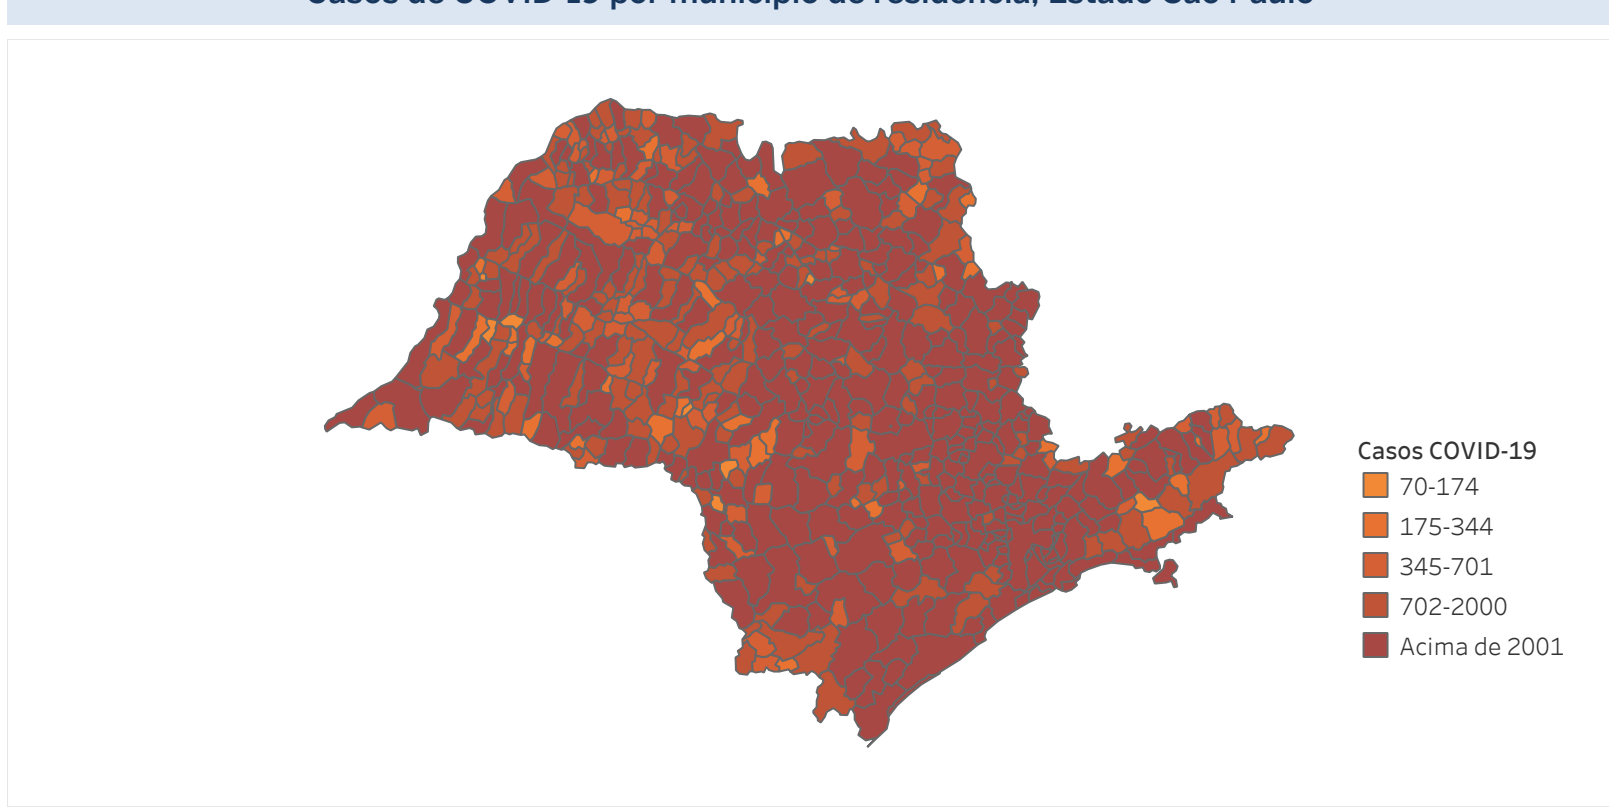

Casos de COVID-19 por município de residência, Estado São Paulo

Casos COVID-19

- 70-174
- 175-344
- 345-701
- 702-2000
- Acima de 2001

FONTE: SIVEP-Gripe, RedCap e e-SUS VE