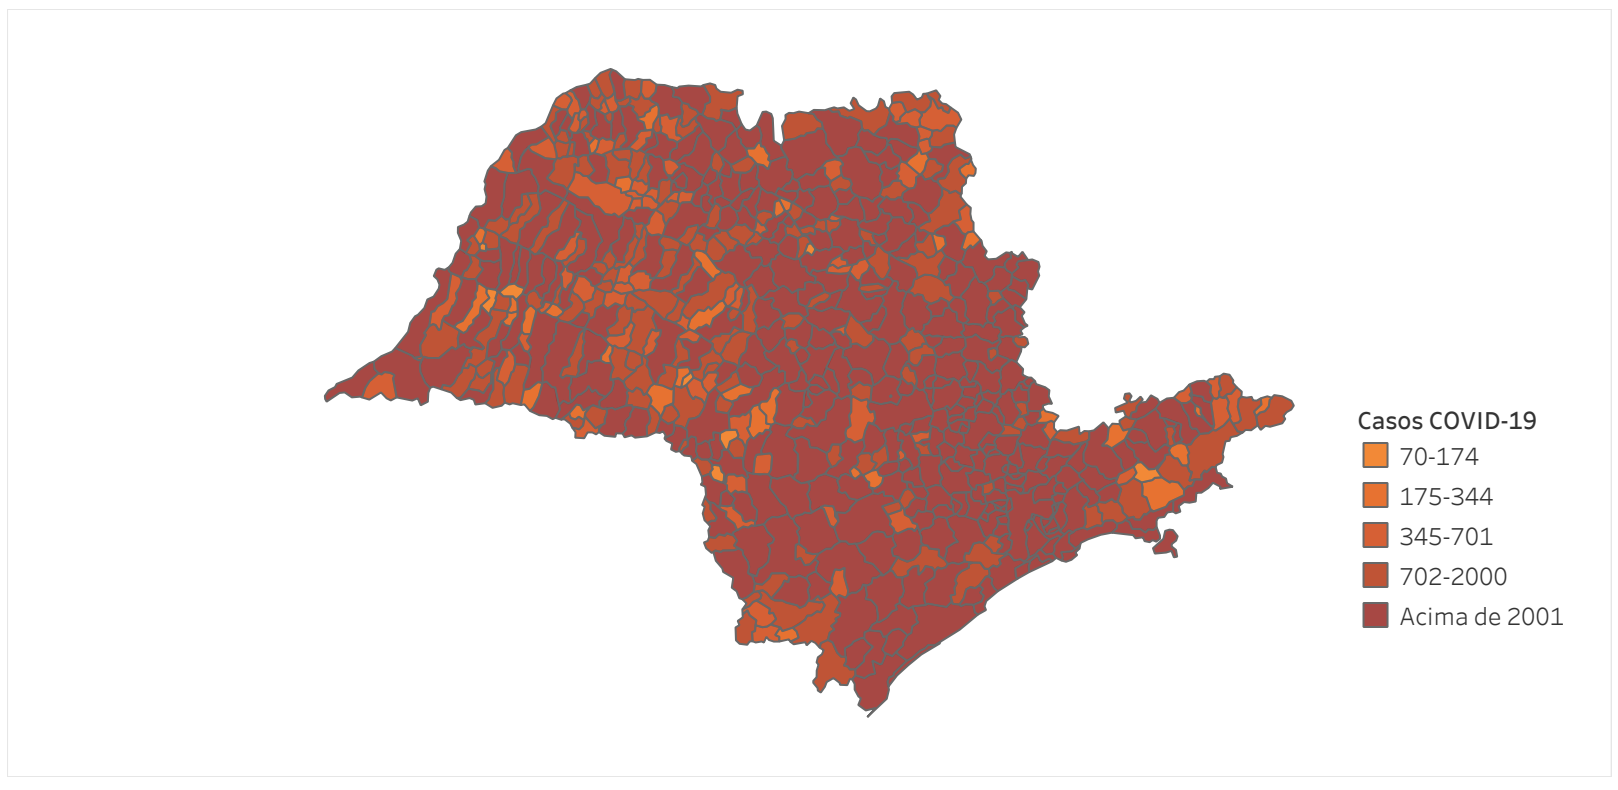

Casos de COVID-19 por município de residência, Estado São Paulo

FONTE: SIVEP-Gripe, RedCap e e-SUS VE