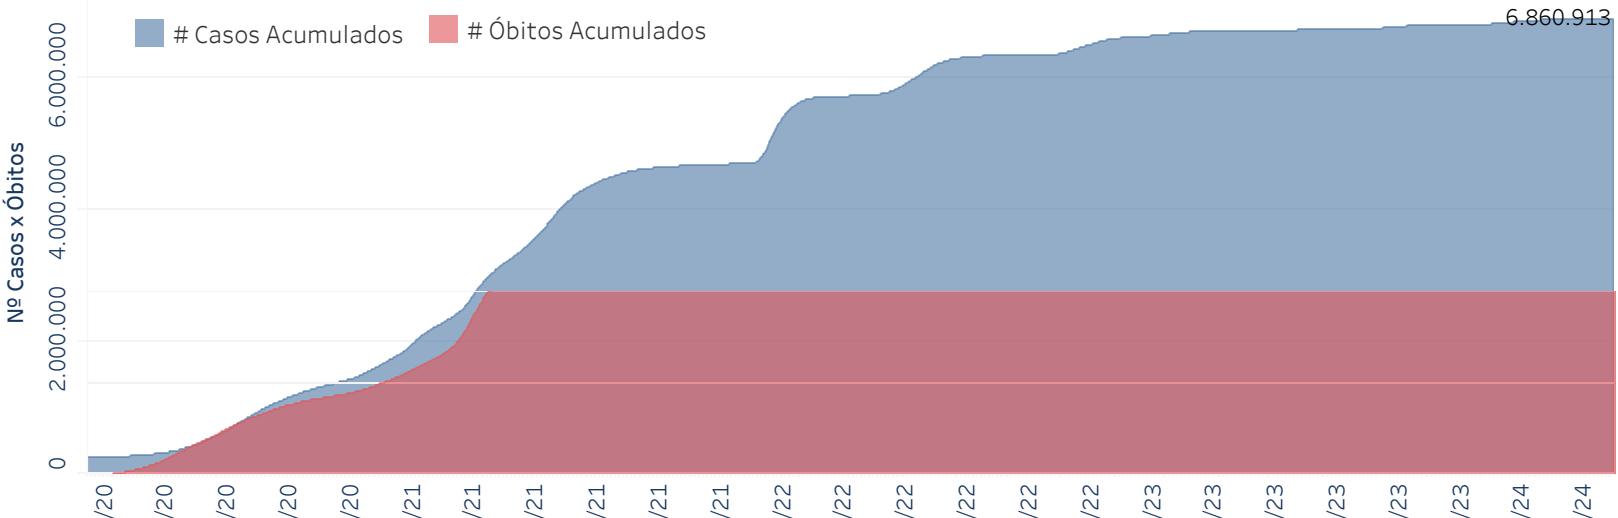

Novo Coronavírus (COVID-19)

Situação Epidemiológica

Atualizado em 16/06/2024

Situação em números de COVID-19 (casos confirmados e óbitos)

Mundial	Óbitos Mundiais	Estado de São Paulo	Óbitos Estado de São Paulo
225.680.357	4.644.740	6.860.913 $\downarrow$	183.503 $\downarrow$

* FONTE: World Health Organization - Coronavirus Disease 2019 (COVID-19) Data: 15/09/2021 00:00:00 GMT 00:00

† FONTE: CVE/CCD/SES-SP

Casos e óbitos confirmados para COVID-19, acumulados até 16/06/2024. Estado de São Paulo

FONTE: SIVEP-Gripe, RedCap e e-SUS VE