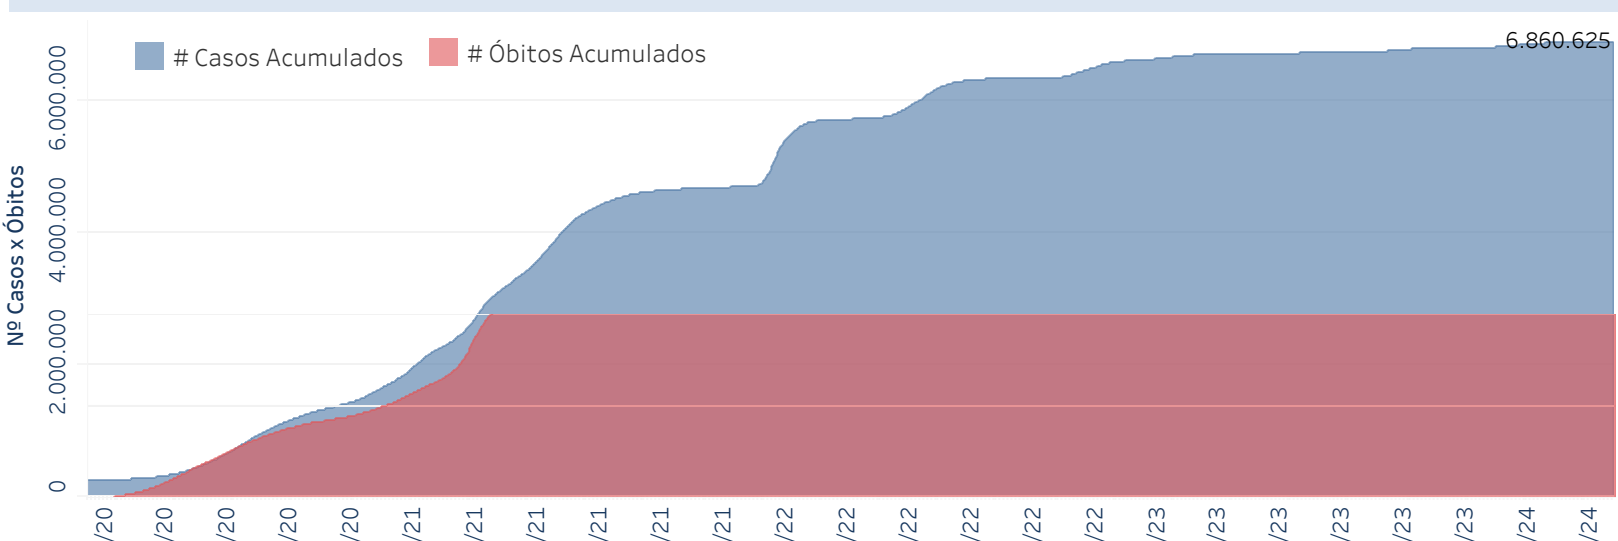

Novo Coronavírus (COVID-19)

Situação Epidemiológica

Atualizado em 01/06/2024

Situação em números de COVID-19 (casos confirmados e óbitos)

Mundial	Óbitos Mundiais	Estado de São Paulo	Óbitos Estado de São Paulo
225.680.357	4.644.740	6.860.625 \downarrow	183.490 \downarrow

* FONTE: World Health Organization - Coronavirus Disease 2019 (COVID-19) Data: 15/09/2021 00:00:00 GMT 00:00

Y FONTE: CVE/CCD/SES-SP

Casos e óbitos confirmados para COVID-19, acumulados até 01/06/2024. Estado de São Paulo