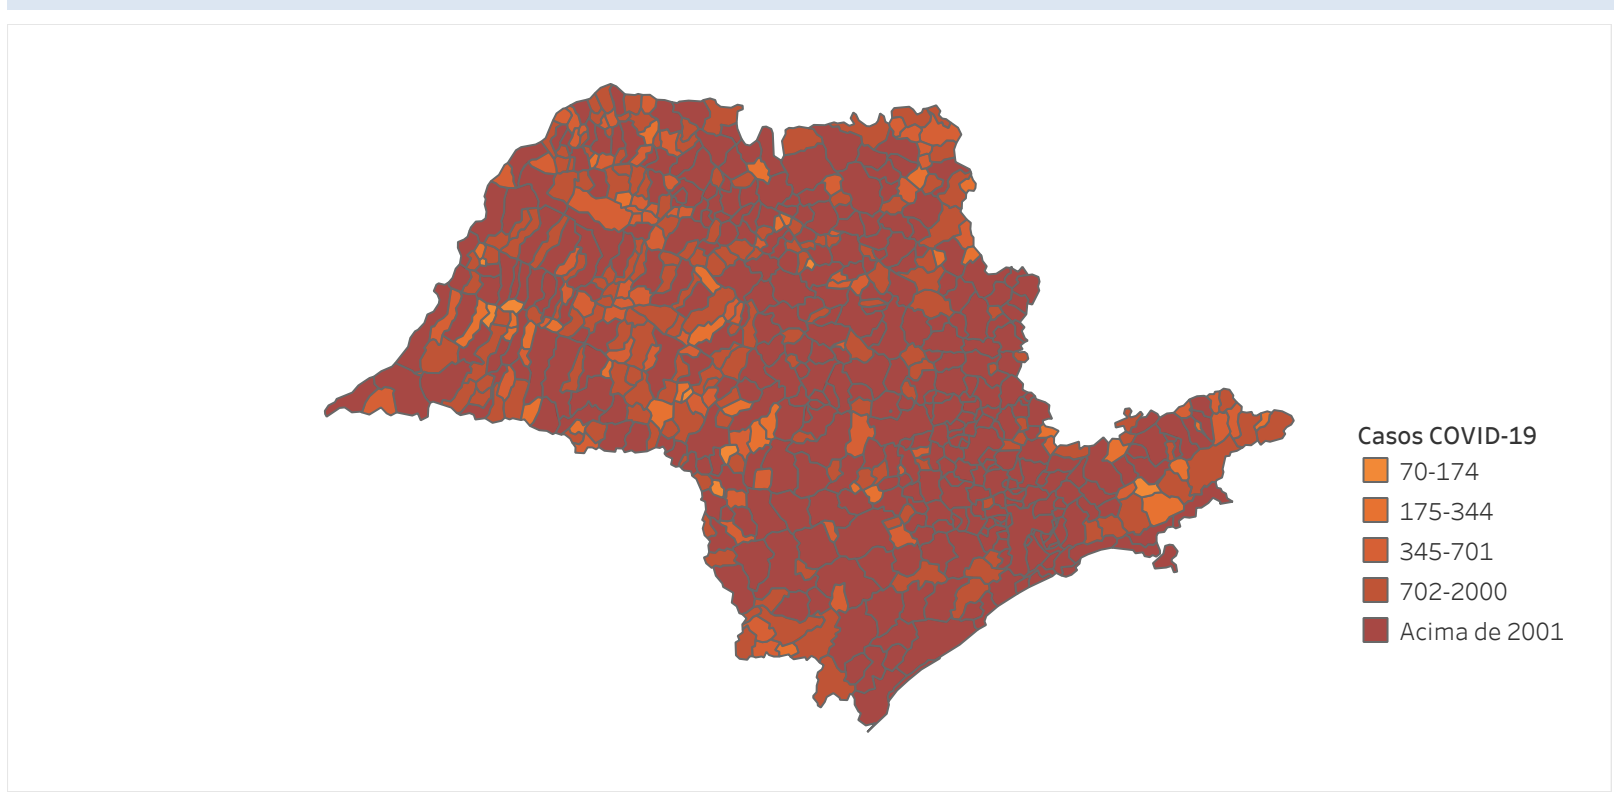

Casos de COVID-19 por município de residência, Estado São Paulo

FONTE: SIVEP-Gripe, RedCap e e-SUS VE