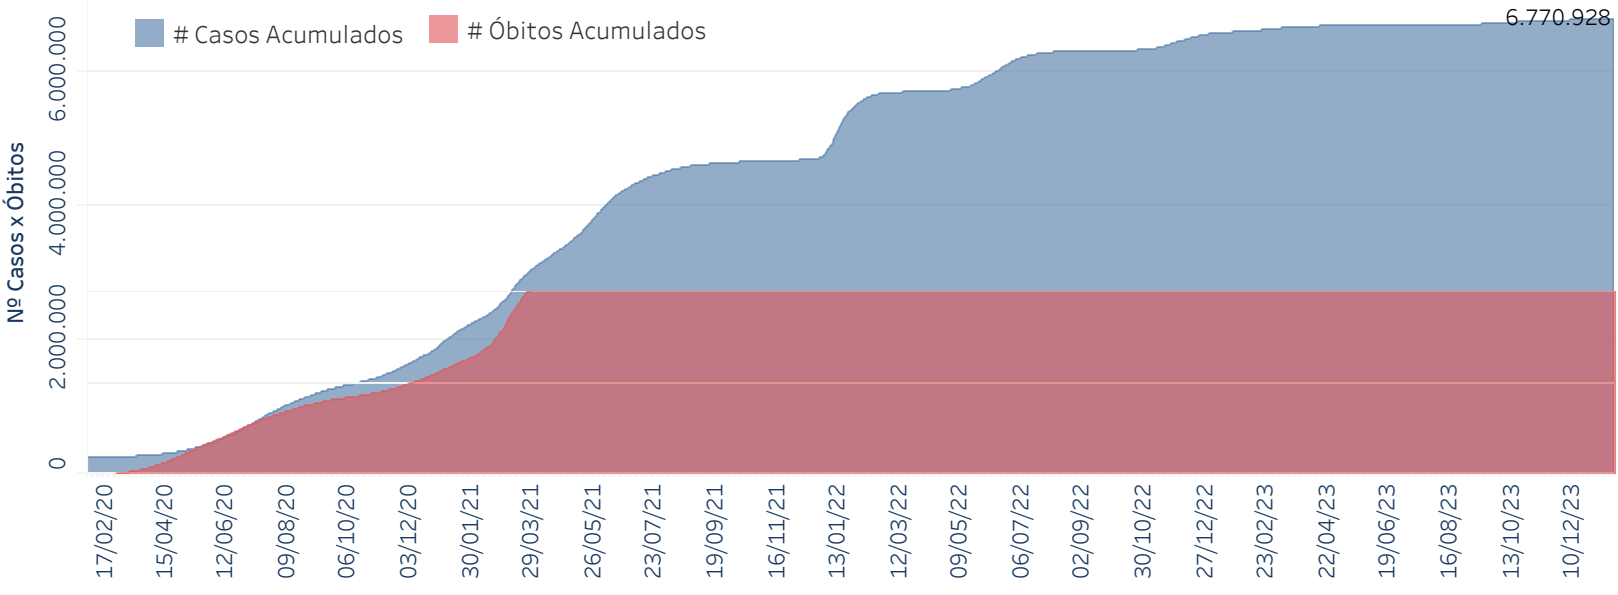

Novo Coronavírus (COVID-19)

Situação Epidemiológica

Atualizado em 20/01/2024

Situação em números de COVID-19 (casos confirmados e óbitos)

Mundial	Óbitos Mundiais	Estado de São Paulo	Óbitos Estado de São Paulo
225.680.357	4.644.740	6.770.928 ✕	182.351 ✕

* FONTE: World Health Organization - Coronavirus Disease 2019 (COVID-19) Data: 15/09/2021 00:00:00 GMT 00:00

✕ FONTE: CVE/CCD/SES-SP

Casos e óbitos confirmados para COVID-19, acumulados até 20/01/2024. Estado de São Paulo

FONTE: SIVEP-Gripe, RedCap e e-SUS VE