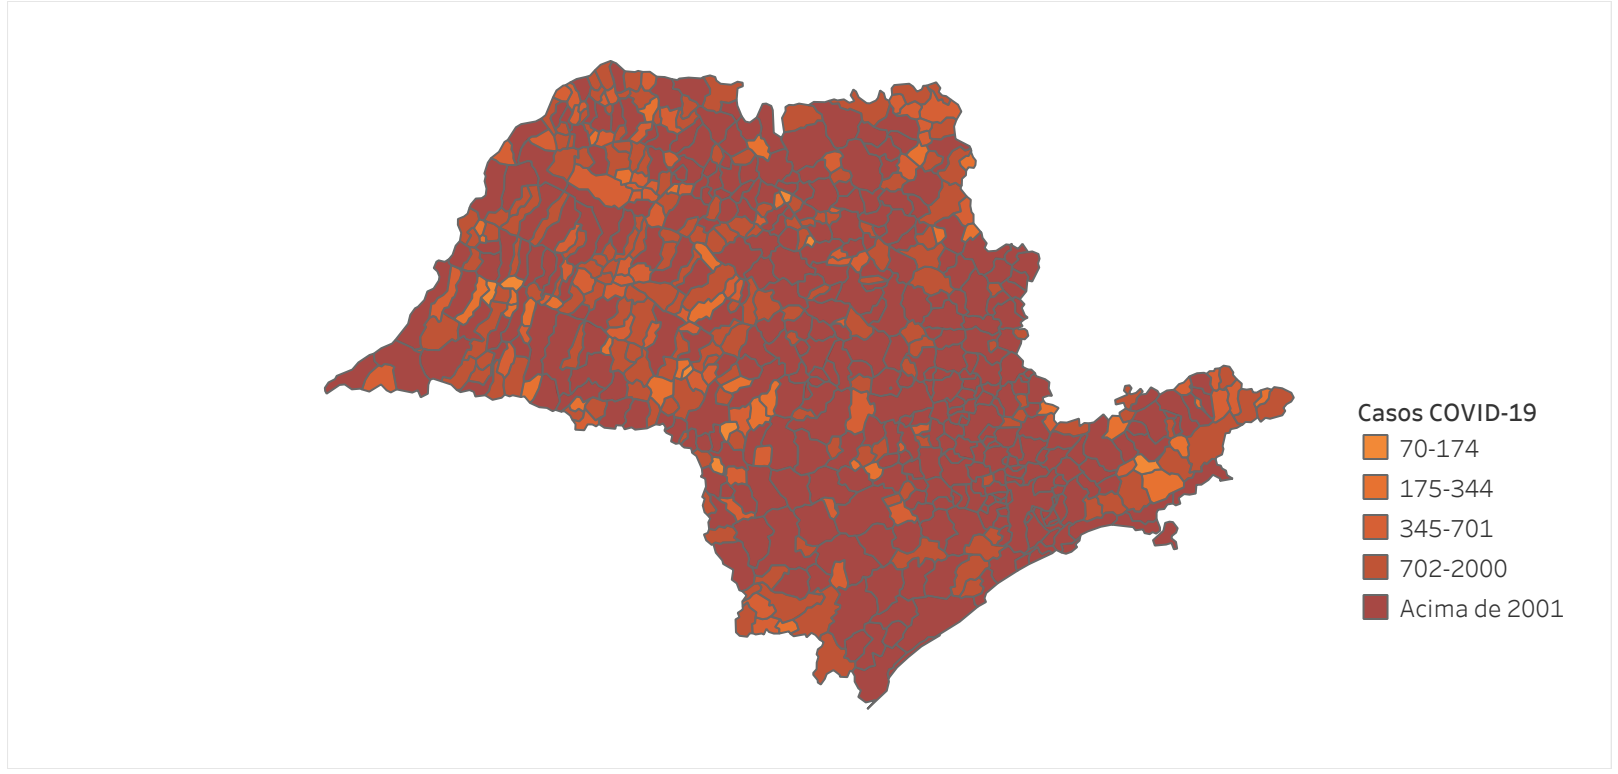

Casos de COVID-19 por município de residência, Estado São Paulo

FONTE: SIVEP-Gripe, RedCap e e-SUS VE