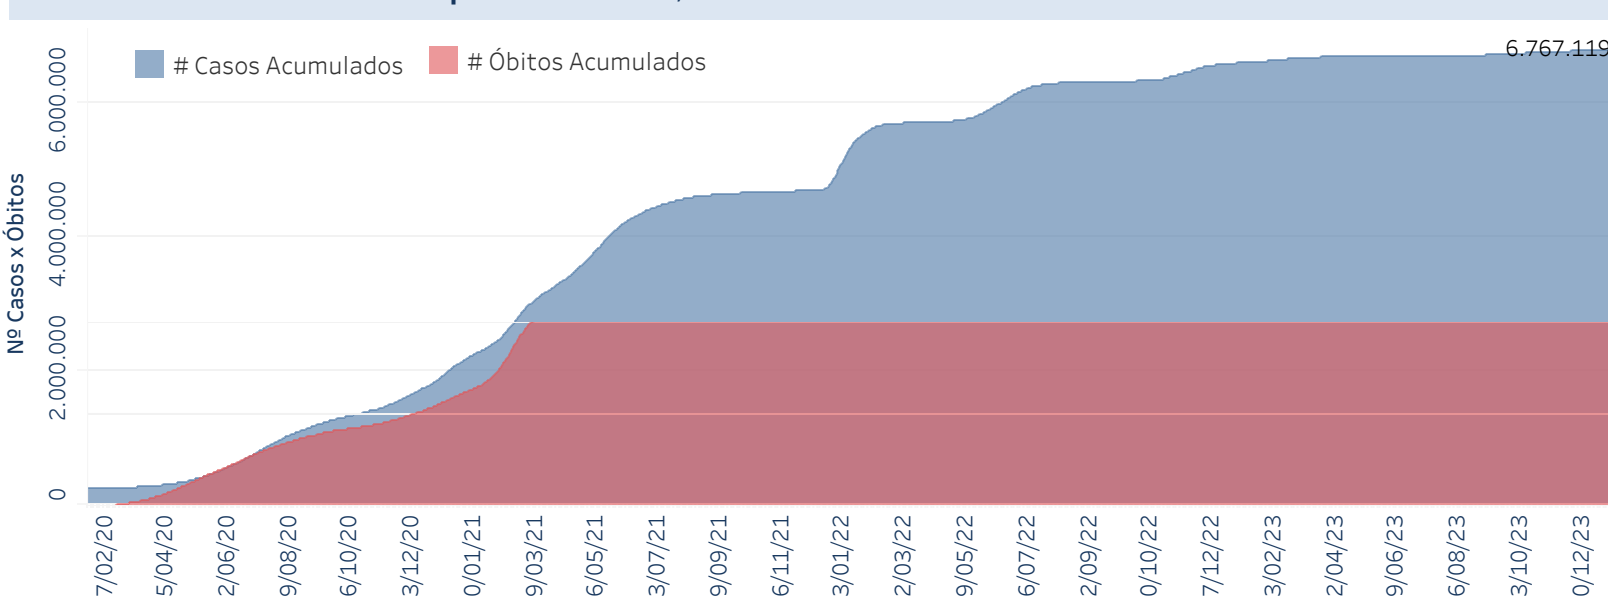

Novo Coronavírus (COVID-19)

Situação Epidemiológica

Atualizado em 11/01/2024

Situação em números de COVID-19 (casos confirmados e óbitos)

Mundial	Óbitos Mundiais	Estado de São Paulo	Óbitos Estado de São Paulo
225.680.357	4.644.740	6.767.119	182.302

Y FONTE: CVE/CCD/SES-SP

Casos e óbitos confirmados para COVID-19, acumulados até 11/01/2024. Estado de São Paulo

FONTE: SIVEP-Gripe, RedCap e e-SUS VE