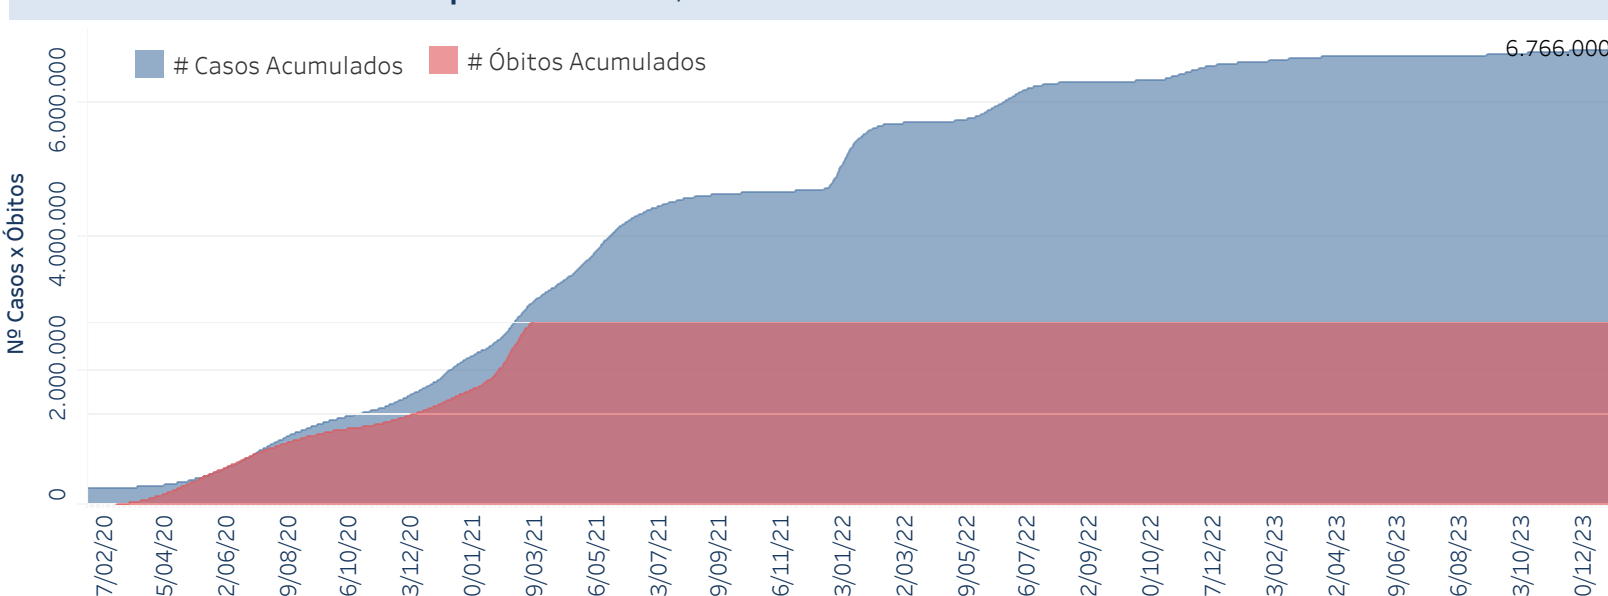

Novo Coronavírus (COVID-19)

Situação Epidemiológica

Atualizado em 09/01/2024

Situação em números de COVID-19 (casos confirmados e óbitos)

Mundial	Óbitos Mundiais	Estado de São Paulo	Óbitos Estado de São Paulo
225.680.357	4.644.740	6.766.000 \forall	182.286 \forall

* FONTE: World Health Organization - Coronavirus Disease 2019 (COVID-19) Data: 15/09/2021 00:00:00 GMT 00:00

Y FONTE: CVE/CCD/SES/VE

Casos e óbitos confirmados para COVID-19, acumulados até 09/01/2024. Estado de São Paulo