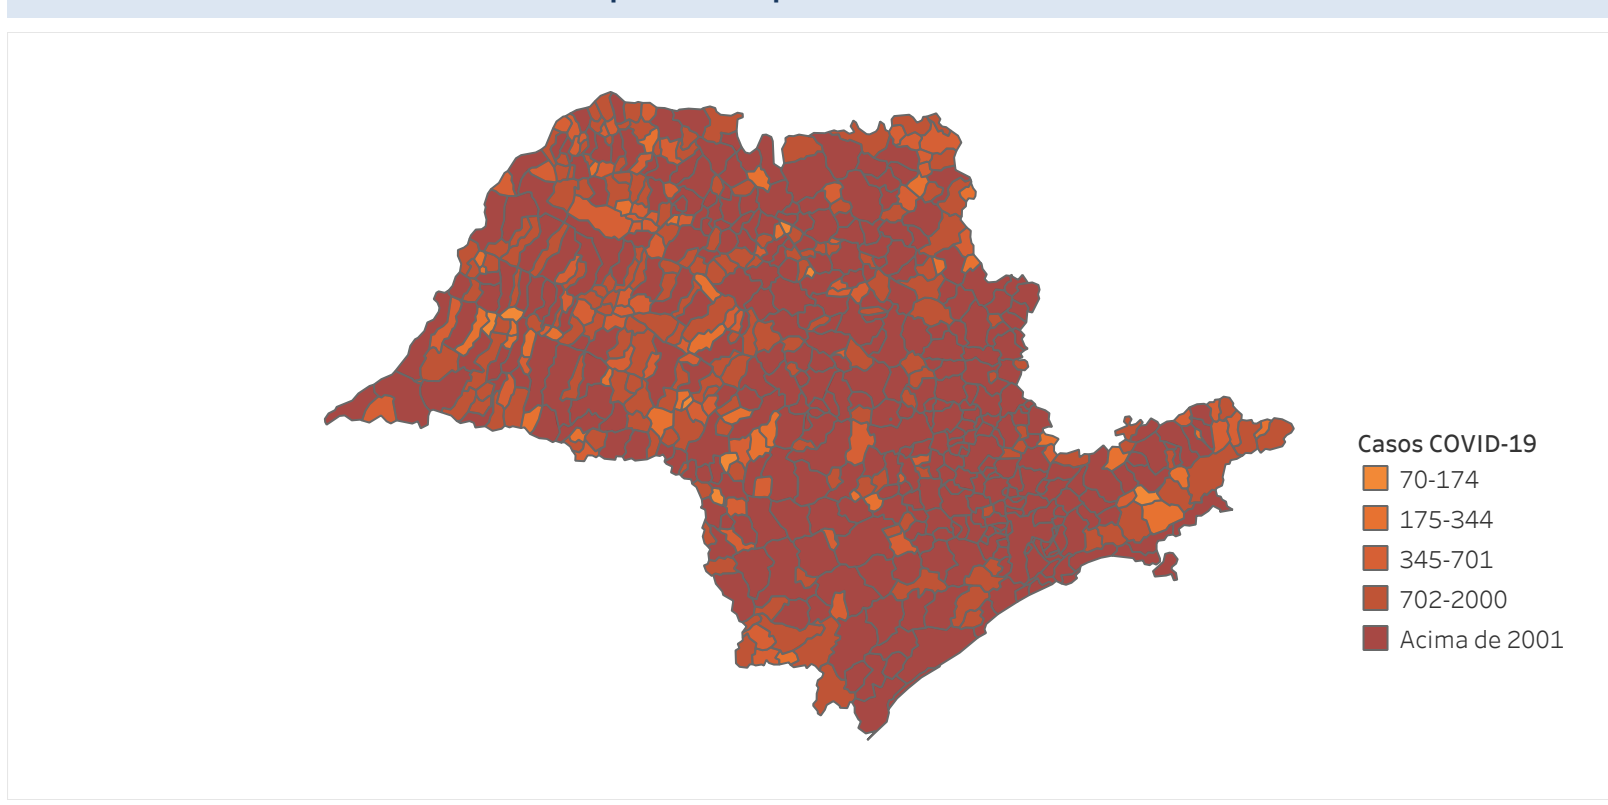

Novo Coronavírus (COVID-19)

Situação Epidemiológica

Atualizado em 02/01/2024

Situação em números de COVID-19 (casos confirmados e óbitos)

Mundial	Óbitos Mundiais	Estado de São Paulo	Óbitos Estado de São Paulo
225.680.357	4.644.740	6.763.314	182.254

* FONTE: World Health Organization - Coronavirus Disease 2019 (COVID-19) Data: 15/09/2021 00:00:00 GMT 00:00

Y FONTE: CVE/CCD/SES-SP

Casos e óbitos confirmados para COVID-19, acumulados até 02/01/2024. Estado de São Paulo

FONTE: SIVEP-Gripe, RedCap e e-SUS VE

Casos de COVID-19 por município de residência, Estado São Paulo

Casos COVID-19

- 70-174
- 175-344
- 345-701
- 702-2000
- Acima de 2001

FONTE: SIVEP-Gripe, RedCap e e-SUS VE