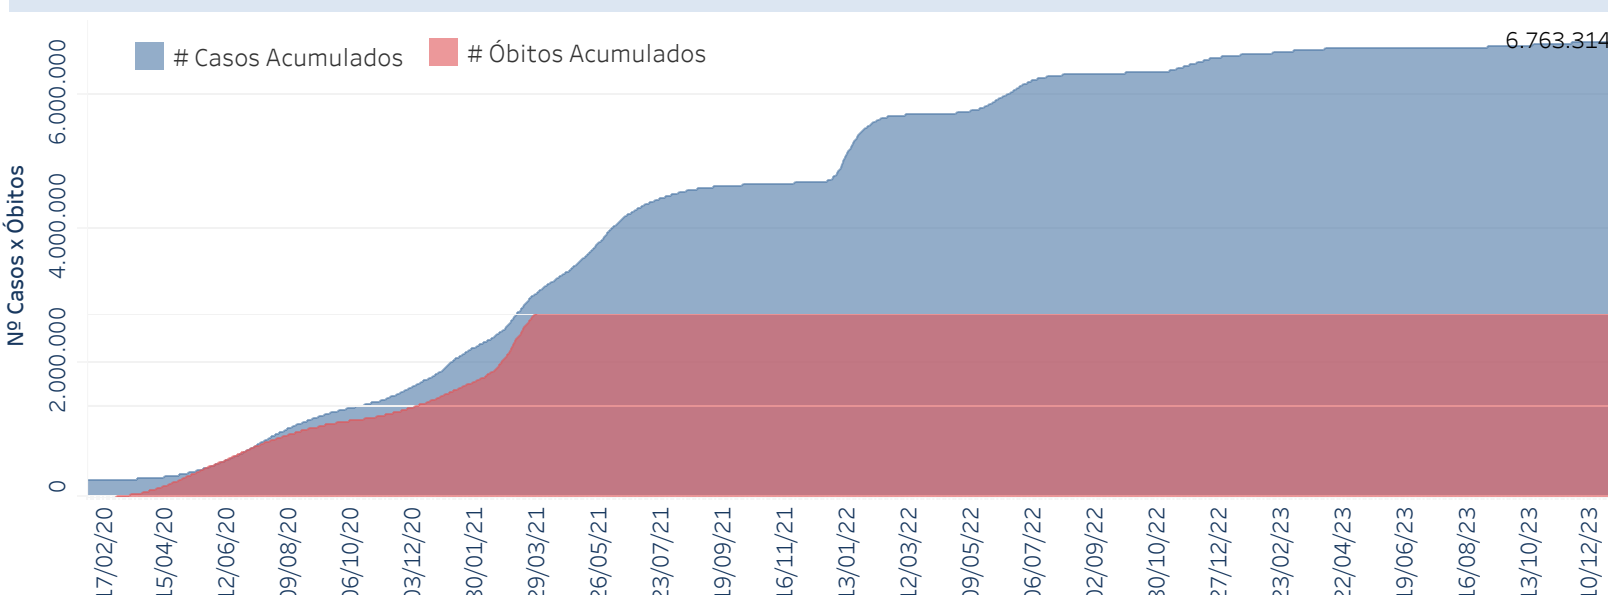

Novo Coronavírus (COVID-19)

Situação Epidemiológica

Atualizado em 02/01/2024

Situação em números de COVID-19 (casos confirmados e óbitos)

Mundial	Óbitos Mundiais	Estado de São Paulo	Óbitos Estado de São Paulo
225.680.357	4.644.740	6.763.314	182.254

* FONTE: World Health Organization - Coronavirus Disease 2019 (COVID-19) Data: 15/09/2021 00:00:00 GMT 00:00

Y FONTE: CVE/CCD/SES-SP

Casos e óbitos confirmados para COVID-19, acumulados até 02/01/2024. Estado de São Paulo

FONTE: SIVEP-Gripe, RedCap e e-SUS VE

Casos de COVID-19 por município de residência, Estado São Paulo

Casos COVID-19

- 70-174
- 175-344
- 345-701
- 702-2000
- Acima de 2001

FONTE: SIVEP-Gripe, RedCap e e-SUS VE