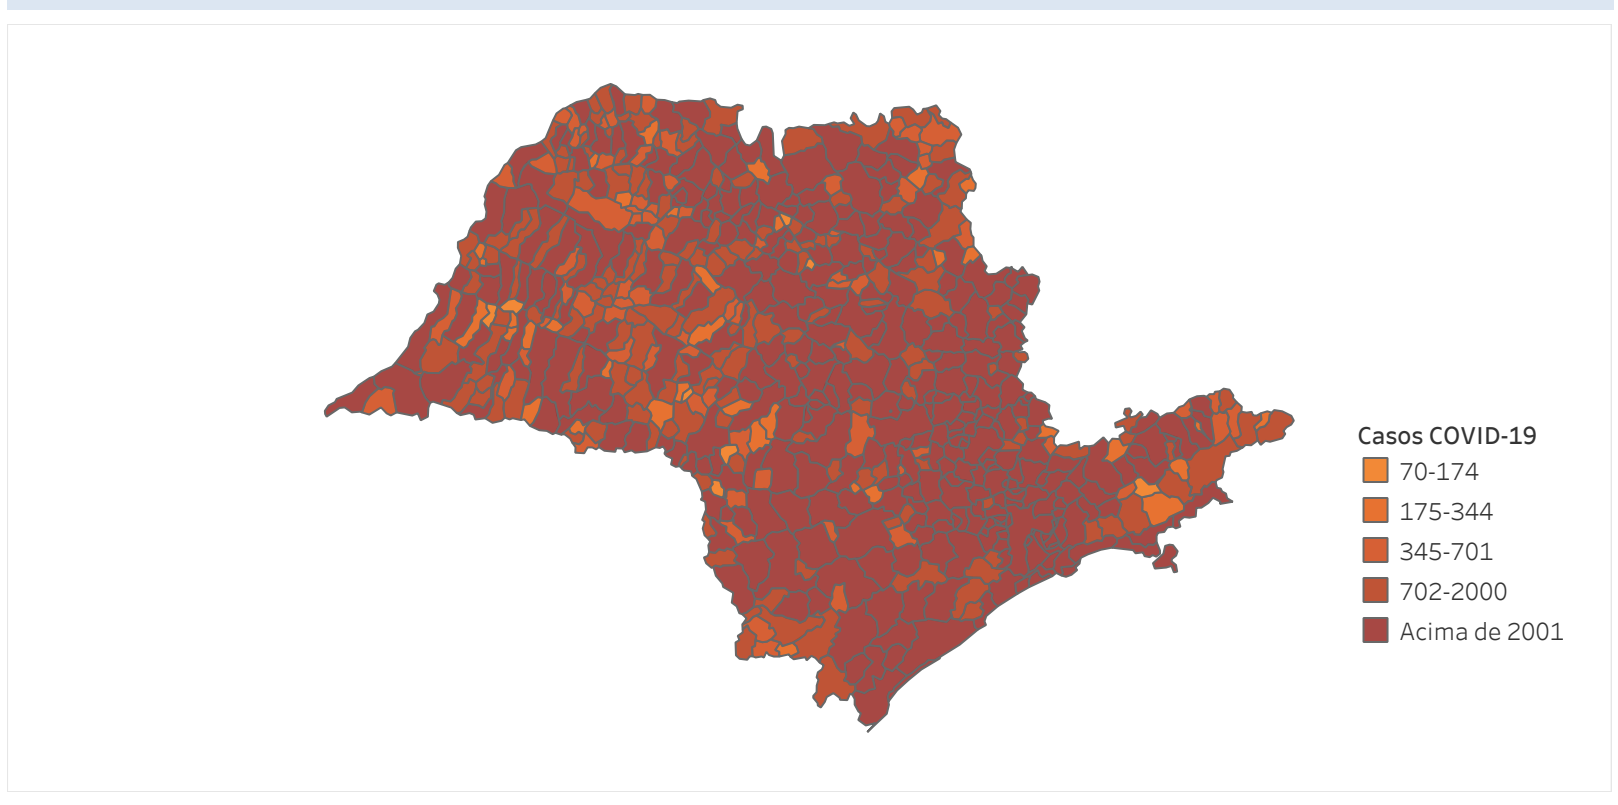

Novo Coronavírus (COVID-19)

Situação Epidemiológica

Atualizado em 01/01/2024

Situação em números de COVID-19 (casos confirmados e óbitos)

Mundial	Óbitos Mundiais	Estado de São Paulo	Óbitos Estado de São Paulo
225.680.357	4.644.740	6.763.308 ¥	182.254 ¥

* FONTE: World Health Organization - Coronavirus Disease 2019 (COVID-19) Data: 15/09/2021 00:00:00 GMT 00:00

¥ FONTE: CVE/CCD/SES-SP

Casos e óbitos confirmados para COVID-19, acumulados até 01/01/2024. Estado de São Paulo

FONTE: SIVEP-Gripe, RedCap e e-SUS VE

Casos de COVID-19 por município de residência, Estado São Paulo

Casos COVID-19

- 70-174
- 175-344
- 345-701
- 702-2000
- Acima de 2001

FONTE: SIVEP-Gripe, RedCap e e-SUS VE