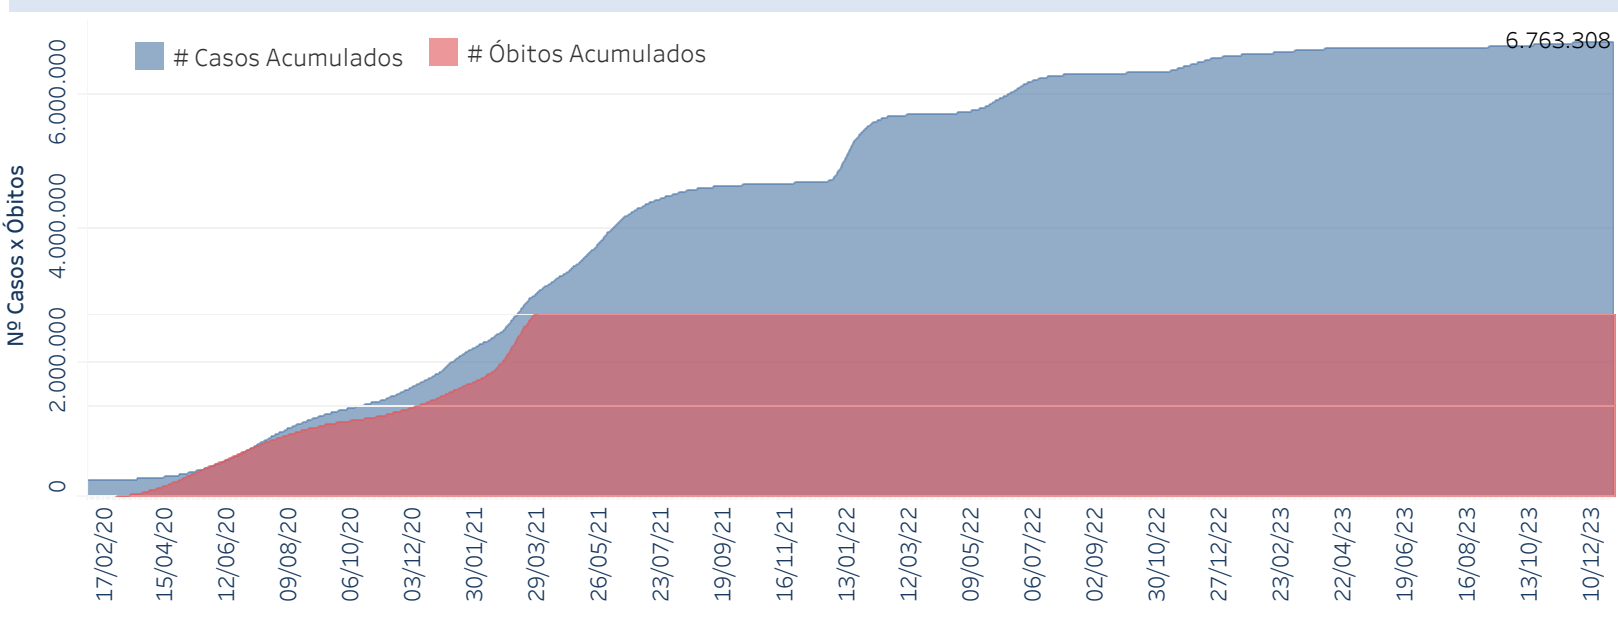

Novo Coronavírus (COVID-19)

Situação Epidemiológica

Atualizado em 01/01/2024

Situação em números de COVID-19 (casos confirmados e óbitos)

Mundial	Óbitos Mundiais	Estado de São Paulo	Óbitos Estado de São Paulo
225.680.357	4.644.740	6.763.308 ¥	182.254 ¥

* FONTE: World Health Organization - Coronavirus Disease 2019 (COVID-19) Data: 15/09/2021 00:00:00 GMT 00:00

¥ FONTE: CVE/CCD/SES-SP

Casos e óbitos confirmados para COVID-19, acumulados até 01/01/2024. Estado de São Paulo

FONTE: SIVEP-Gripe, RedCap e e-SUS VE

Casos de COVID-19 por município de residência, Estado São Paulo

Casos COVID-19

- 70-174
- 175-344
- 345-701
- 702-2000
- Acima de 2001

FONTE: SIVEP-Gripe, RedCap e e-SUS VE