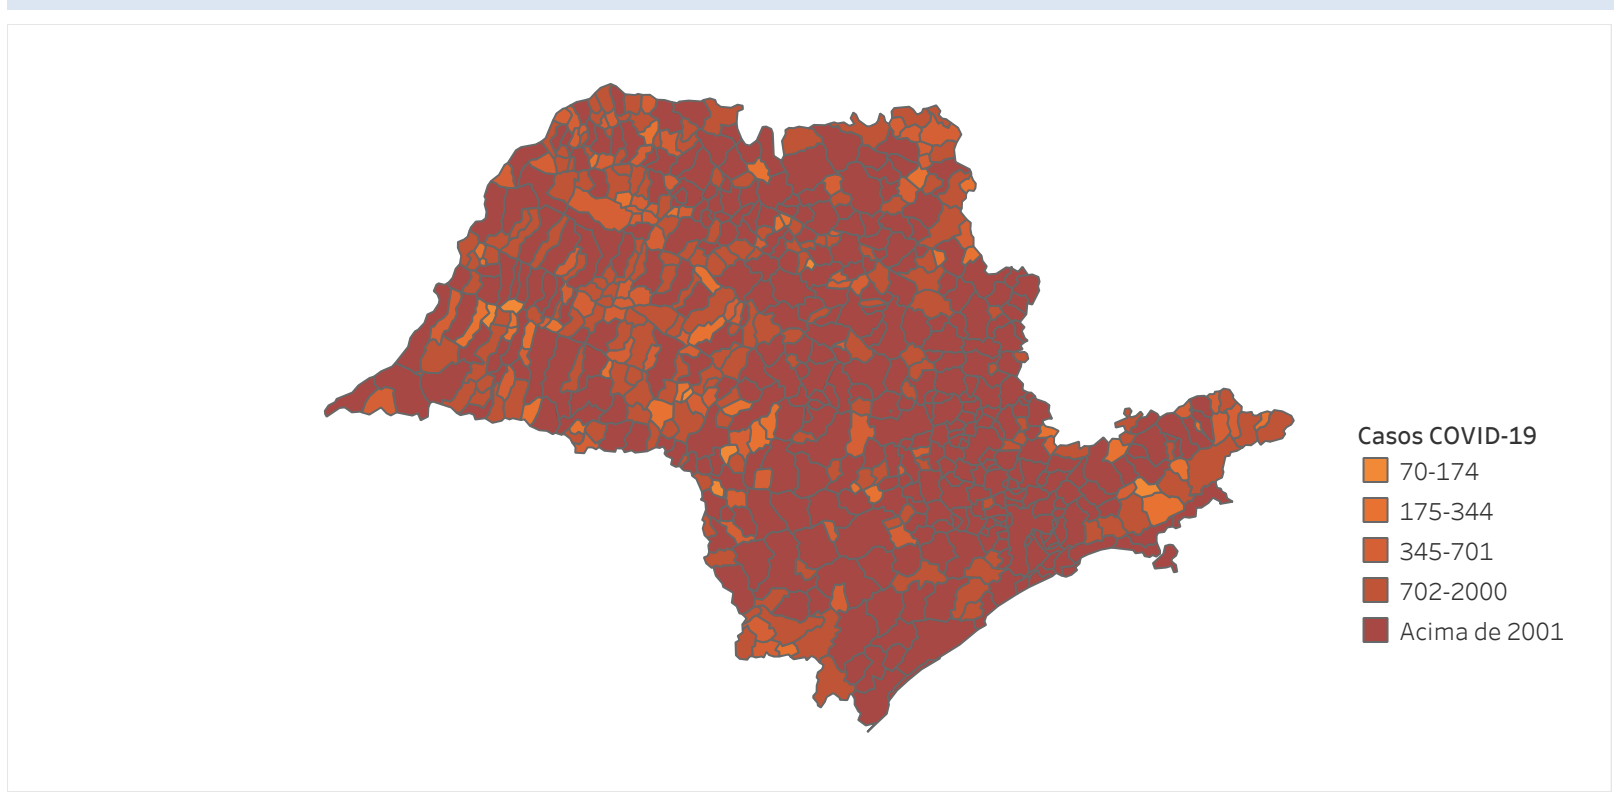

Casos de COVID-19 por município de residência, Estado São Paulo

FONTE: SIVEP-Gripe, RedCap e e-SUS VE