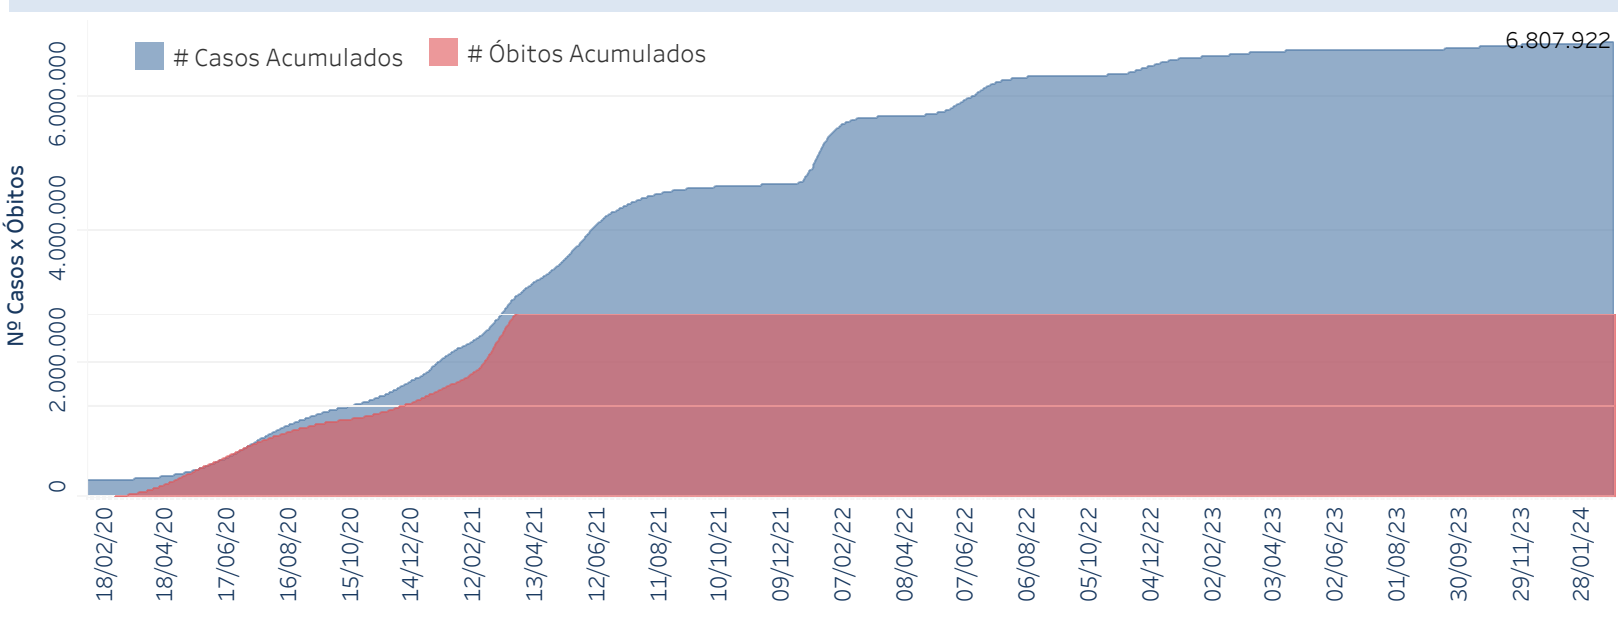

Novo Coronavírus (COVID-19)

Situação Epidemiológica

Atualizado em 29/02/2024

Situação em números de COVID-19 (casos confirmados e óbitos)

Mundial	Óbitos Mundiais	Estado de São Paulo	Óbitos Estado de São Paulo
225.680.357	4.644.740	6.807.922 \downarrow	182.702 \downarrow

* FONTE: World Health Organization - Coronavirus Disease 2019 (COVID-19) Data: 15/09/2021 00:00:00 GMT 00:00

Y FONTE: CVE/CCD/SES-SP

Casos e óbitos confirmados para COVID-19, acumulados até 29/02/2024. Estado de São Paulo