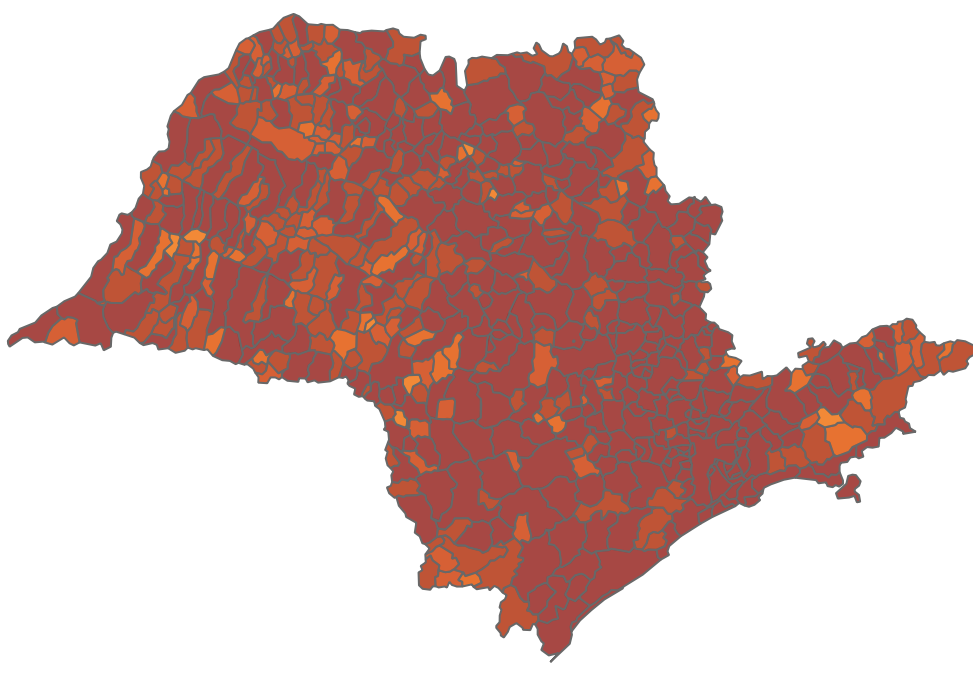

Casos de COVID-19 por município de residência, Estado São Paulo

Casos COVID-19

- 70-174
- 175-344
- 345-701
- 702-2000
- Acima de 2001

FONTE: SIVEP-Gripe, RedCap e e-SUS VE