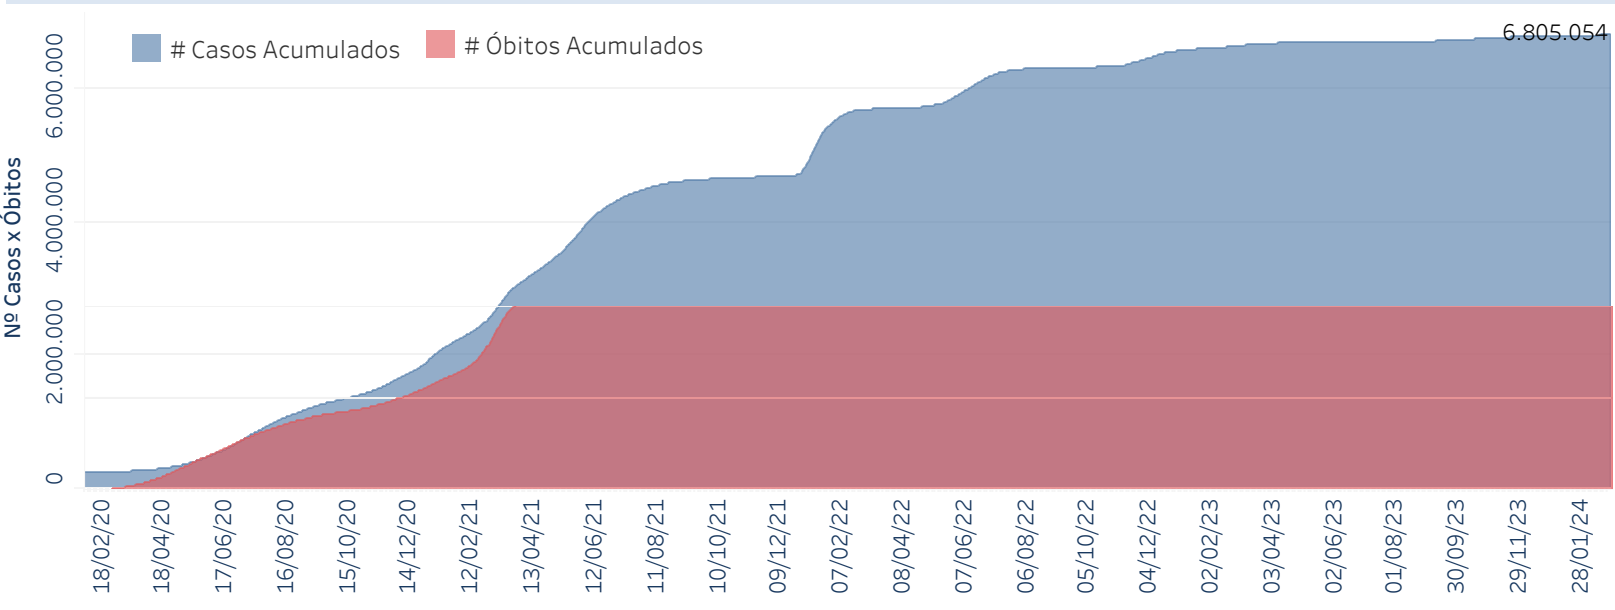

Novo Coronavírus (COVID-19)

Situação Epidemiológica

Atualizado em 28/02/2024

Situação em números de COVID-19 (casos confirmados e óbitos)

Mundial	Óbitos Mundiais	Estado de São Paulo	Óbitos Estado de São Paulo
225.680.357	4.644.740	6.805.054	182.689

* FONTE: World Health Organization - Coronavirus Disease 2019 (COVID-19) Data: 15/09/2021 00:00:00 GMT 00:00

Y FONTE: CVE/CCD/SES-SP

Casos e óbitos confirmados para COVID-19, acumulados até 28/02/2024. Estado de São Paulo

FONTE: SIVEP-Gripe, RedCap e e-SUS VE