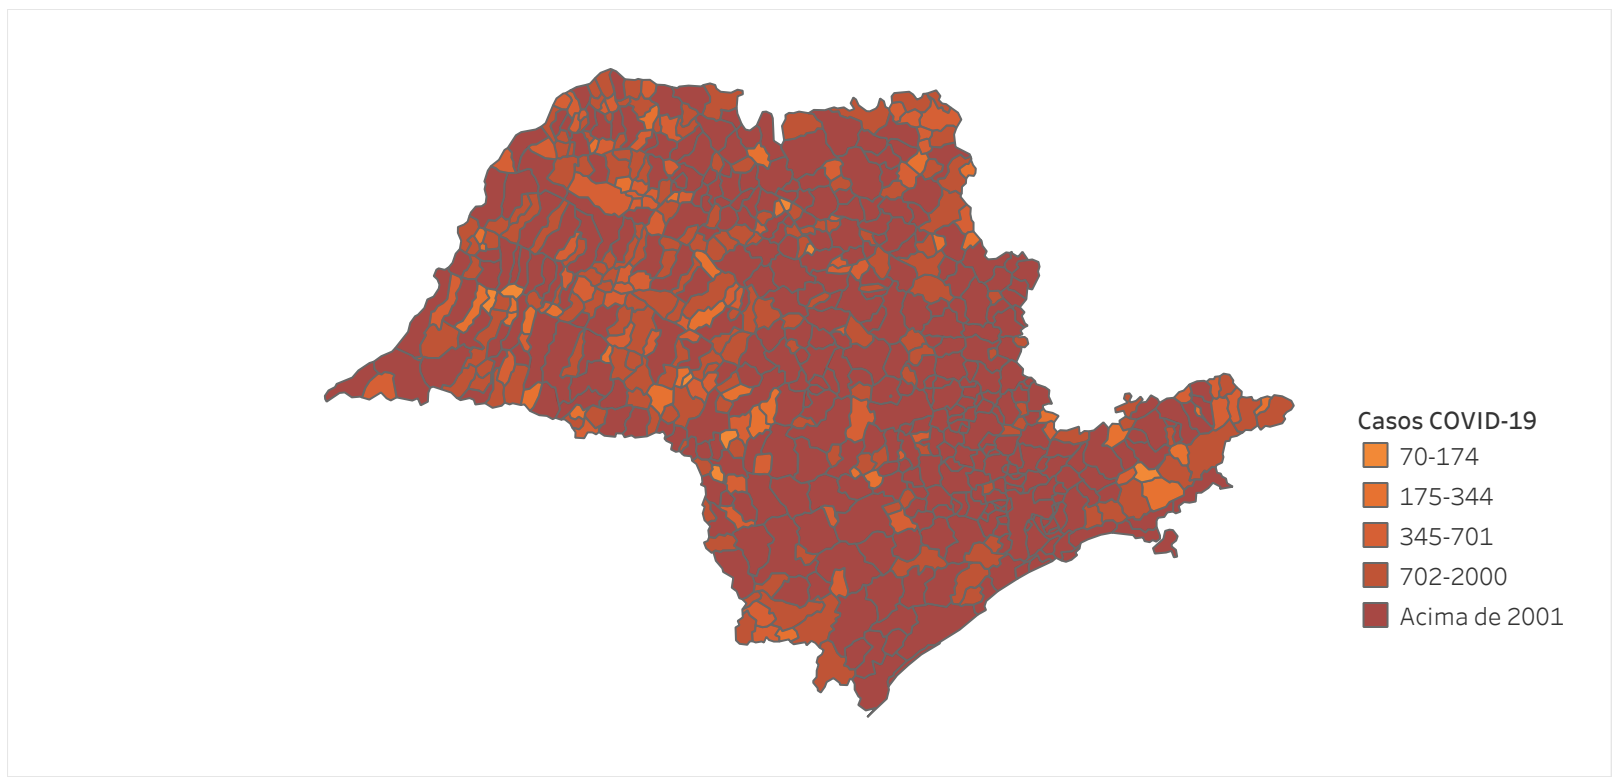

Casos de COVID-19 por município de residência, Estado São Paulo

FONTE: SIVEP-Gripe, RedCap e e-SUS VE