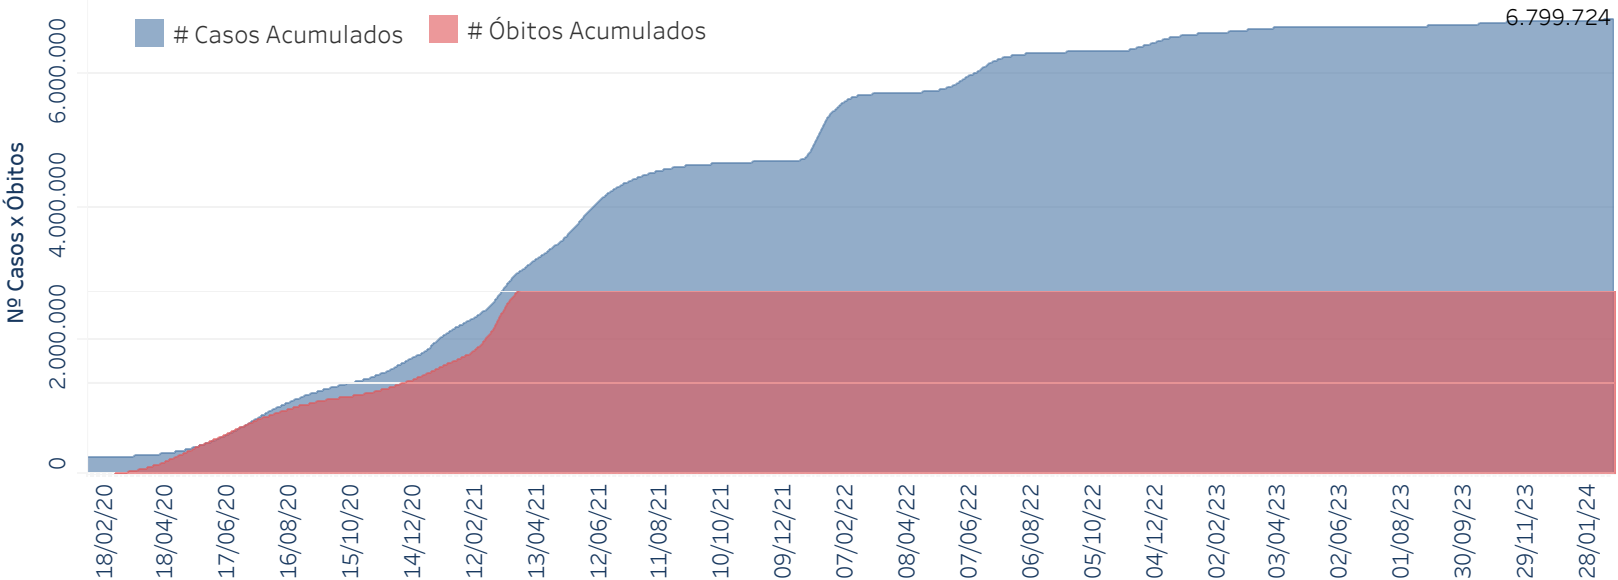

Novo Coronavírus (COVID-19)

Situação Epidemiológica

Atualizado em 24/02/2024

Situação em números de COVID-19 (casos confirmados e óbitos)

Mundial	Óbitos Mundiais	Estado de São Paulo	Óbitos Estado de São Paulo
225.680.357	4.644.740	6.799.724	182.642

* FONTE: World Health Organization - Coronavirus Disease 2019 (COVID-19) Data: 15/09/2021 00:00:00 GMT 00:00

Y FONTE: CVE/CCD/SES-SP

Casos e óbitos confirmados para COVID-19, acumulados até 24/02/2024. Estado de São Paulo