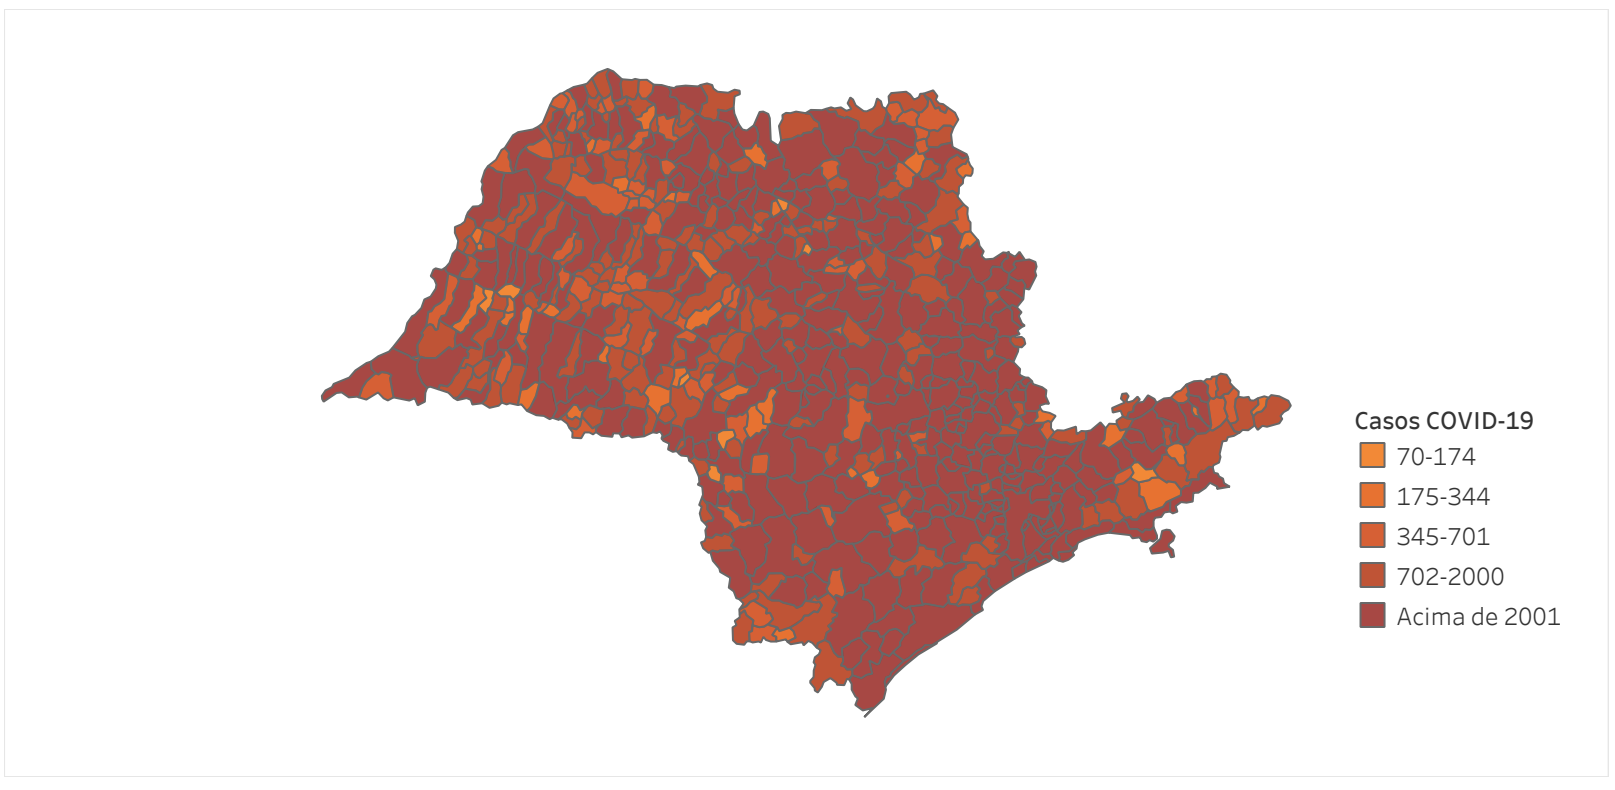

Casos de COVID-19 por município de residência, Estado São Paulo

FONTE: SIVEP-Gripe, RedCap e e-SUS VE