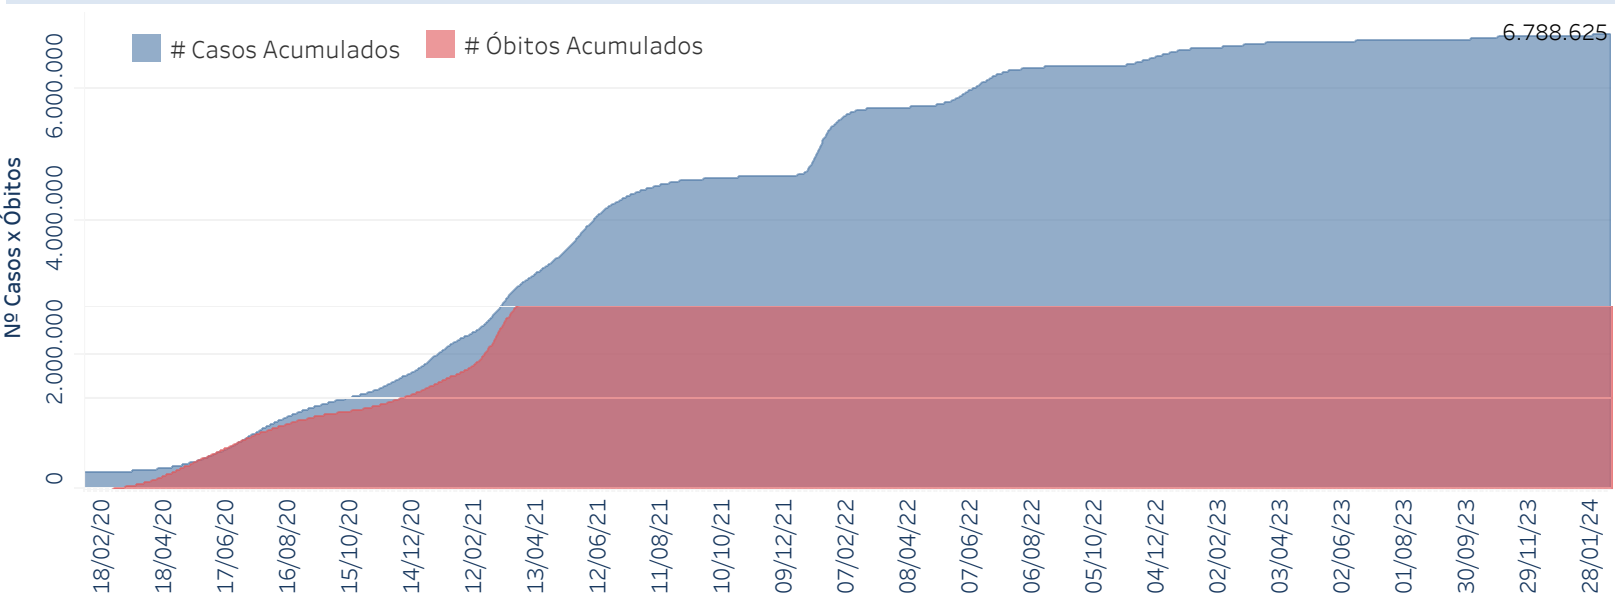

Novo Coronavírus (COVID-19)

Situação Epidemiológica

Atualizado em 18/02/2024

Situação em números de COVID-19 (casos confirmados e óbitos)

Mundial	Óbitos Mundiais	Estado de São Paulo	Óbitos Estado de São Paulo
225.680.357	4.644.740	6.788.625 ¥	182.552 ¥

* FONTE: World Health Organization - Coronavirus Disease 2019 (COVID-19) Data: 15/09/2021 00:00:00 GMT 00:00

¥ FONTE: CVE/CCD/SES/VE

Casos e óbitos confirmados para COVID-19, acumulados até 18/02/2024. Estado de São Paulo

FONTE: SIVEP-Gripe, RedCap e e-SUS VE