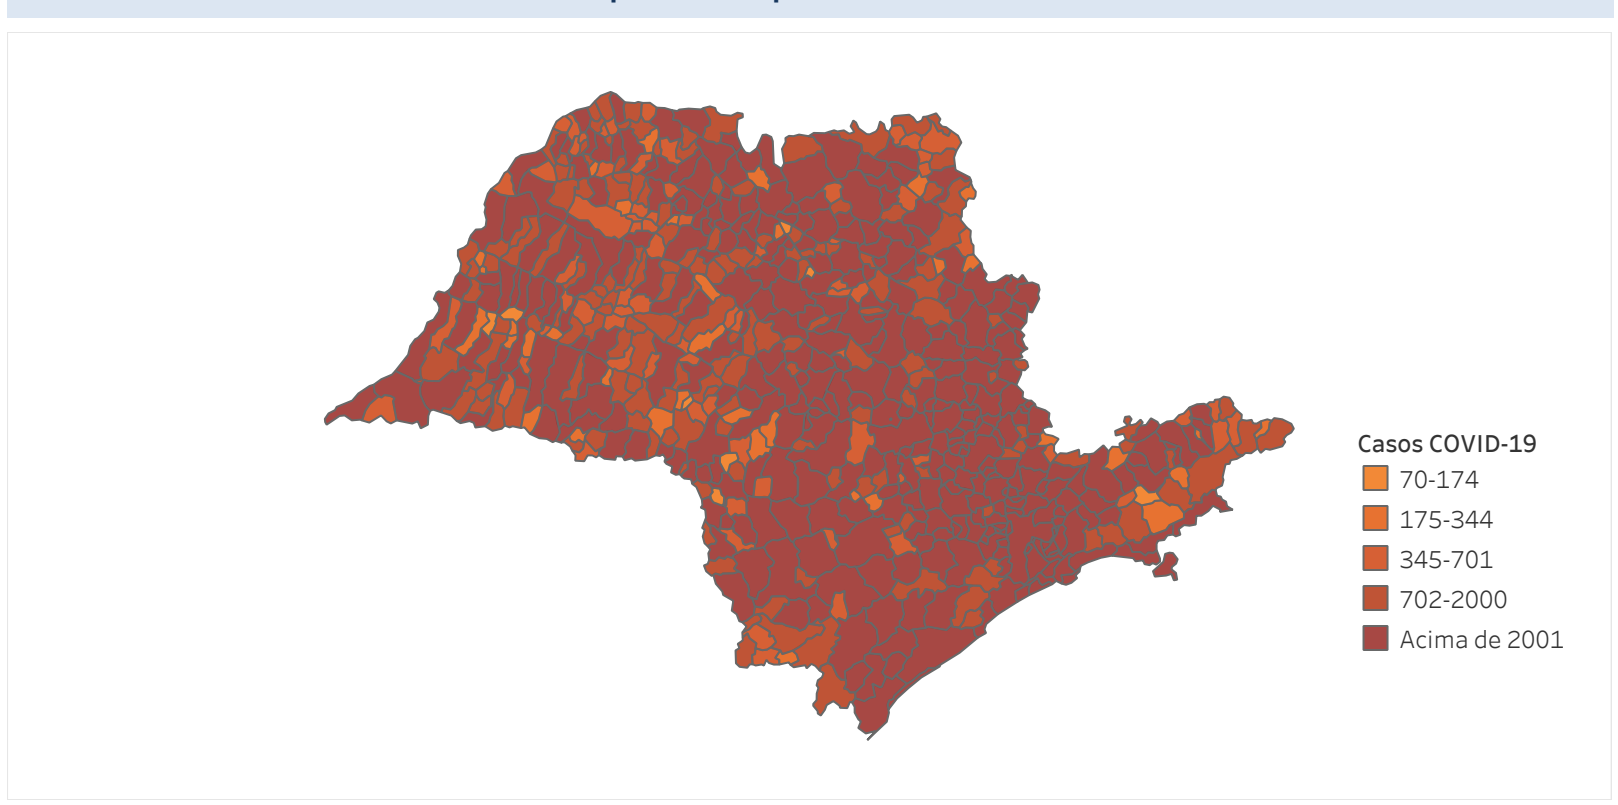

Casos de COVID-19 por município de residência, Estado São Paulo

Casos COVID-19

- 70-174
- 175-344
- 345-701
- 702-2000
- Acima de 2001

FONTE: SIVEP-Gripe, RedCap e e-SUS VE