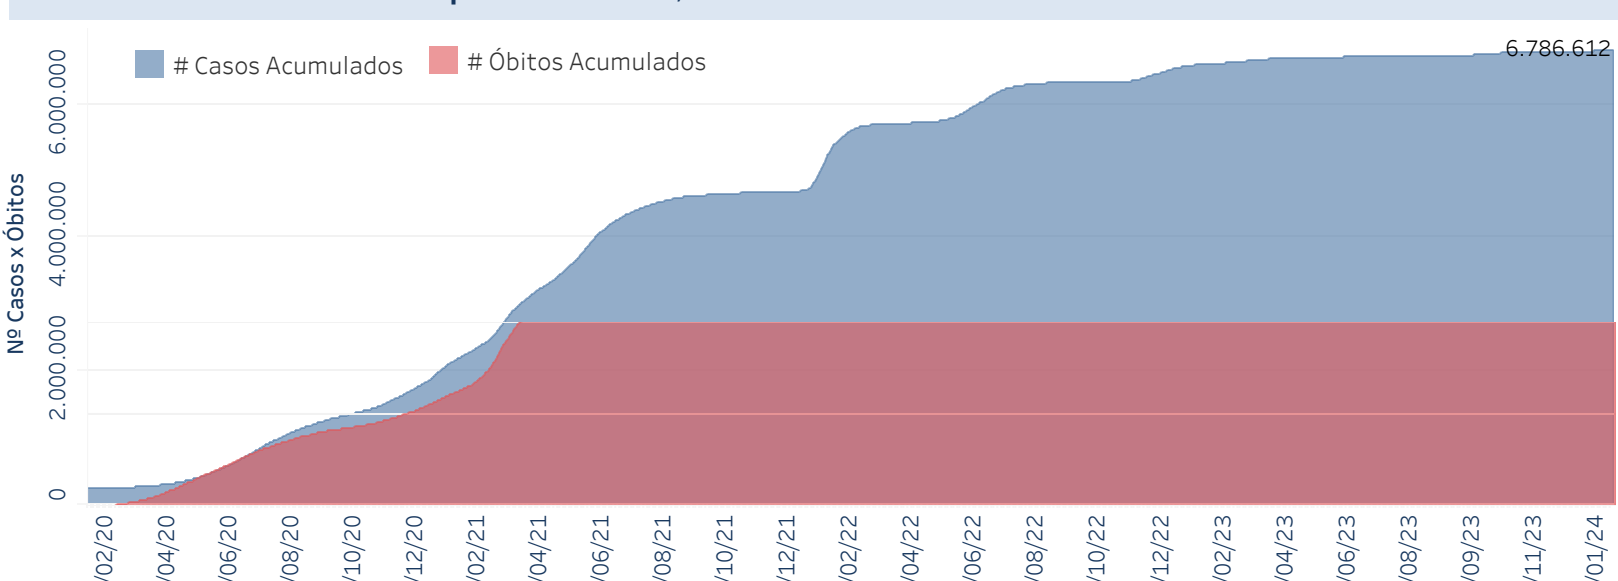

Novo Coronavírus (COVID-19)

Situação Epidemiológica

Atualizado em 16/02/2024

Situação em números de COVID-19 (casos confirmados e óbitos)

Mundial	Óbitos Mundiais	Estado de São Paulo	Óbitos Estado de São Paulo
225.680.357	4.644.740	6.786.612 $\downarrow$	182.541 $\downarrow$

* FONTE: World Health Organization - Coronavirus Disease 2019 (COVID-19) Data: 15/09/2021 00:00:00 GMT 00:00

Y FONTE: CVE/CCD/SES/VE

Casos e óbitos confirmados para COVID-19, acumulados até 16/02/2024. Estado de São Paulo

FONTE: SIVEP-Gripe, RedCap e e-SUS VE