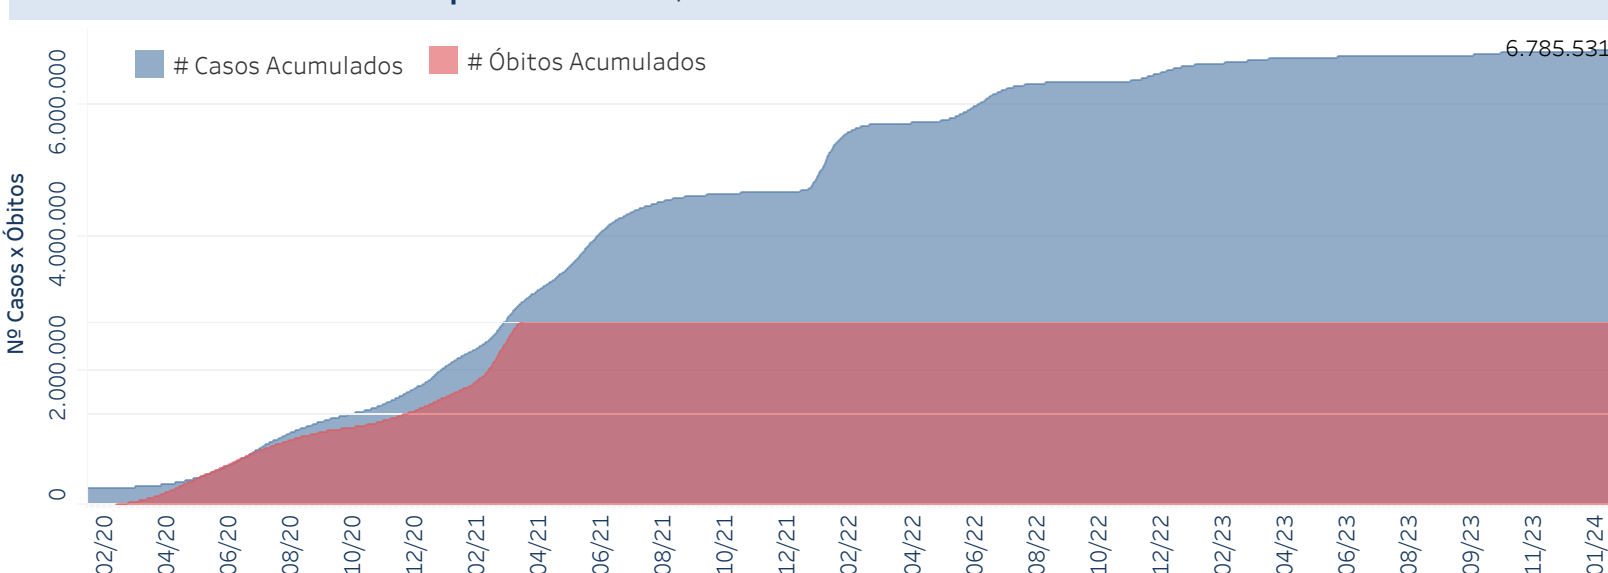

Novo Coronavírus (COVID-19)

Situação Epidemiológica

Atualizado em 15/02/2024

Situação em números de COVID-19 (casos confirmados e óbitos)

Mundial	Óbitos Mundiais	Estado de São Paulo	Óbitos Estado de São Paulo
225.680.357	4.644.740	6.785.531	182.528

* FONTE: World Health Organization - Coronavirus Disease 2019 (COVID-19) Data: 15/09/2021 00:00:00 GMT 00:00

Y FONTE: CVE/CCD/SES-VE

Casos e óbitos confirmados para COVID-19, acumulados até 15/02/2024. Estado de São Paulo