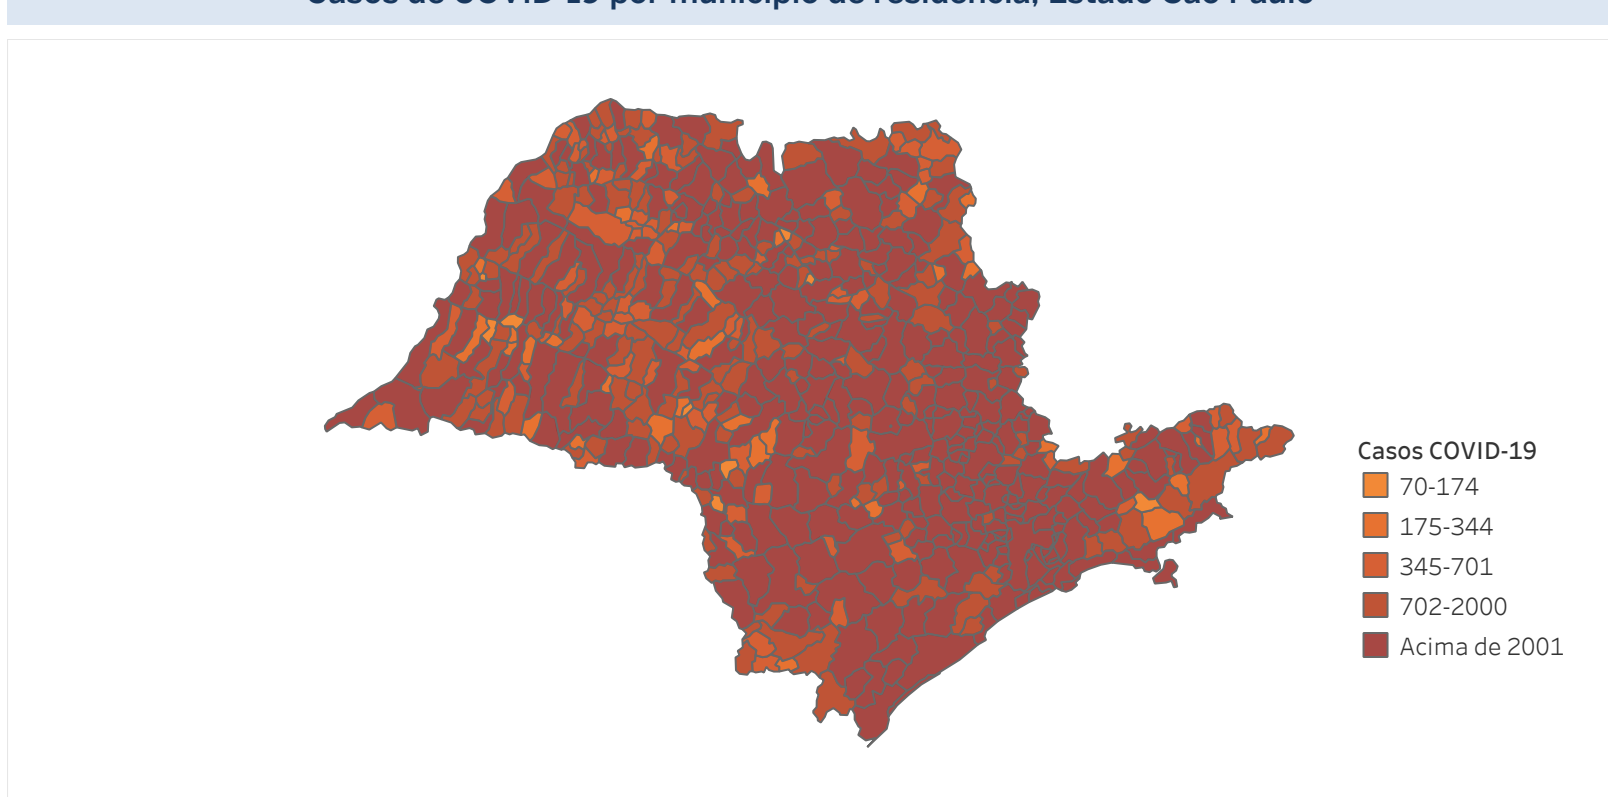

Casos de COVID-19 por município de residência, Estado São Paulo

FONTE: SIVEP-Gripe, RedCap e e-SUS VE