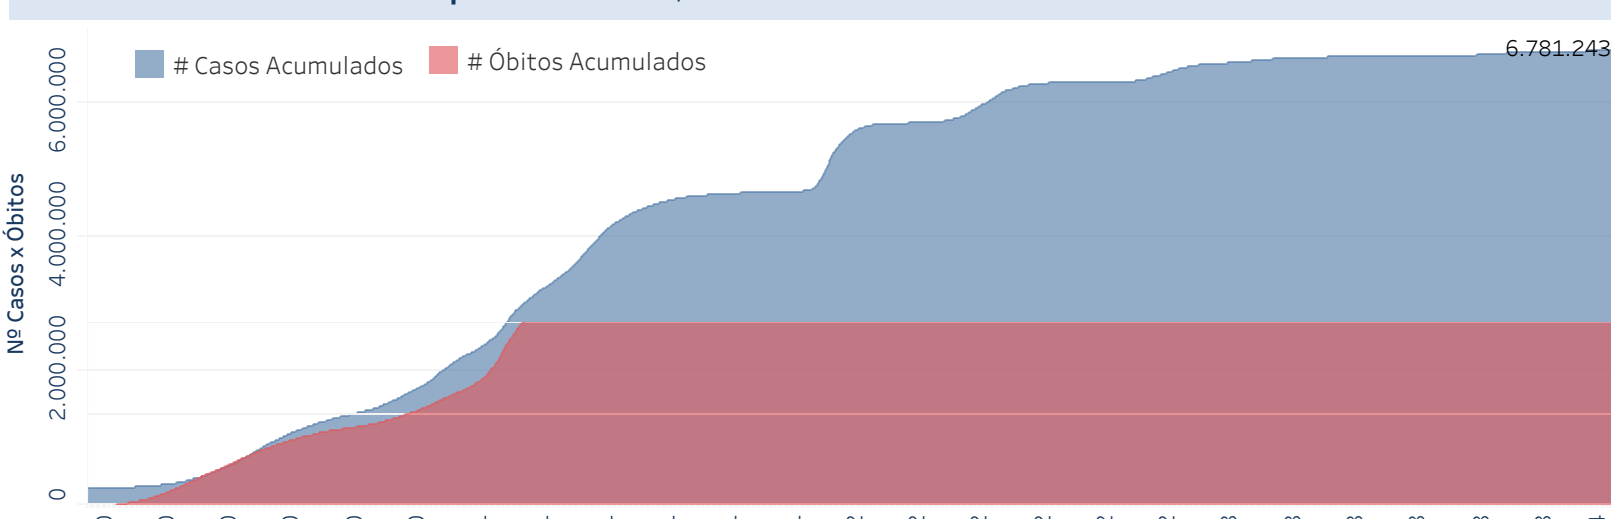

Novo Coronavírus (COVID-19)

Situação Epidemiológica

Atualizado em 06/02/2024

Situação em números de COVID-19 (casos confirmados e óbitos)

Mundial	Óbitos Mundiais	Estado de São Paulo	Óbitos Estado de São Paulo
225.680.357	4.644.740	6.781.243 ∇	182.483 ∇

* FONTE: World Health Organization - Coronavirus Disease 2019 (COVID-19) Data: 15/09/2021 00:00:00 GMT 00:00

‡ FONTE: CVE/CCD/SES/VE

Casos e óbitos confirmados para COVID-19, acumulados até 06/02/2024. Estado de São Paulo

FONTE: SIVEP-Gripe, RedCap e e-SUS VE