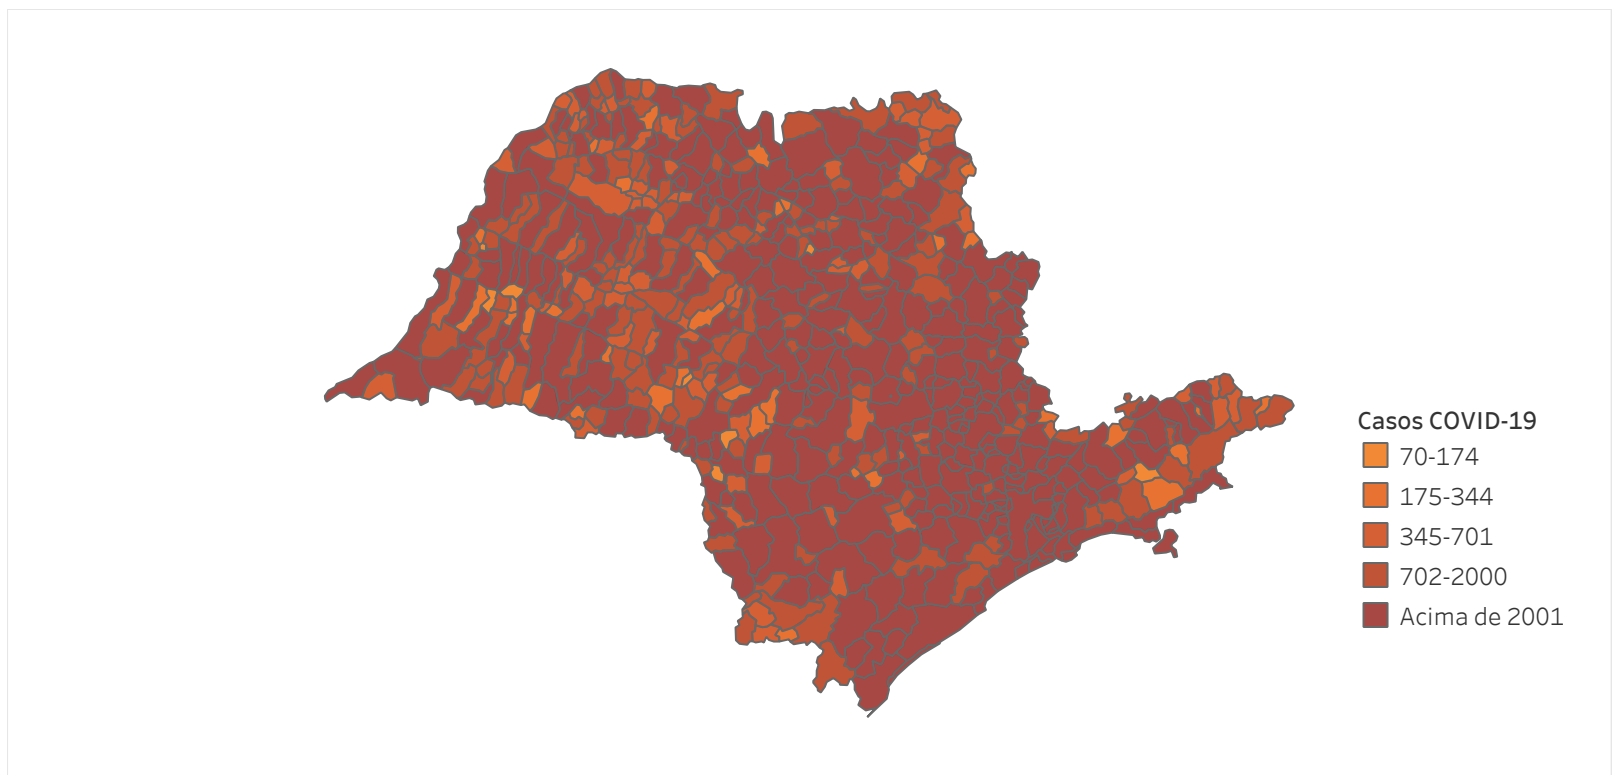

Casos de COVID-19 por município de residência, Estado São Paulo

FONTE: SIVEP-Gripe, RedCap e e-SUS VE