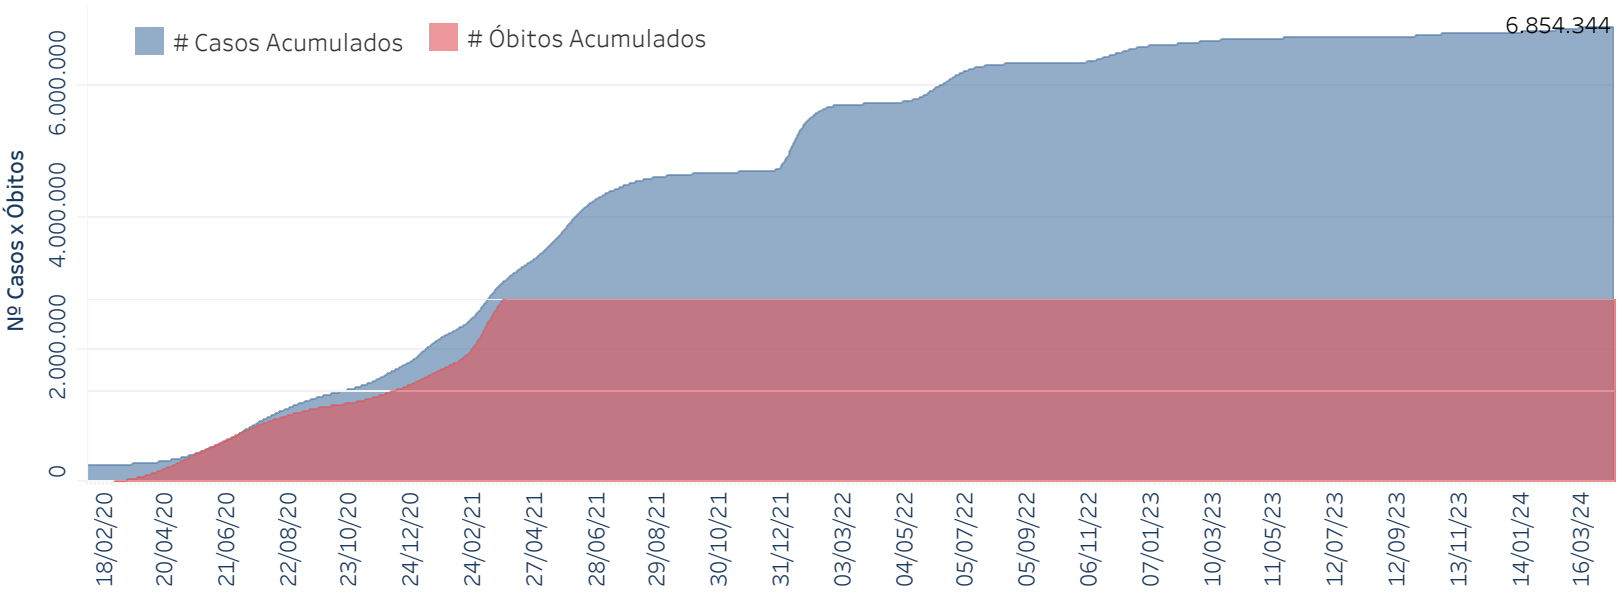

Novo Coronavírus (COVID-19)

Situação Epidemiológica

Atualizado em 19/04/2024

Situação em números de COVID-19 (casos confirmados e óbitos)

Mundial	Óbitos Mundiais	Estado de São Paulo	Óbitos Estado de São Paulo
225.680.357	4.644.740	6.854.344	183.172

* FONTE: World Health Organization - Coronavirus Disease 2019 (COVID-19) Data: 15/09/2021 00:00:00 GMT 00:00

Y FONTE: CVE/CCD/SES-SP

Casos e óbitos confirmados para COVID-19, acumulados até 19/04/2024. Estado de São Paulo