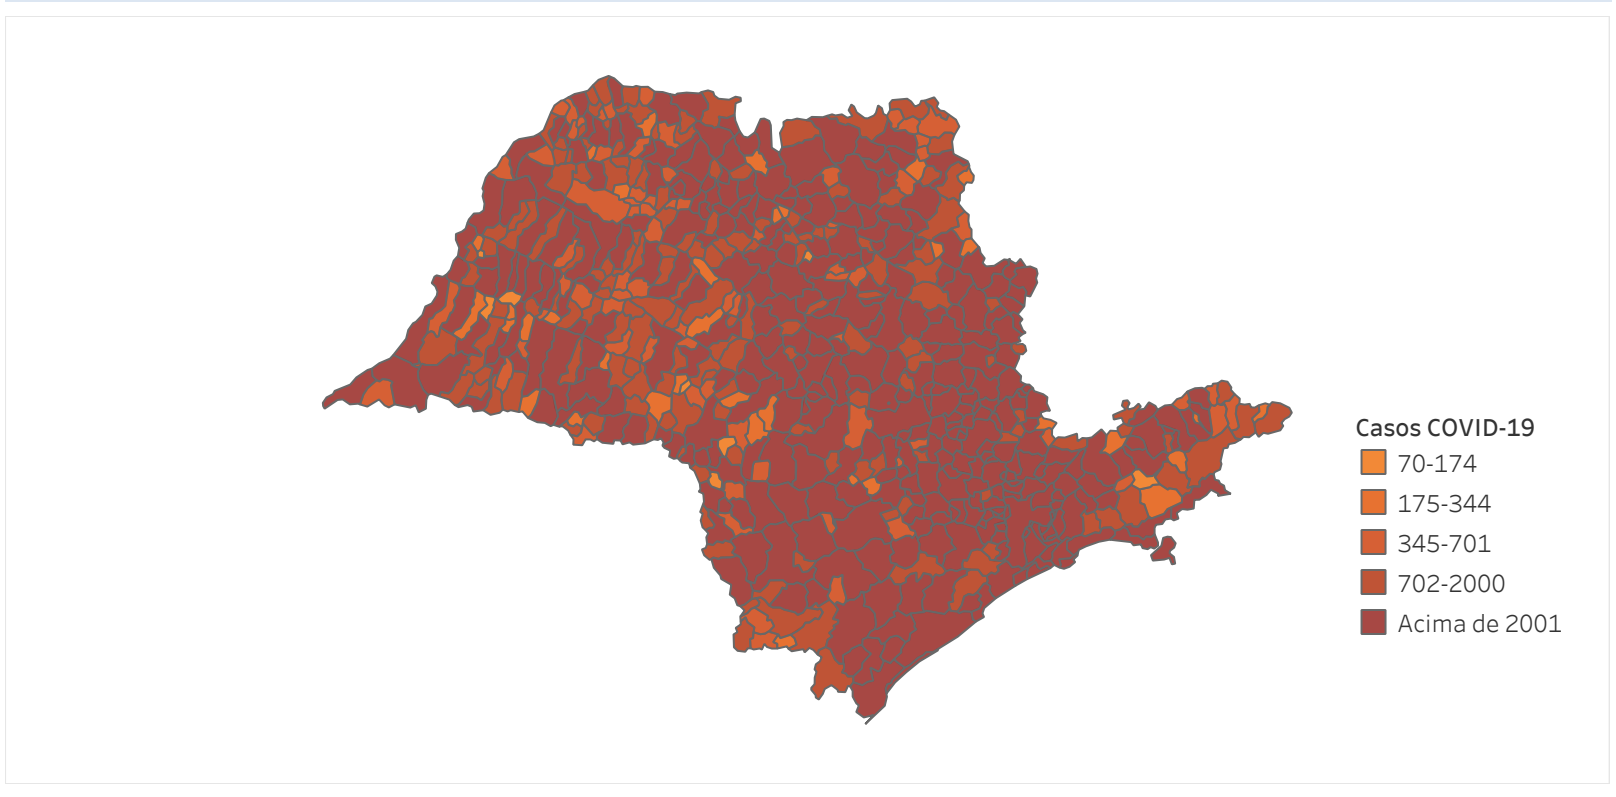

Novo Coronavírus (COVID-19)

Situação Epidemiológica

Atualizado em 10/04/2024

Situação em números de COVID-19 (casos confirmados e óbitos)

Mundial	Óbitos Mundiais	Estado de São Paulo	Óbitos Estado de São Paulo
225.680.357	4.644.740	6.851.049 ¥	183.150 ¥

* FONTE: World Health Organization - Coronavirus Disease 2019 (COVID-19) Data: 15/09/2021 00:00:00 GMT 00:00

¥ FONTE: CVE/CCD/SES-SP

Casos e óbitos confirmados para COVID-19, acumulados até 10/04/2024. Estado de São Paulo

FONTE: SIVEP-Gripe, RedCap e e-SUS VE

Casos de COVID-19 por município de residência, Estado São Paulo

Casos COVID-19

- 70-174
- 175-344
- 345-701
- 702-2000
- Acima de 2001

FONTE: SIVEP-Gripe, RedCap e e-SUS VE