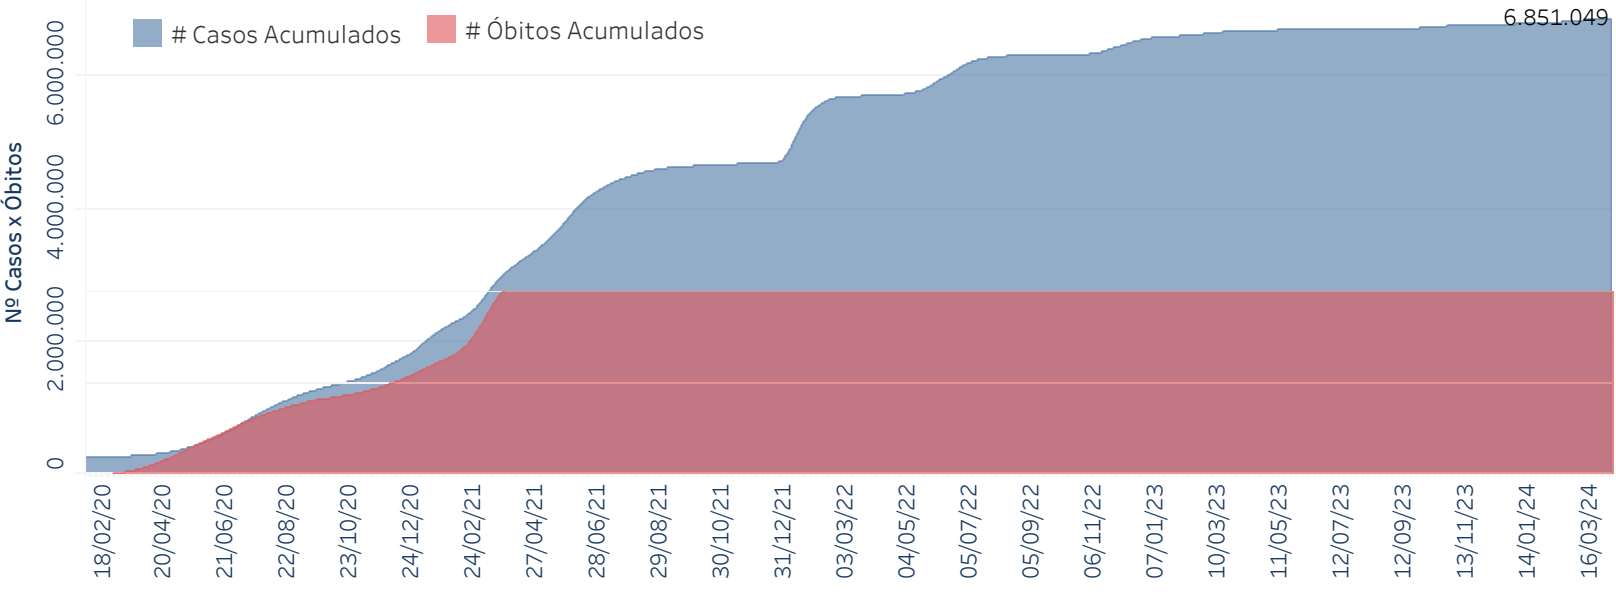

Novo Coronavírus (COVID-19)

Situação Epidemiológica

Atualizado em 10/04/2024

Situação em números de COVID-19 (casos confirmados e óbitos)

Mundial	Óbitos Mundiais	Estado de São Paulo	Óbitos Estado de São Paulo
225.680.357	4.644.740	6.851.049 ¥	183.150 ¥

* FONTE: World Health Organization - Coronavirus Disease 2019 (COVID-19) Data: 15/09/2021 00:00:00 GMT 00:00

¥ FONTE: CVE/CCD/SES-SP

Casos e óbitos confirmados para COVID-19, acumulados até 10/04/2024. Estado de São Paulo

FONTE: SIVEP-Gripe, RedCap e e-SUS VE

Casos de COVID-19 por município de residência, Estado São Paulo

Casos COVID-19

- 70-174
- 175-344
- 345-701
- 702-2000
- Acima de 2001

FONTE: SIVEP-Gripe, RedCap e e-SUS VE