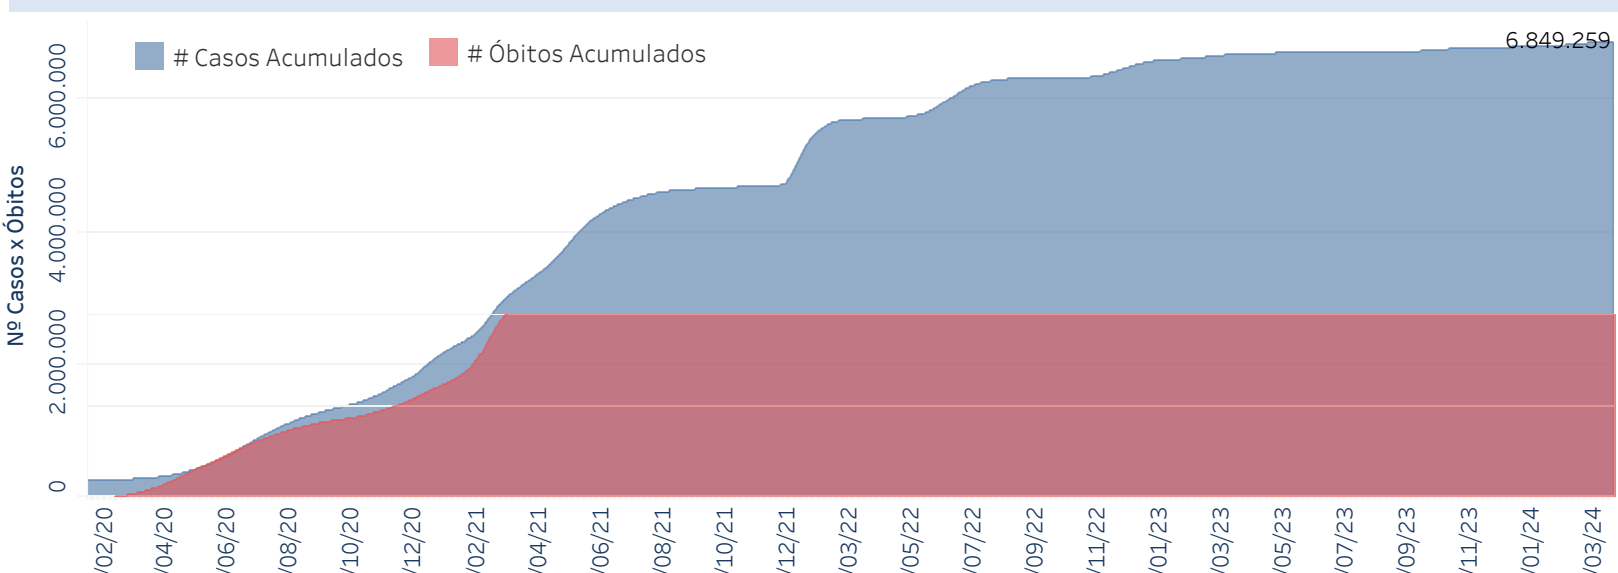

Novo Coronavírus (COVID-19)

Situação Epidemiológica

Atualizado em 06/04/2024

Situação em números de COVID-19 (casos confirmados e óbitos)

Mundial	Óbitos Mundiais	Estado de São Paulo	Óbitos Estado de São Paulo
225.680.357	4.644.740	6.849.259 ¥	183.139 ¥

* FONTE: World Health Organization - Coronavirus Disease 2019 (COVID-19) Data: 15/09/2021 00:00:00 GMT 00:00

¥ FONTE: CVE/CCD/SES-SP

Casos e óbitos confirmados para COVID-19, acumulados até 06/04/2024. Estado de São Paulo

FONTE: SIVEP-Gripe, RedCap e e-SUS VE