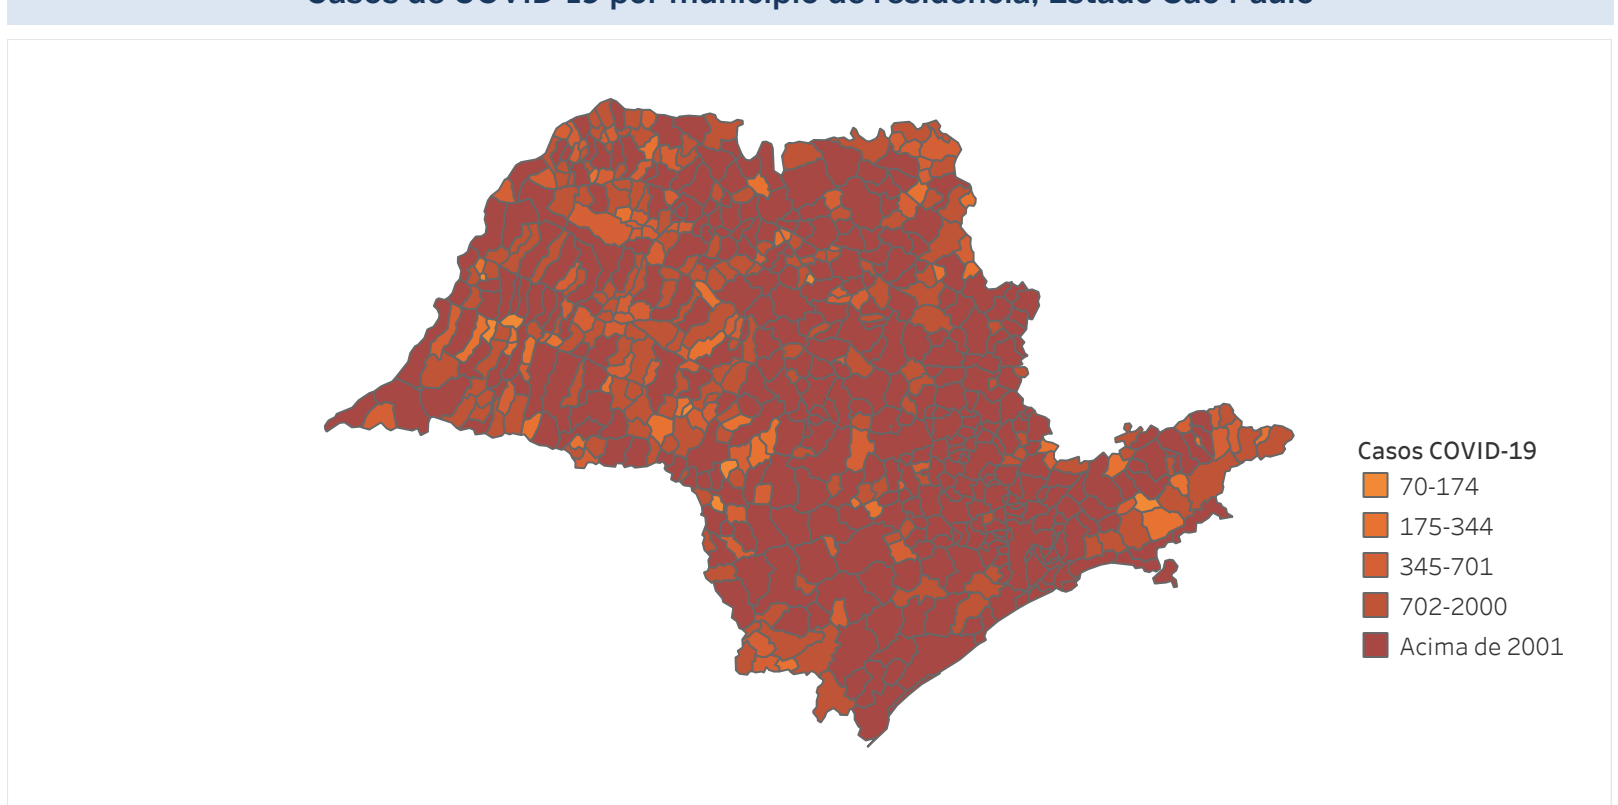

Casos de COVID-19 por município de residência, Estado São Paulo

Casos COVID-19

- 70-174
- 175-344
- 345-701
- 702-2000
- Acima de 2001

FONTE: SIVEP-Gripe, RedCap e e-SUS VE