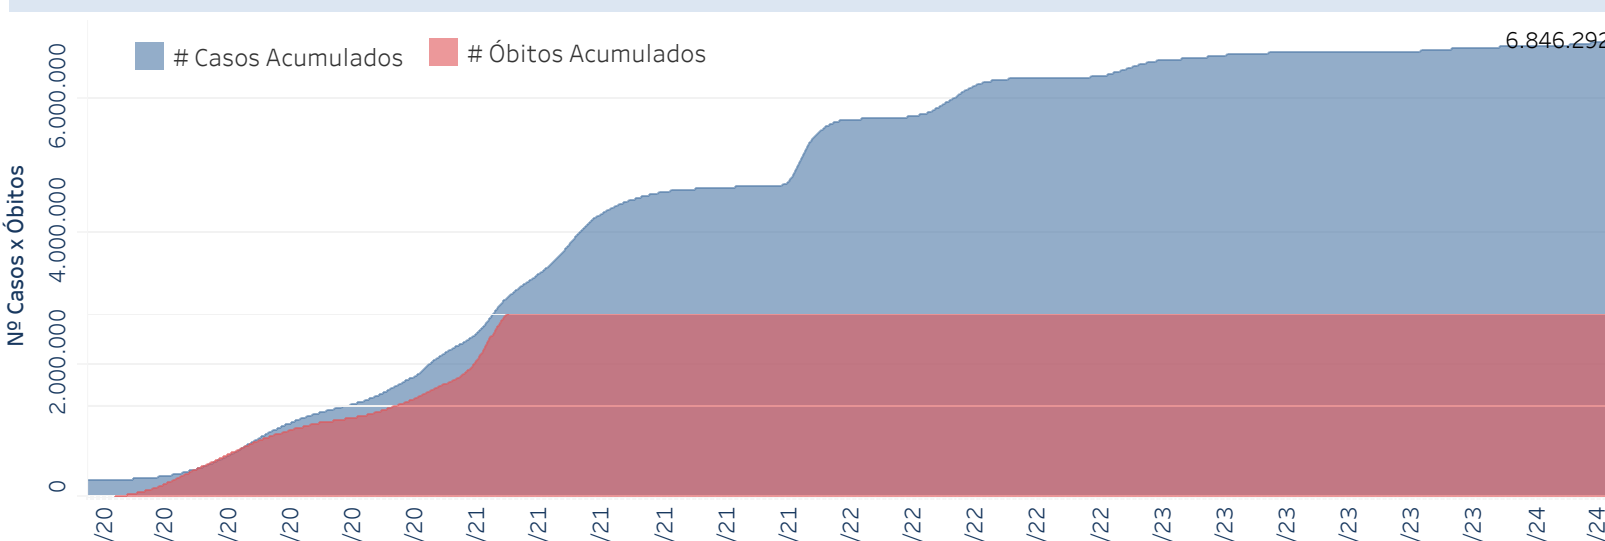

Novo Coronavírus (COVID-19)

Situação Epidemiológica

Atualizado em 02/04/2024

Situação em números de COVID-19 (casos confirmados e óbitos)

Mundial	Óbitos Mundiais	Estado de São Paulo	Óbitos Estado de São Paulo
225.680.357	4.644.740	6.846.292 $\forall$	183.090 $\forall$

\# FONTE: CVE/CCD/SES-SP

Casos e óbitos confirmados para COVID-19, acumulados até 02/04/2024. Estado de São Paulo

FONTE: SIVEP-Gripe, RedCap e e-SUS VE