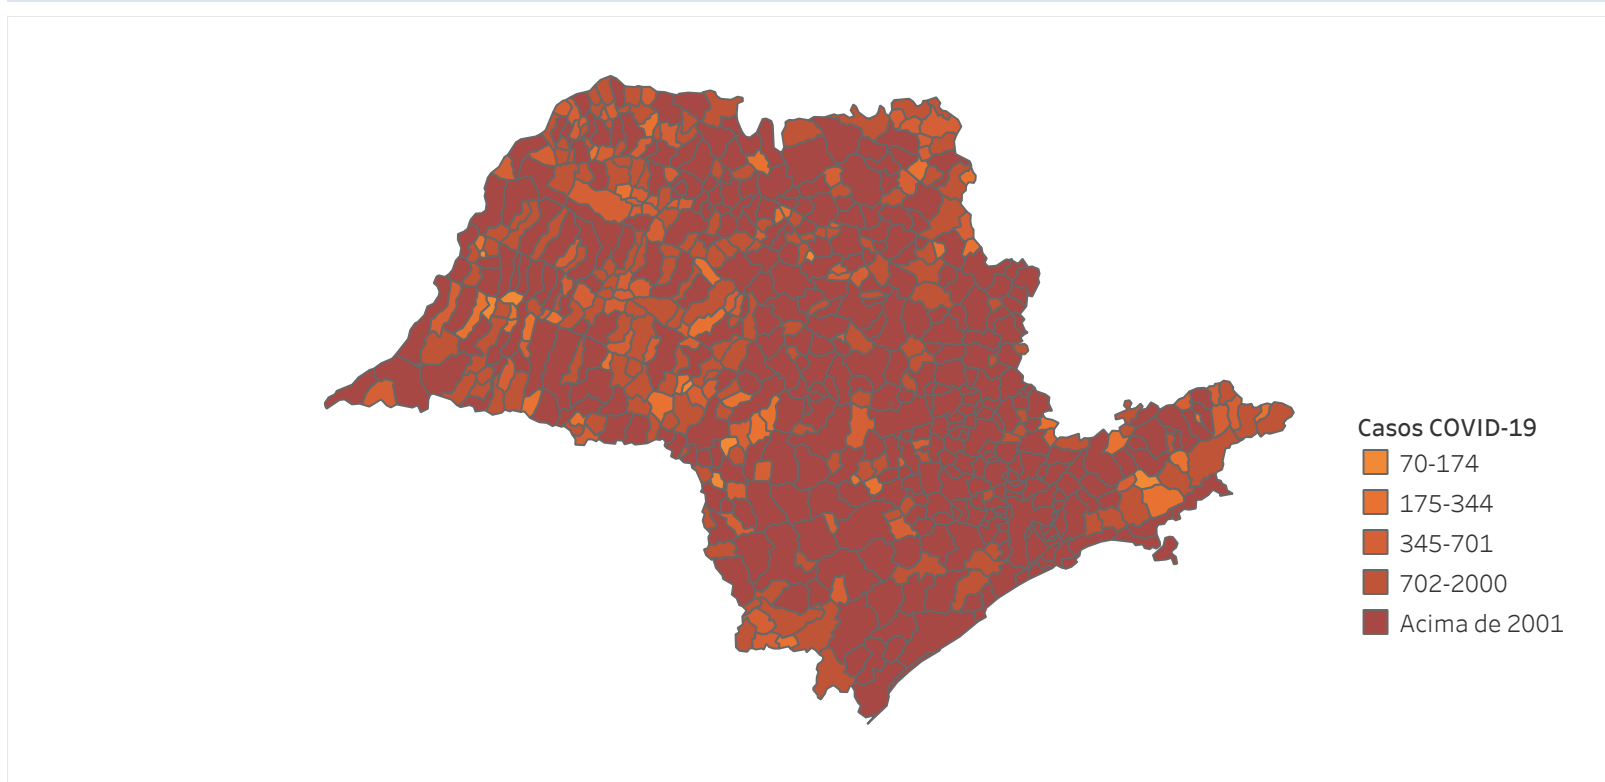

Casos de COVID-19 por município de residência, Estado São Paulo

FONTE: SIVEP-Gripe, RedCap e e-SUS VE