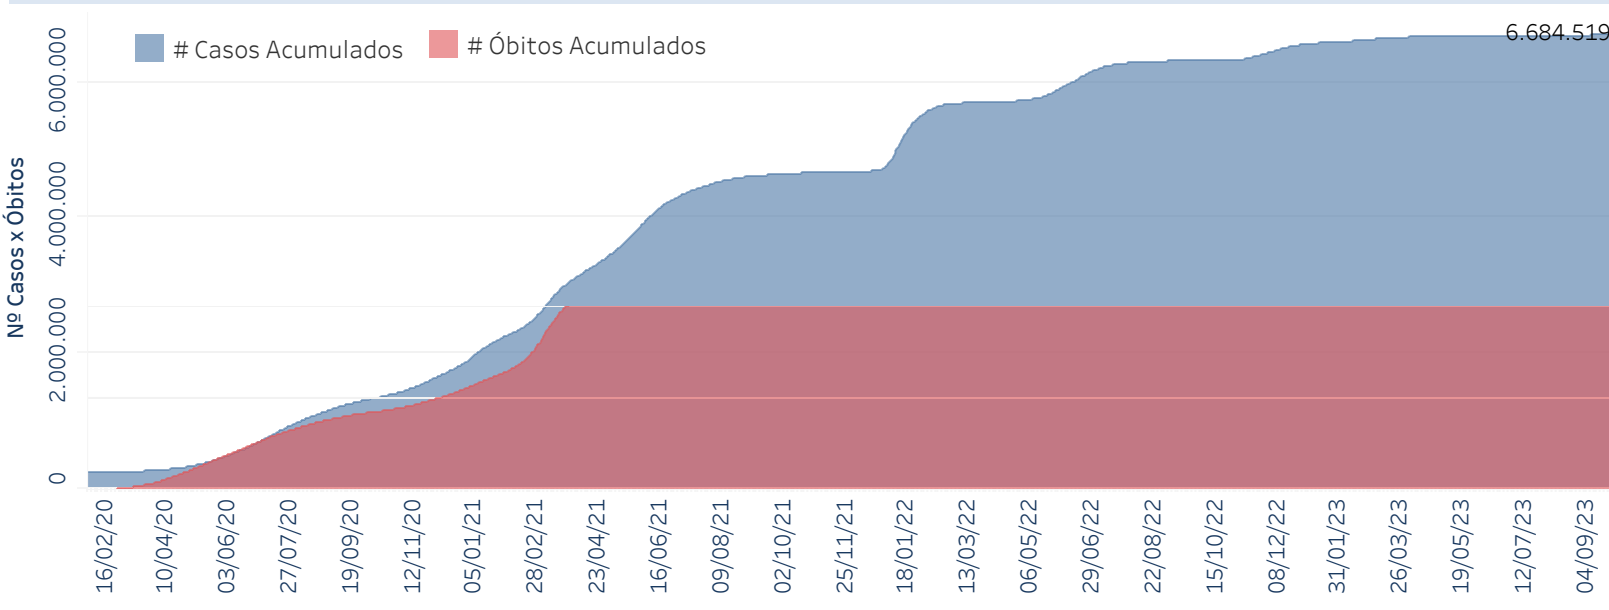

Novo Coronavírus (COVID-19)

Situação Epidemiológica

Atualizado em 30/09/2023

Situação em números de COVID-19 (casos confirmados e óbitos)

Mundial	Óbitos Mundiais	Estado de São Paulo	Óbitos Estado de São Paulo
225.680.357	4.644.740	6.684.519	181.293

* FONTE: World Health Organization - Coronavirus Disease 2019 (COVID-19) Data: 15/09/2021 00:00:00 GMT 00:00

Y FONTE: CVE/CCD/SES-SP

Casos e óbitos confirmados para COVID-19, acumulados até 30/09/2023. Estado de São Paulo

FONTE: SIVEP-Gripe, RedCap e e-SUS VE

Casos de COVID-19 por município de residência, Estado São Paulo

Casos COVID-19

- 70-174
- 175-344
- 345-701
- 702-2000
- Acima de 2001

FONTE: SIVEP-Gripe, RedCap e e-SUS VE