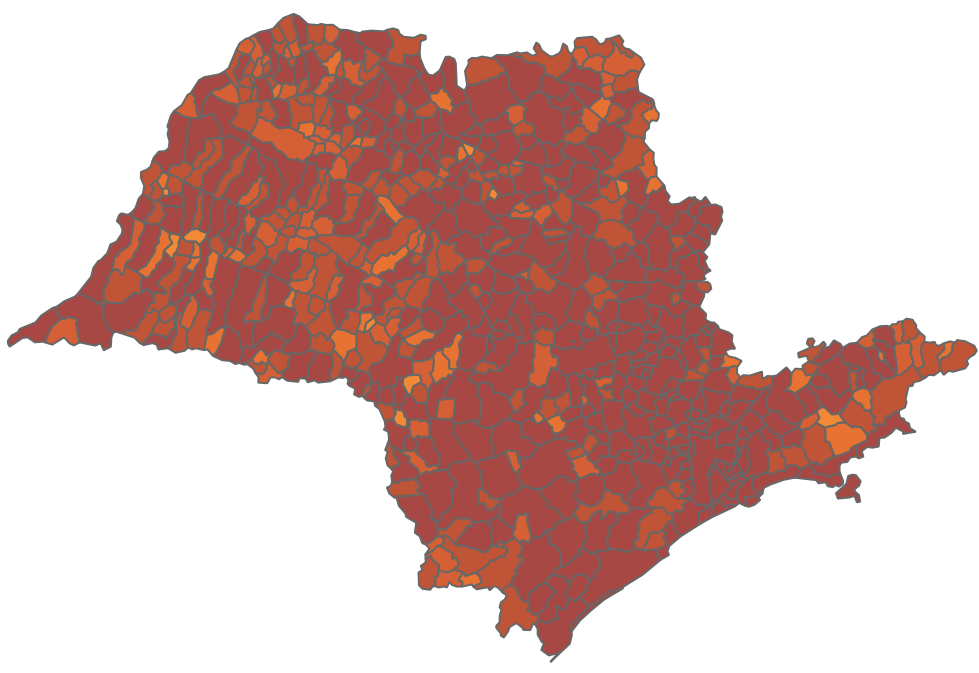

Novo Coronavírus (COVID-19)

Situação Epidemiológica

Atualizado em 30/09/2023

Situação em números de COVID-19 (casos confirmados e óbitos)

Mundial	Óbitos Mundiais	Estado de São Paulo	Óbitos Estado de São Paulo
225.680.357	4.644.740	6.684.519	181.293

* FONTE: World Health Organization - Coronavirus Disease 2019 (COVID-19) Data: 15/09/2021 00:00:00 GMT 00:00

Y FONTE: CVE/CCD/SES-SP

Casos e óbitos confirmados para COVID-19, acumulados até 30/09/2023. Estado de São Paulo

FONTE: SIVEP-Gripe, RedCap e e-SUS VE

Casos de COVID-19 por município de residência, Estado São Paulo

Casos COVID-19

- 70-174
- 175-344
- 345-701
- 702-2000
- Acima de 2001

FONTE: SIVEP-Gripe, RedCap e e-SUS VE