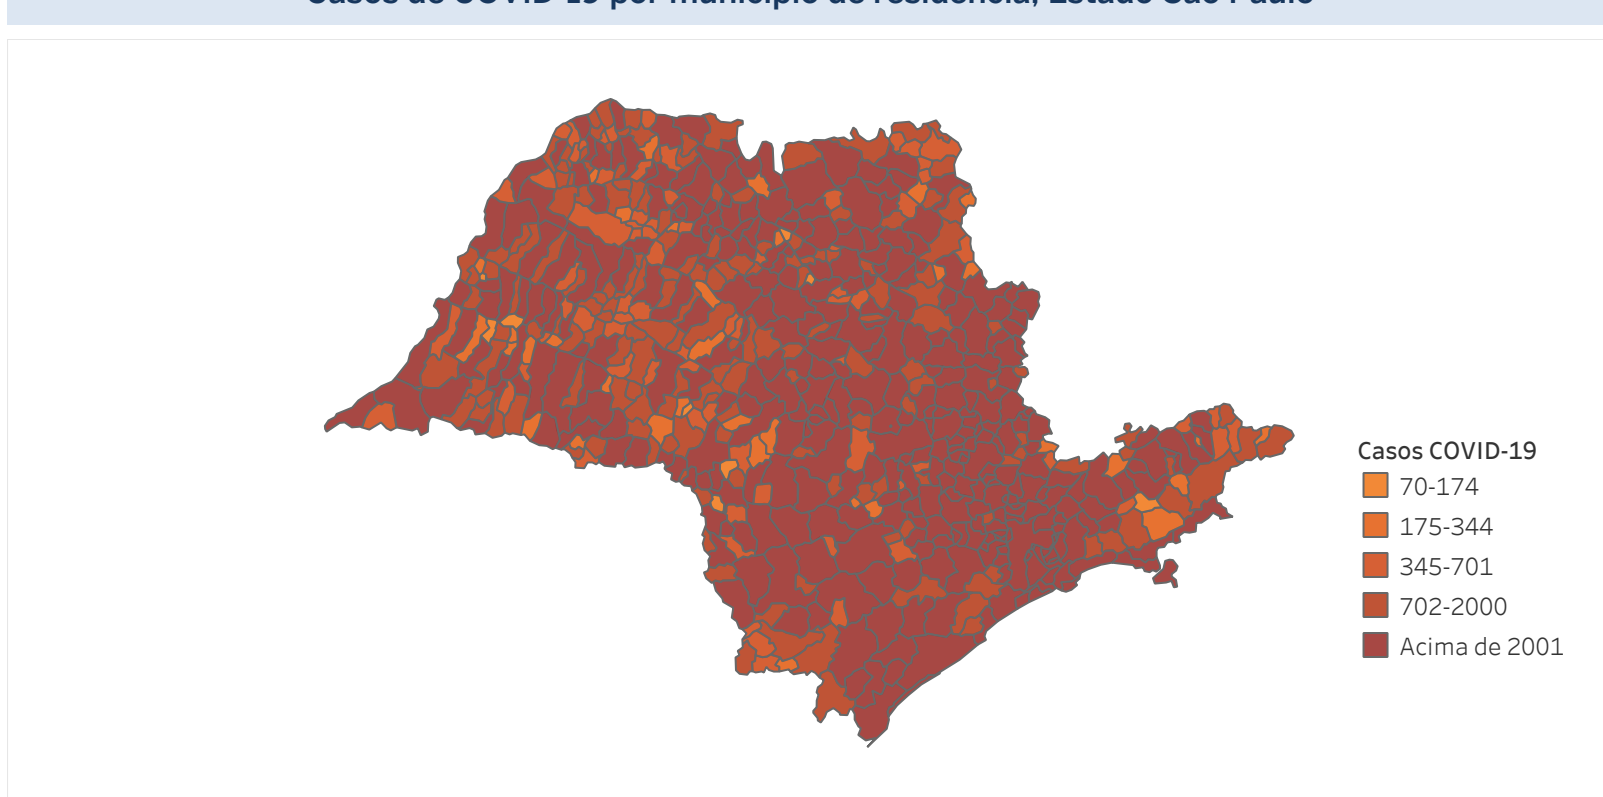

Novo Coronavírus (COVID-19)

Situação Epidemiológica

Atualizado em 27/09/2023

Situação em números de COVID-19 (casos confirmados e óbitos)

Mundial	Óbitos Mundiais	Estado de São Paulo	Óbitos Estado de São Paulo
225.680.357	4.644.740	6.681.256 \forall	181.253 \forall

* FONTE: World Health Organization - Coronavirus Disease 2019 (COVID-19) Data: 15/09/2021 00:00:00 GMT 00:00

Y FONTE: CVE/CCD/SES/VE

Casos e óbitos confirmados para COVID-19, acumulados até 27/09/2023. Estado de São Paulo

FONTE: SIVEP-Gripe, RedCap e e-SUS VE

Casos de COVID-19 por município de residência, Estado São Paulo

Casos COVID-19

- 70-174
- 175-344
- 345-701
- 702-2000
- Acima de 2001

FONTE: SIVEP-Gripe, RedCap e e-SUS VE