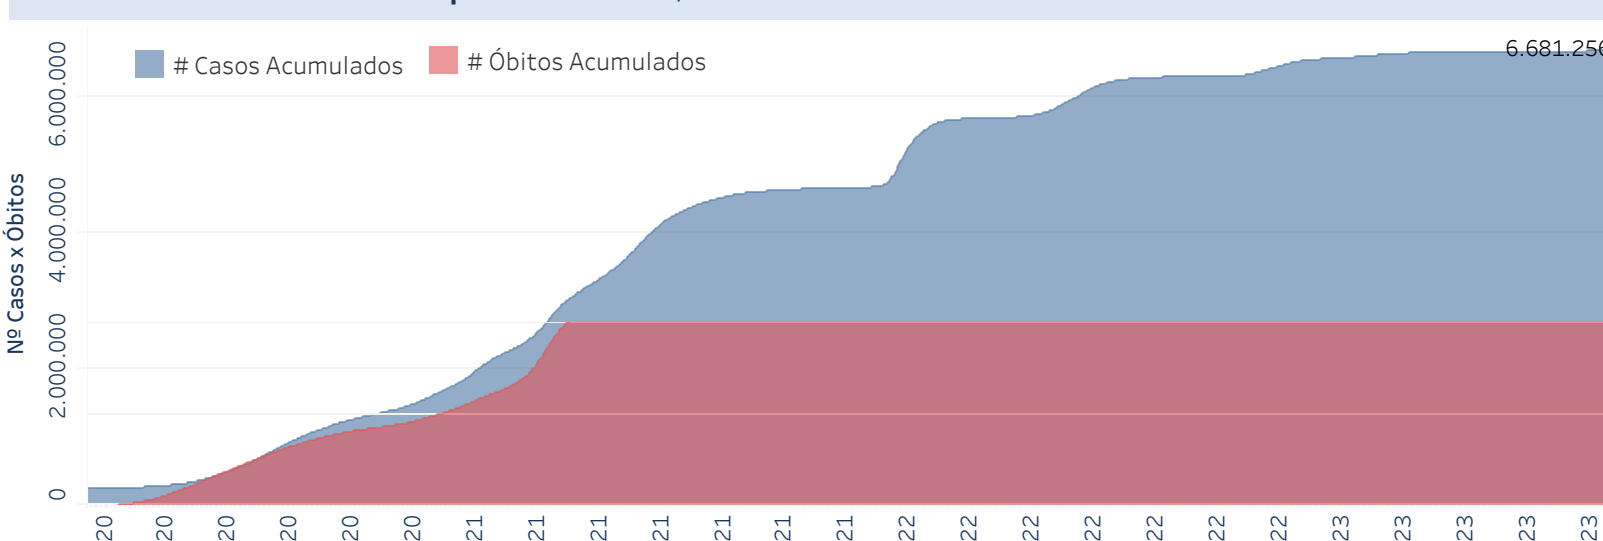

Novo Coronavírus (COVID-19)

Situação Epidemiológica

Atualizado em 27/09/2023

Situação em números de COVID-19 (casos confirmados e óbitos)

Mundial	Óbitos Mundiais	Estado de São Paulo	Óbitos Estado de São Paulo
225.680.357	4.644.740	6.681.256 \forall	181.253 \forall

* FONTE: World Health Organization - Coronavirus Disease 2019 (COVID-19) Data: 15/09/2021 00:00:00 GMT 00:00

Y FONTE: CVE/CCD/SES/VE

Casos e óbitos confirmados para COVID-19, acumulados até 27/09/2023. Estado de São Paulo

FONTE: SIVEP-Gripe, RedCap e e-SUS VE

Casos de COVID-19 por município de residência, Estado São Paulo

Casos COVID-19

- 70-174
- 175-344
- 345-701
- 702-2000
- Acima de 2001

FONTE: SIVEP-Gripe, RedCap e e-SUS VE