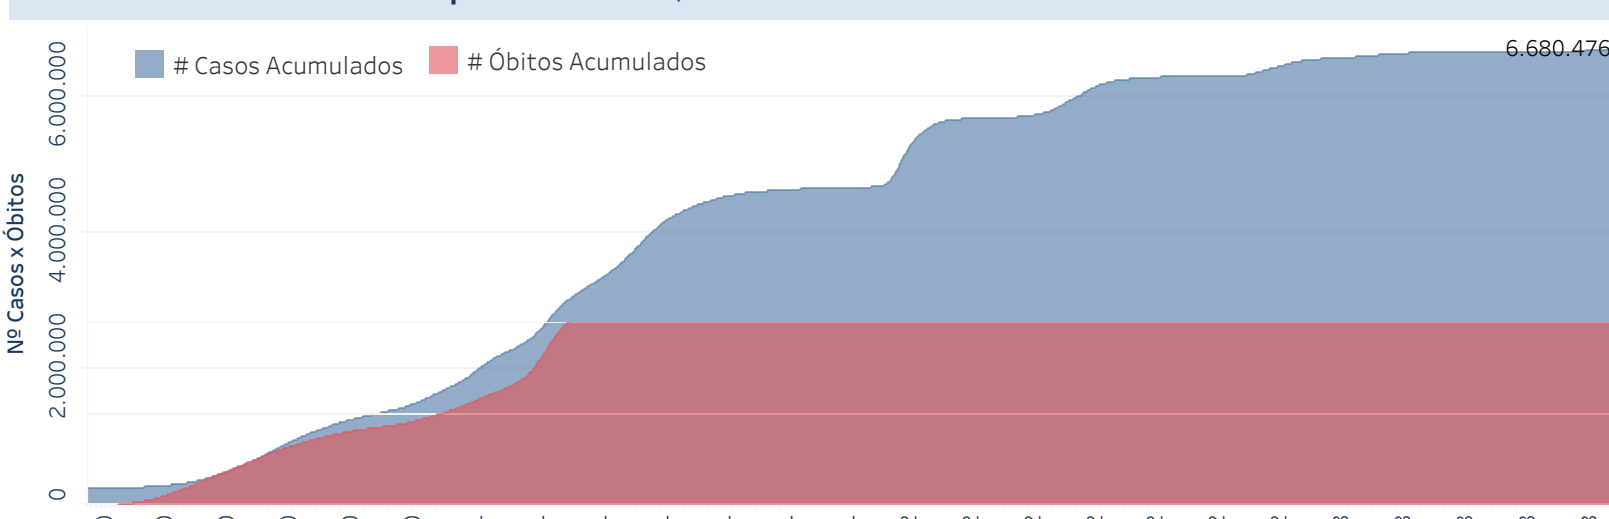

Novo Coronavírus (COVID-19)

Situação Epidemiológica

Atualizado em 26/09/2023

Situação em números de COVID-19 (casos confirmados e óbitos)

Mundial	Óbitos Mundiais	Estado de São Paulo	Óbitos Estado de São Paulo
225.680.357	4.644.740	6.680.476 \forall	181.246 \forall

* FONTE: World Health Organization - Coronavirus Disease 2019 (COVID-19) Data: 15/09/2021 00:00:00 GMT 00:00

¥ FONTE: CVE/CCD/SES-SP

Casos e óbitos confirmados para COVID-19, acumulados até 26/09/2023. Estado de São Paulo