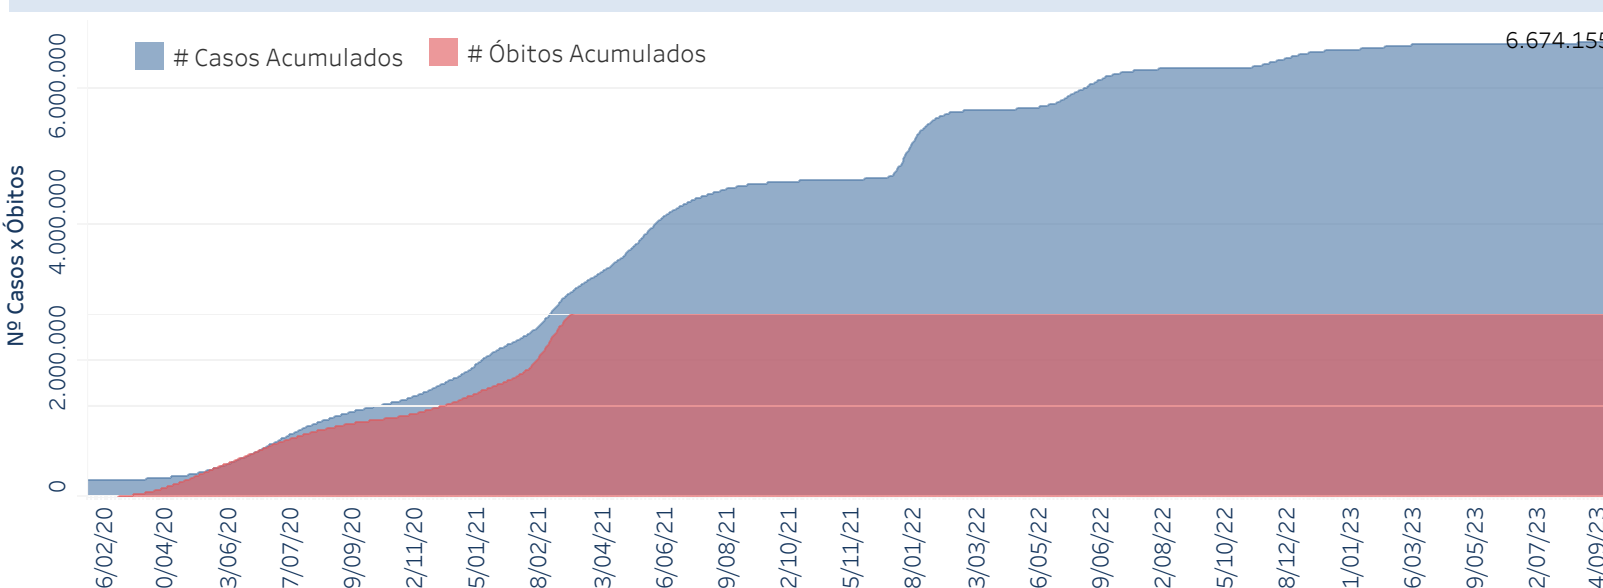

Novo Coronavírus (COVID-19)

Situação Epidemiológica

Atualizado em 18/09/2023

Situação em números de COVID-19 (casos confirmados e óbitos)

Mundial	Óbitos Mundiais	Estado de São Paulo	Óbitos Estado de São Paulo
225.680.357	4.644.740	6.674.155	181.192

* FONTE: World Health Organization - Coronavirus Disease 2019 (COVID-19) Data: 15/09/2021 00:00:00 GMT 00:00

Y FONTE: CVE/CCD/SES/VE

Casos e óbitos confirmados para COVID-19, acumulados até 18/09/2023. Estado de São Paulo