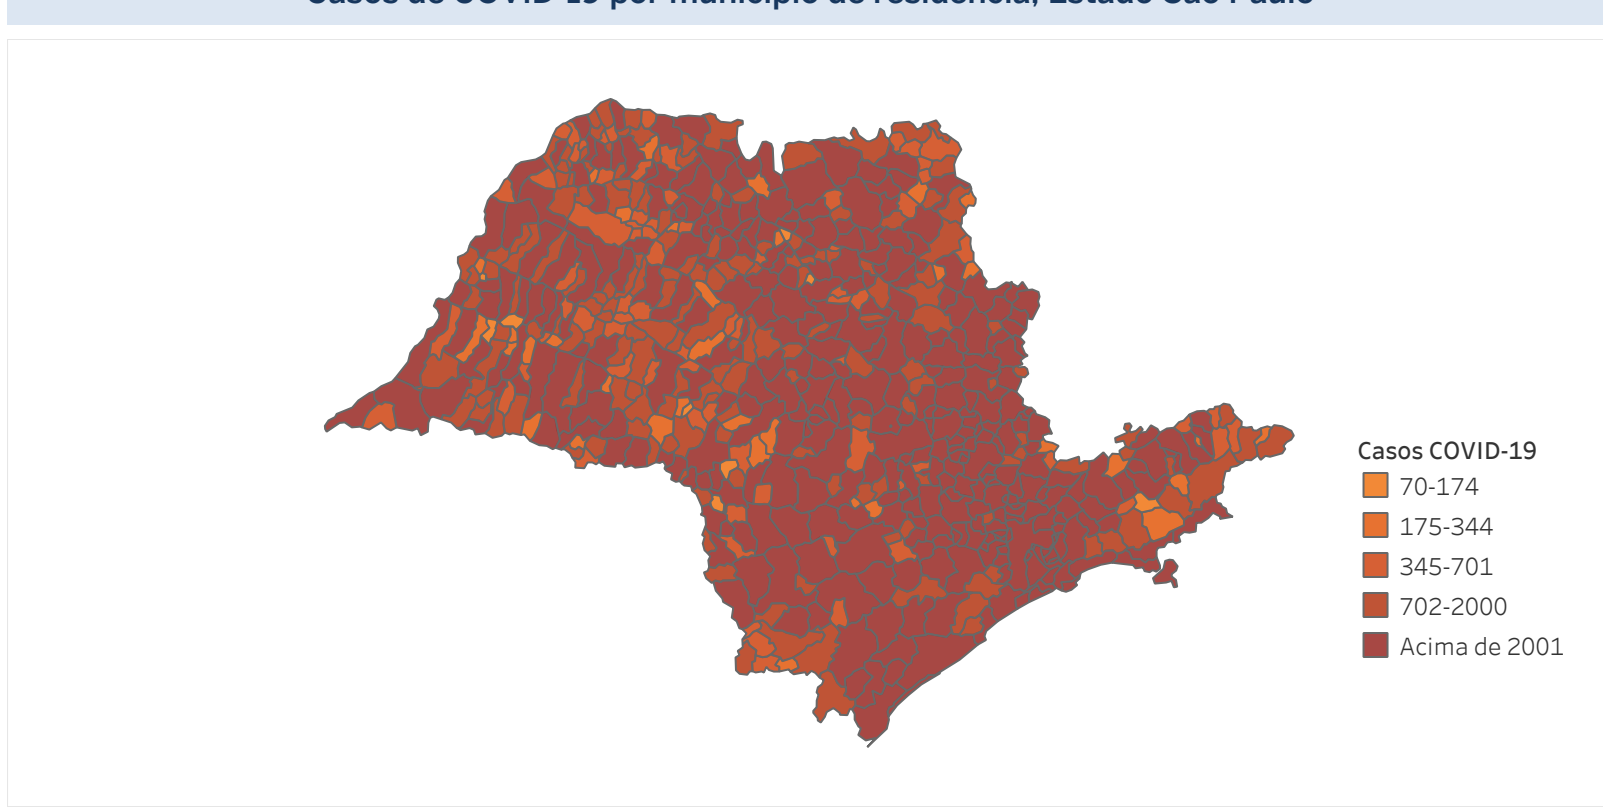

Casos de COVID-19 por município de residência, Estado São Paulo

FONTE: SIVEP-Gripe, RedCap e e-SUS VE