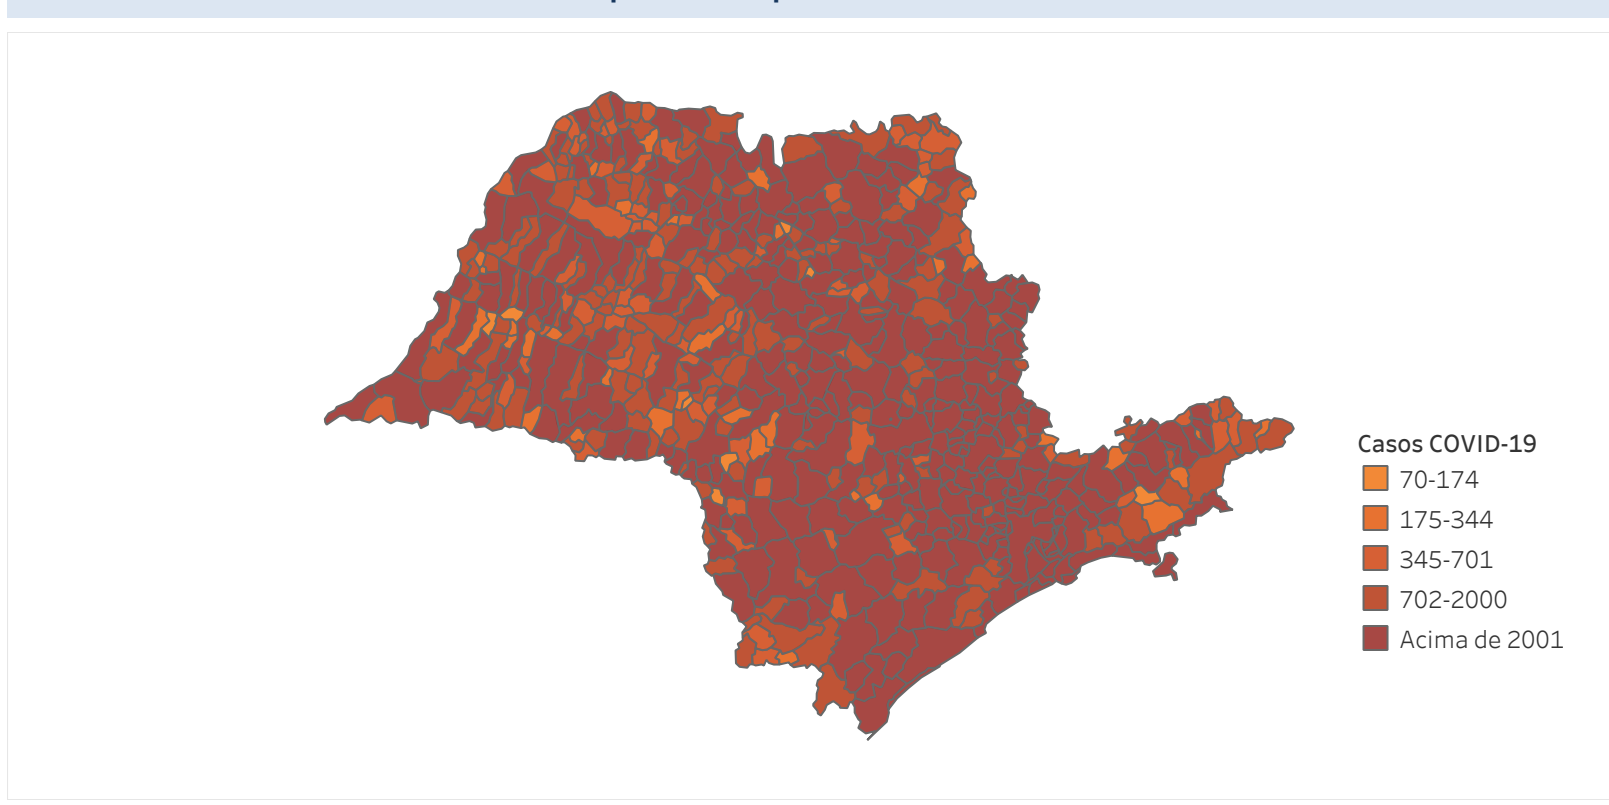

Casos de COVID-19 por município de residência, Estado São Paulo

FONTE: SIVEP-Gripe, RedCap e e-SUS VE