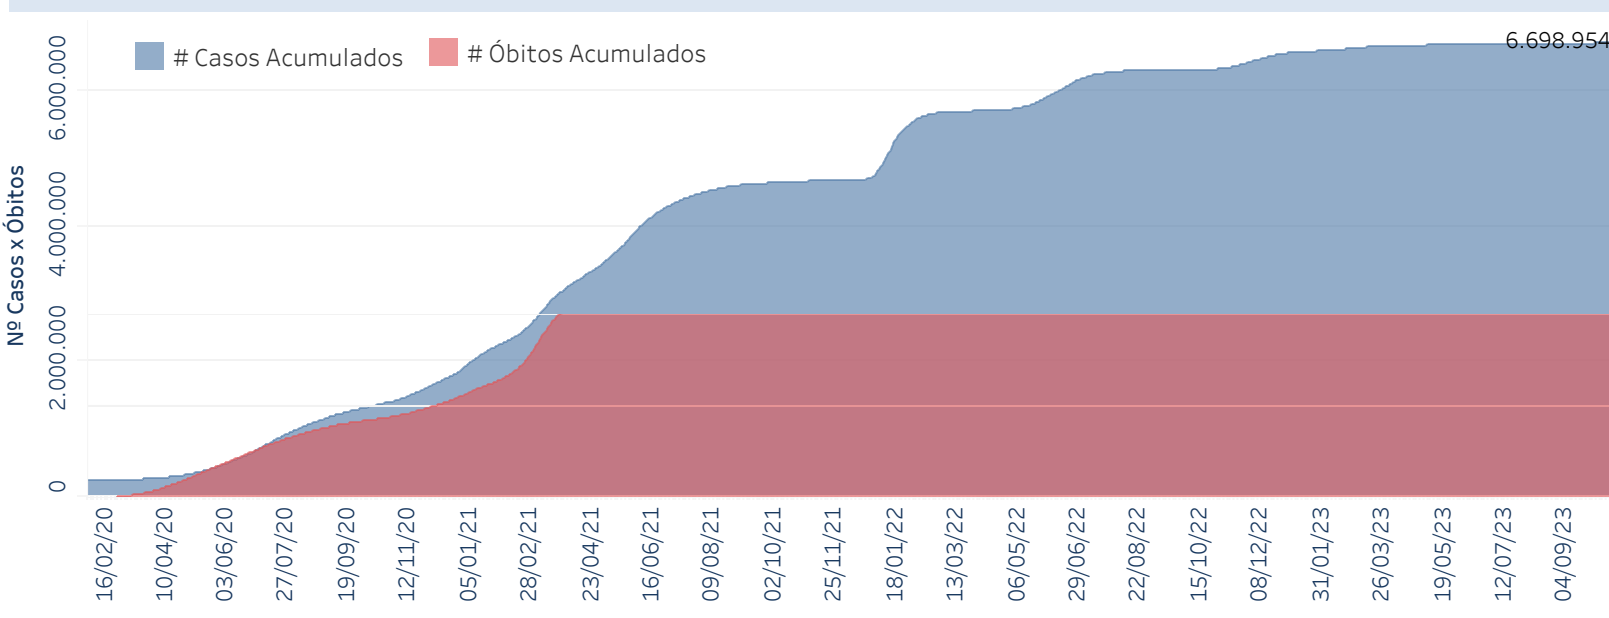

Novo Coronavírus (COVID-19)

Situação Epidemiológica

Atualizado em 19/10/2023

Situação em números de COVID-19 (casos confirmados e óbitos)

Mundial	Óbitos Mundiais	Estado de São Paulo	Óbitos Estado de São Paulo
225.680.357	4.644.740	6.698.954	181.478

* FONTE: World Health Organization - Coronavirus Disease 2019 (COVID-19) Data: 15/09/2021 00:00:00 GMT 00:00

Y FONTE: CVE/CCD/SES-SP

Casos e óbitos confirmados para COVID-19, acumulados até 19/10/2023. Estado de São Paulo