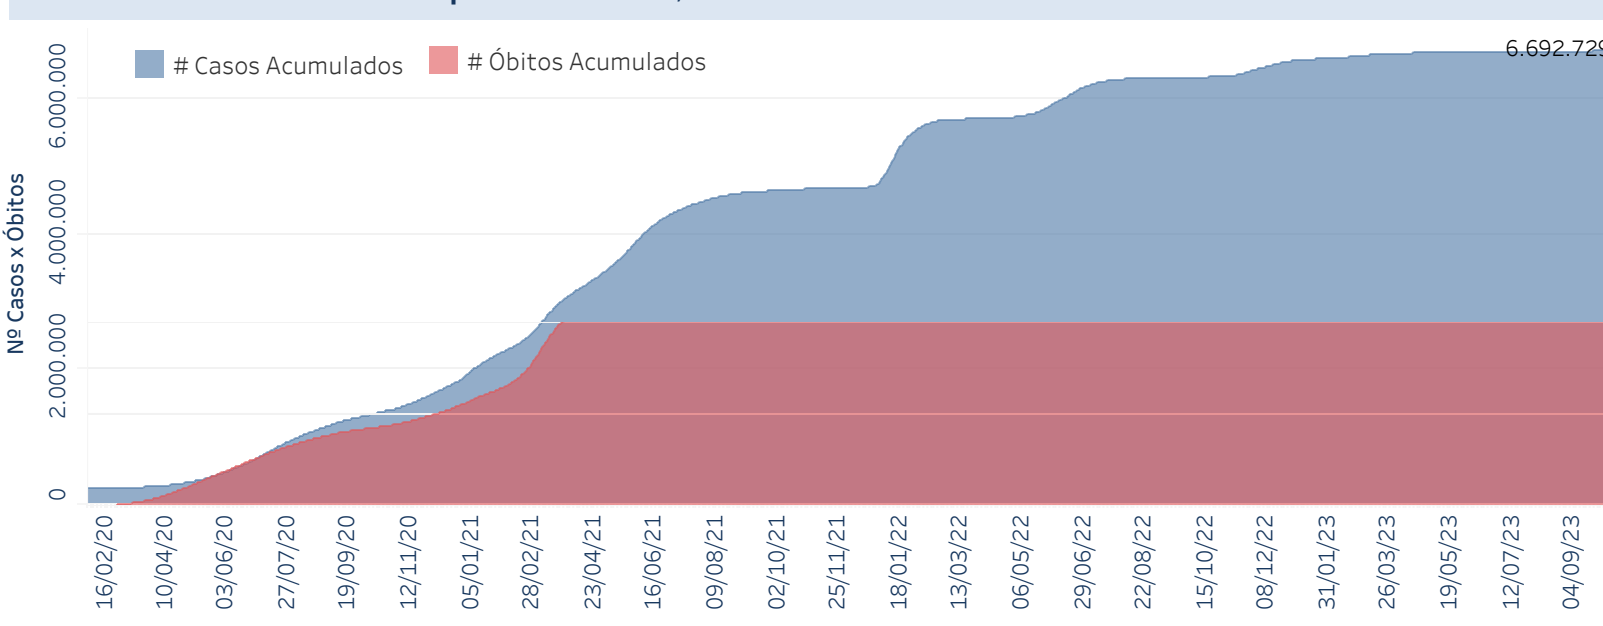

Novo Coronavírus (COVID-19)

Situação Epidemiológica

Atualizado em 12/10/2023

Situação em números de COVID-19 (casos confirmados e óbitos)

Mundial	Óbitos Mundiais	Estado de São Paulo	Óbitos Estado de São Paulo
225.680.357	4.644.740	6.692.729	181.396

* FONTE: World Health Organization - Coronavirus Disease 2019 (COVID-19) Data: 15/09/2021 00:00:00 GMT 00:00

Y FONTE: CVE/CCD/SES-SP

Casos e óbitos confirmados para COVID-19, acumulados até 12/10/2023. Estado de São Paulo

FONTE: SIVEP-Gripe, RedCap e e-SUS VE