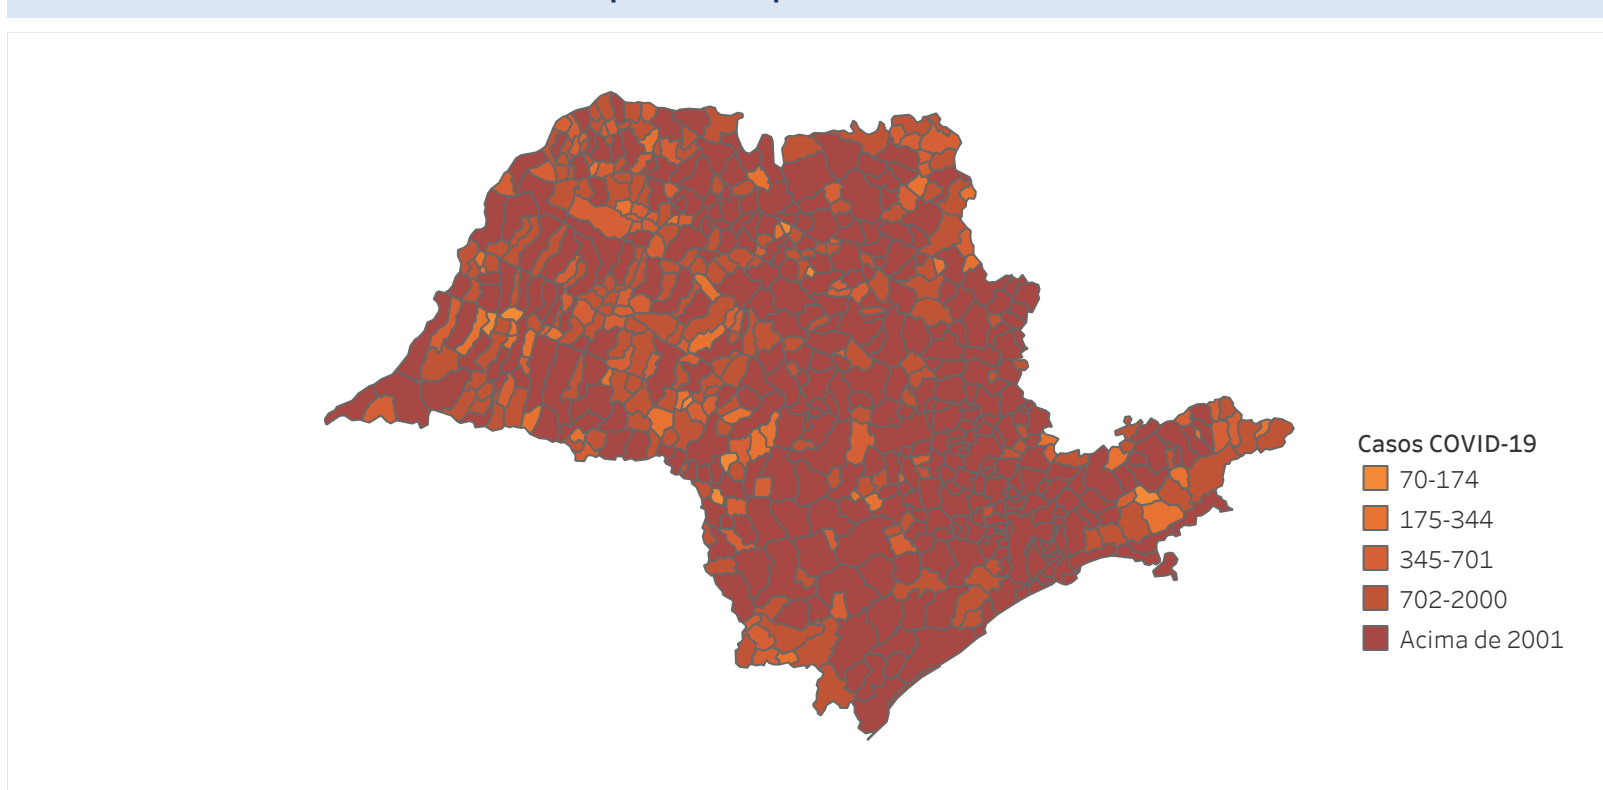

Casos de COVID-19 por município de residência, Estado São Paulo

FONTE: SIVEP-Gripe, RedCap e e-SUS VE