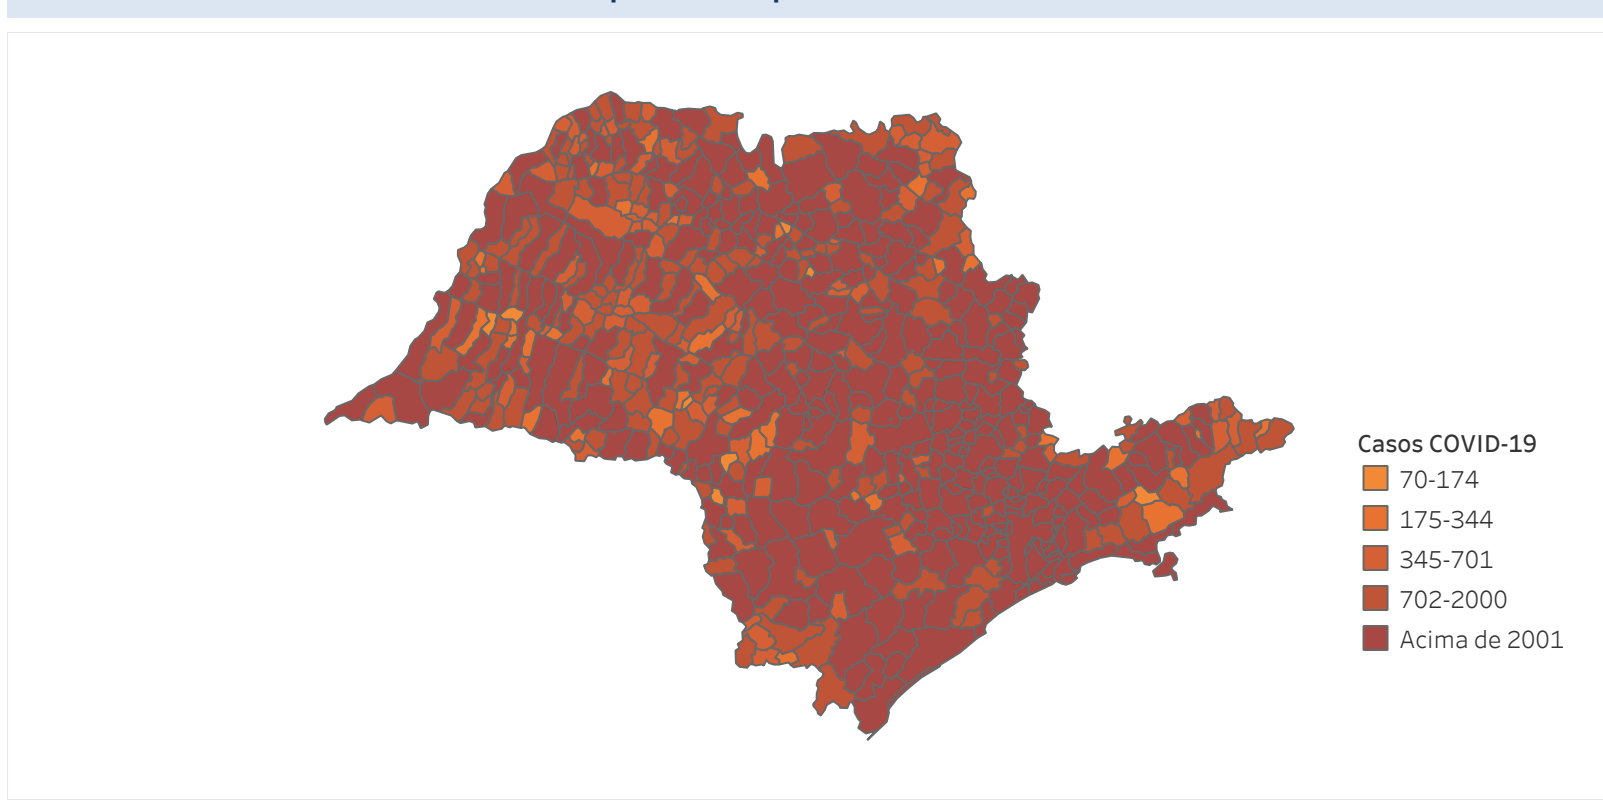

Casos de COVID-19 por município de residência, Estado São Paulo

FONTE: SIVEP-Gripe, RedCap e e-SUS VE