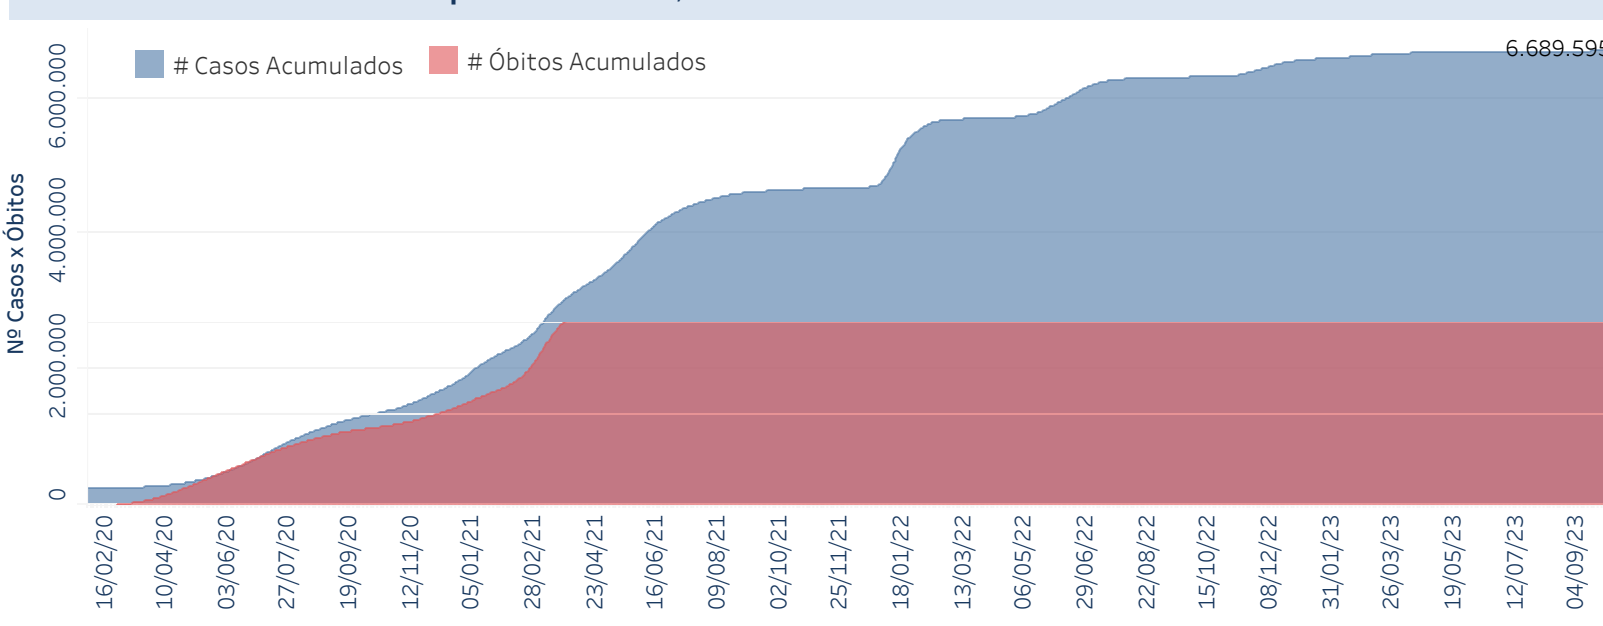

Novo Coronavírus (COVID-19)

Situação Epidemiológica

Atualizado em 08/10/2023

Situação em números de COVID-19 (casos confirmados e óbitos)

Mundial	Óbitos Mundiais	Estado de São Paulo	Óbitos Estado de São Paulo
225.680.357	4.644.740	6.689.595	181.354

Y FONTE: CVE/CCD/SES-SP

Casos e óbitos confirmados para COVID-19, acumulados até 08/10/2023. Estado de São Paulo

FONTE: SIVEP-Gripe, RedCap e e-SUS VE