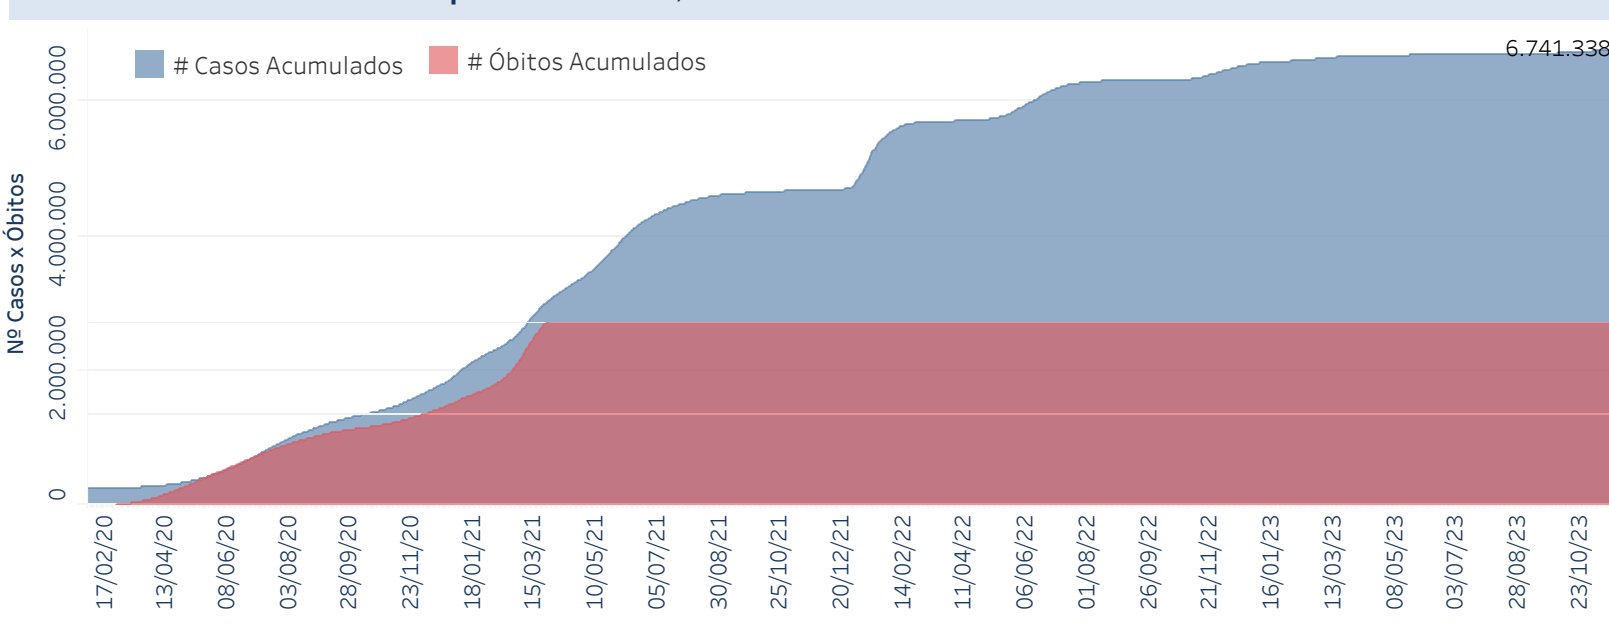

Novo Coronavírus (COVID-19)

Situação Epidemiológica

Atualizado em 26/11/2023

Situação em números de COVID-19 (casos confirmados e óbitos)

Mundial	Óbitos Mundiais	Estado de São Paulo	Óbitos Estado de São Paulo
225.680.357	4.644.740	6.741.338 \forall	181.976 \forall

* FONTE: World Health Organization - Coronavirus Disease 2019 (COVID-19) Data: 15/09/2021 00:00:00 GMT 00:00

Y FONTE: CVE/CCD/SES-SP

Casos e óbitos confirmados para COVID-19, acumulados até 26/11/2023. Estado de São Paulo

FONTE: SIVEP-Gripe, RedCap e e-SUS VE

Casos de COVID-19 por município de residência, Estado São Paulo

Casos COVID-19

- 70-174
- 175-344
- 345-701
- 702-2000
- Acima de 2001

FONTE: SIVEP-Gripe, RedCap e e-SUS VE