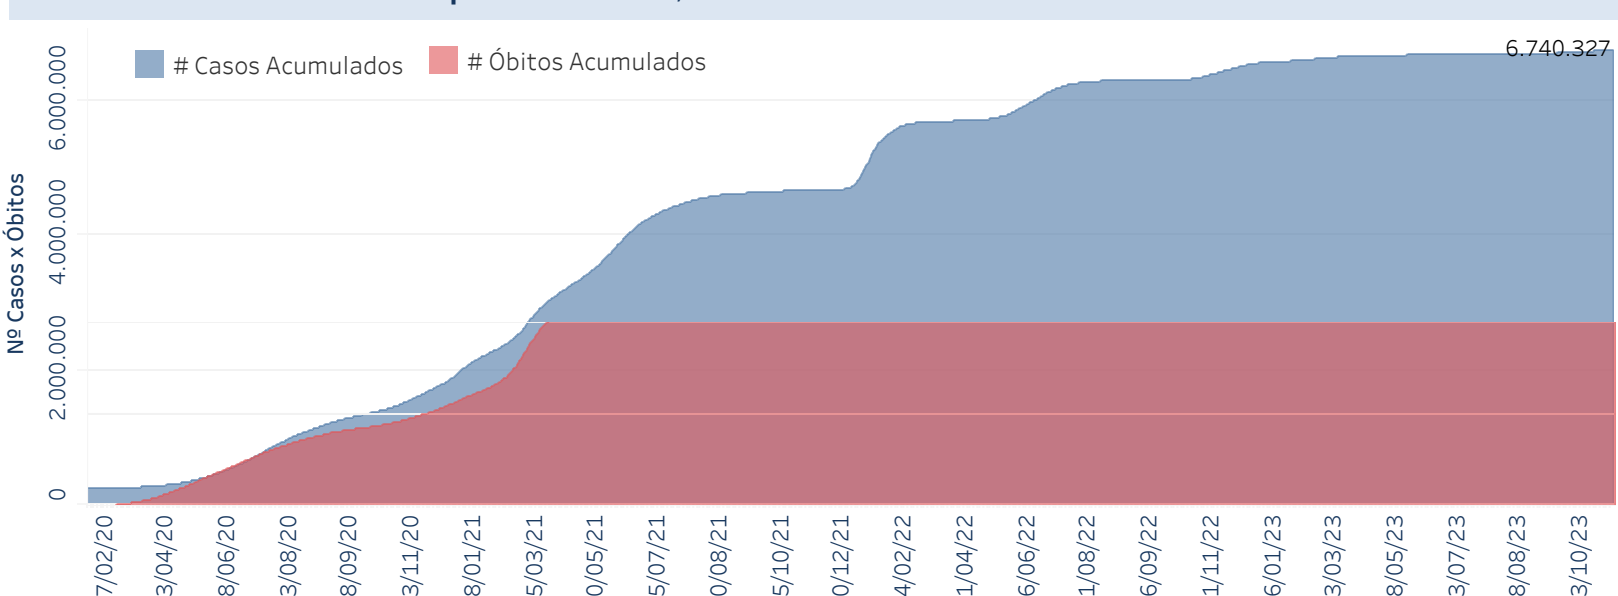

Novo Coronavírus (COVID-19)

Situação Epidemiológica

Atualizado em 24/11/2023

Situação em números de COVID-19 (casos confirmados e óbitos)

Mundial	Óbitos Mundiais	Estado de São Paulo	Óbitos Estado de São Paulo
225.680.357	4.644.740	6.740.327 $\forall$	181.963 $\forall$

¥ FONTE: CVE/CCD/SES-SP

Casos e óbitos confirmados para COVID-19, acumulados até 24/11/2023. Estado de São Paulo

FONTE: SIVEP-Gripe, RedCap e e-SUS VE