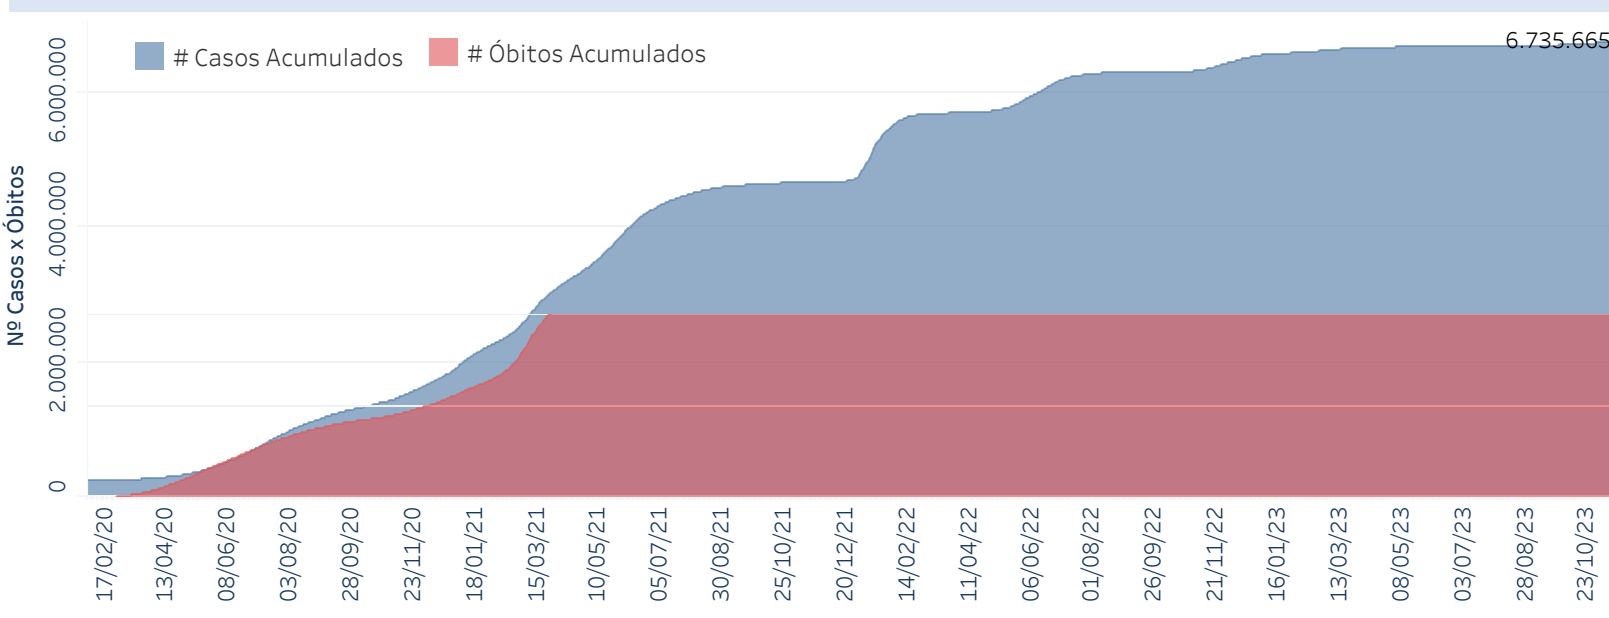

Novo Coronavírus (COVID-19)

Situação Epidemiológica

Atualizado em 18/11/2023

Situação em números de COVID-19 (casos confirmados e óbitos)

Mundial	Óbitos Mundiais	Estado de São Paulo	Óbitos Estado de São Paulo
225.680.357	4.644.740	6.735.665	181.853

* FONTE: World Health Organization - Coronavirus Disease 2019 (COVID-19) Data: 15/09/2021 00:00:00 GMT 00:00

Y FONTE: CVE/CCD/SES-SP

Casos e óbitos confirmados para COVID-19, acumulados até 18/11/2023. Estado de São Paulo

FONTE: SIVEP-Gripe, RedCap e e-SUS VE

Casos de COVID-19 por município de residência, Estado São Paulo

Casos COVID-19

- 70-174
- 175-344
- 345-701
- 702-2000
- Acima de 2001

FONTE: SIVEP-Gripe, RedCap e e-SUS VE