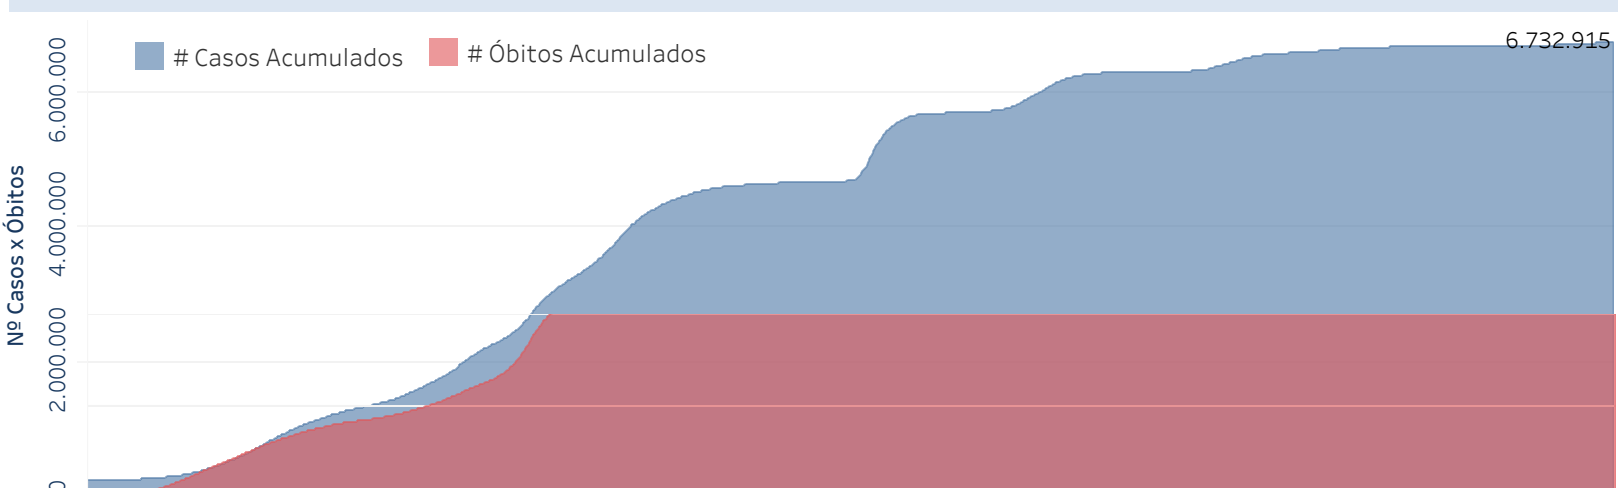

Novo Coronavírus (COVID-19)

Situação Epidemiológica

Atualizado em 16/11/2023

Situação em números de COVID-19 (casos confirmados e óbitos)

Mundial	Óbitos Mundiais	Estado de São Paulo	Óbitos Estado de São Paulo
225.680.357	4.644.740	6.732.915	181.841

* FONTE: World Health Organization - Coronavirus Disease 2019 (COVID-19) Data: 15/09/2021 00:00:00 GMT 00:00

Y FONTE: CVE/CCD/SES-SP

Casos e óbitos confirmados para COVID-19, acumulados até 16/11/2023. Estado de São Paulo

FONTE: SIVEP-Gripe, RedCap e e-SUS VE

Casos de COVID-19 por município de residência, Estado São Paulo

Casos COVID-19

- 70-174
- 175-344
- 345-701
- 702-2000
- Acima de 2001

FONTE: SIVEP-Gripe, RedCap e e-SUS VE