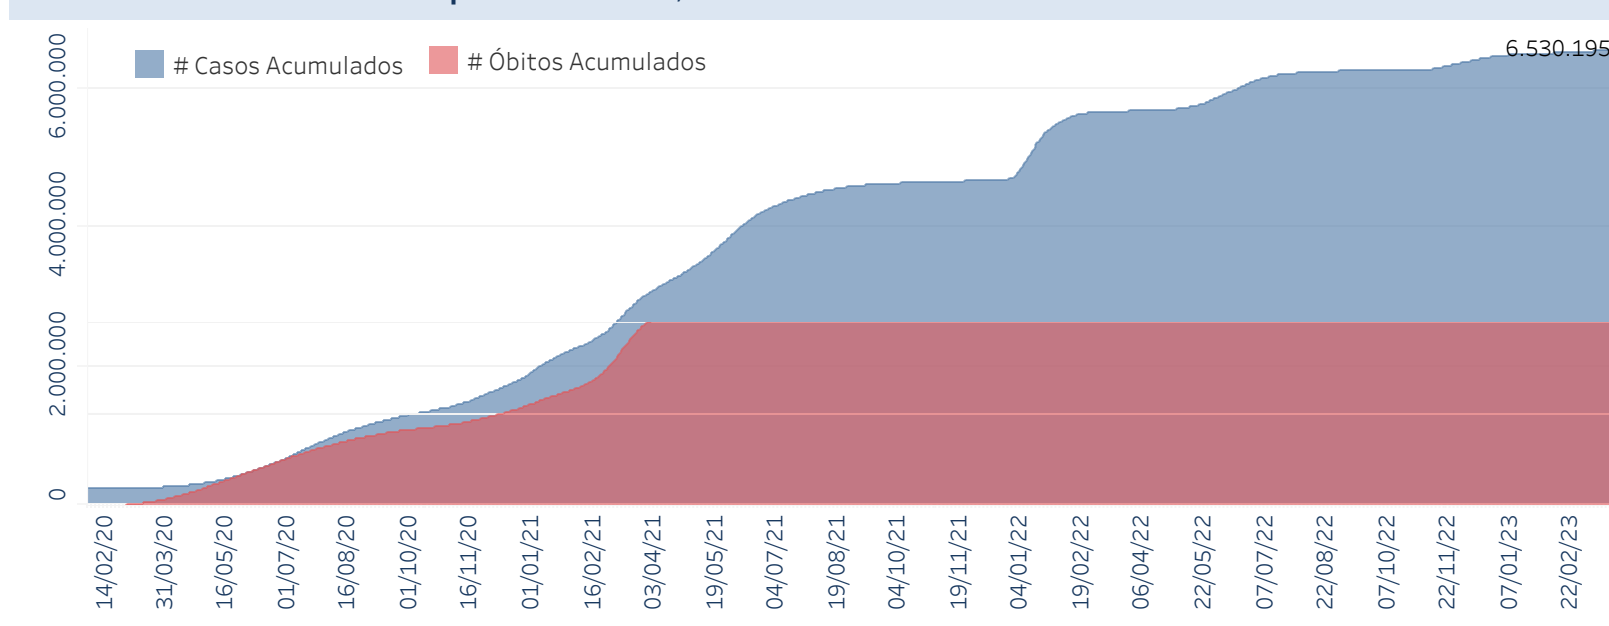

Novo Coronavírus (COVID-19)

Situação Epidemiológica

Atualizado em 28/03/2023

Situação em números de COVID-19 (casos confirmados e óbitos)

Mundial	Óbitos Mundiais	Estado de São Paulo	Óbitos Estado de São Paulo
225.680.357	4.644.740	6.530.195 $\downarrow$	179.444 $\downarrow$

Y FONTE: CVE/CCD/SES-SP

Casos e óbitos confirmados para COVID-19, acumulados até 28/03/2023. Estado de São Paulo

FONTE: SIVEP-Gripe, RedCap e e-SUS VE