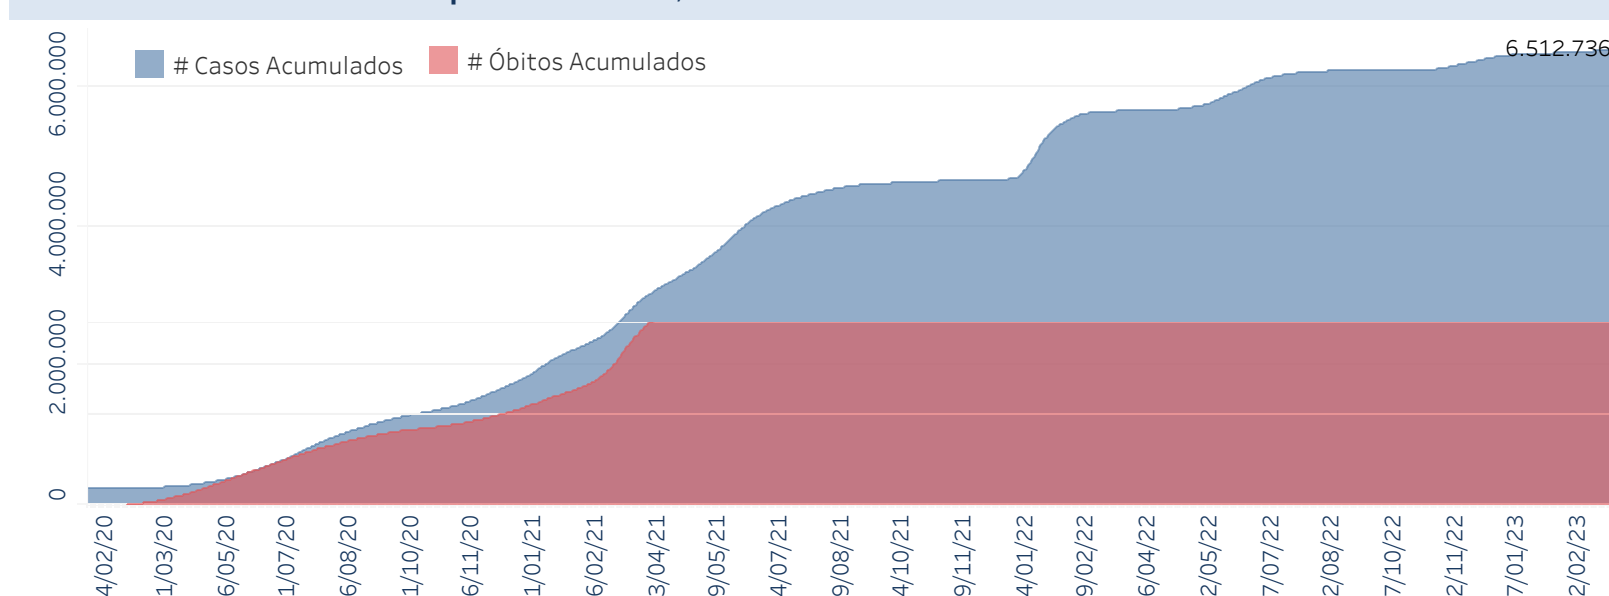

Novo Coronavírus (COVID-19)

Situação Epidemiológica

Atualizado em 22/03/2023

Situação em números de COVID-19 (casos confirmados e óbitos)

Mundial	Óbitos Mundiais	Estado de São Paulo	Óbitos Estado de São Paulo
225.680.357	4.644.740	6.512.736 $\forall$	179.351 $\forall$

¥ FONTE: CVE/CCD/SES-SP

Casos e óbitos confirmados para COVID-19, acumulados até 22/03/2023. Estado de São Paulo

FONTE: SIVEP-Gripe, RedCap e e-SUS VE