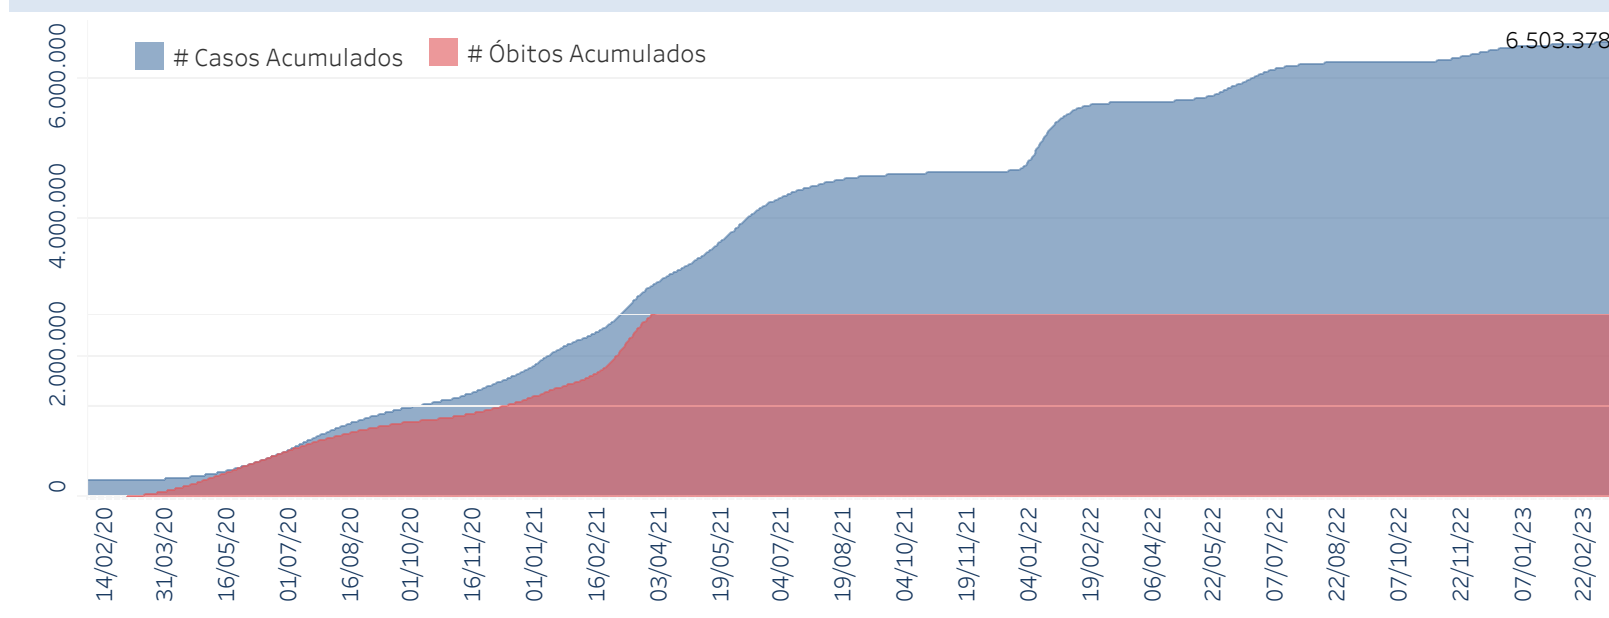

Novo Coronavírus (COVID-19)

Situação Epidemiológica

Atualizado em 16/03/2023

Situação em números de COVID-19 (casos confirmados e óbitos)

Mundial	Óbitos Mundiais	Estado de São Paulo	Óbitos Estado de São Paulo
225.680.357	4.644.740	6.503.378 \forall	179.270 \forall

* FONTE: World Health Organization - Coronavirus Disease 2019 (COVID-19) Data: 15/09/2021 00:00:00 GMT 00:00

¥ FONTE: CVE/CCD/SES-SP

Casos e óbitos confirmados para COVID-19, acumulados até 17/03/2023. Estado de São Paulo