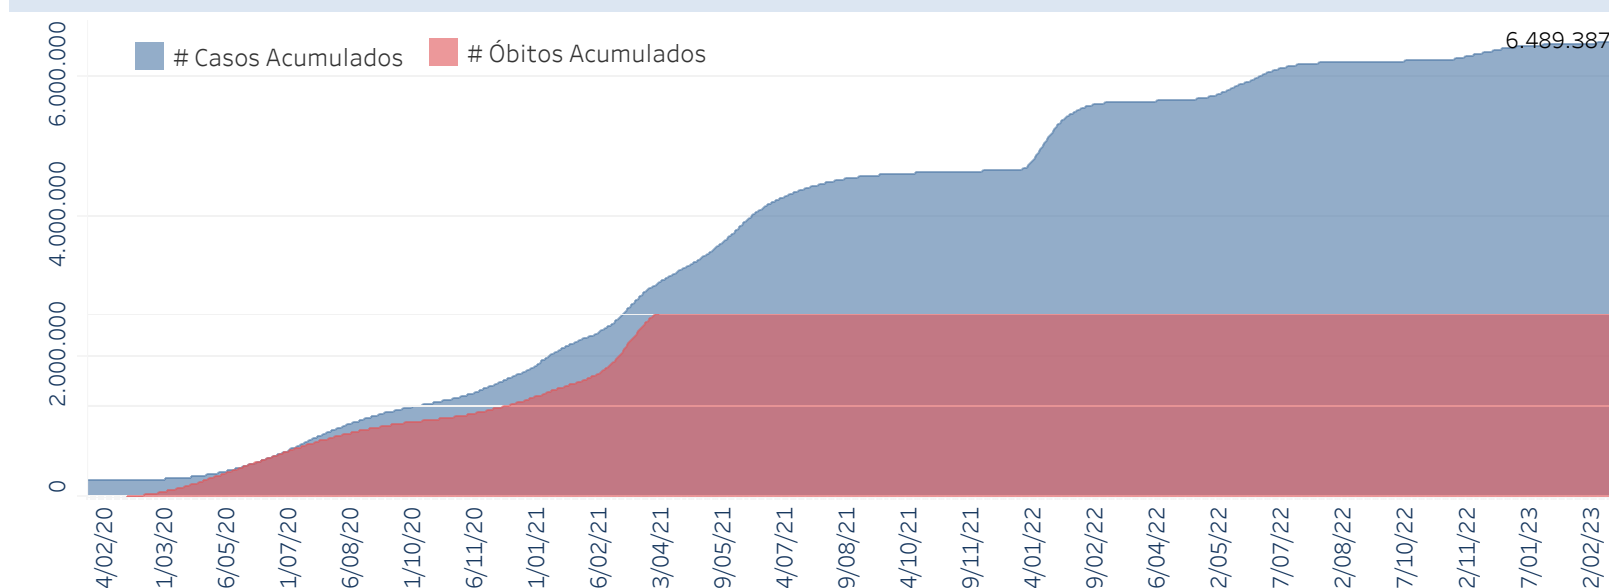

Novo Coronavírus (COVID-19)

Situação Epidemiológica

Atualizado em 12/03/2023

Situação em números de COVID-19 (casos confirmados e óbitos)

Mundial	Óbitos Mundiais	Estado de São Paulo	Óbitos Estado de São Paulo
225.680.357	4.644.740	6.489.387	179.175

Y FONTE: CVE/CCD/SES/SP

Casos e óbitos confirmados para COVID-19, acumulados até 12/03/2023. Estado de São Paulo

FONTE: SIVEP-Gripe, RedCap e e-SUS VE