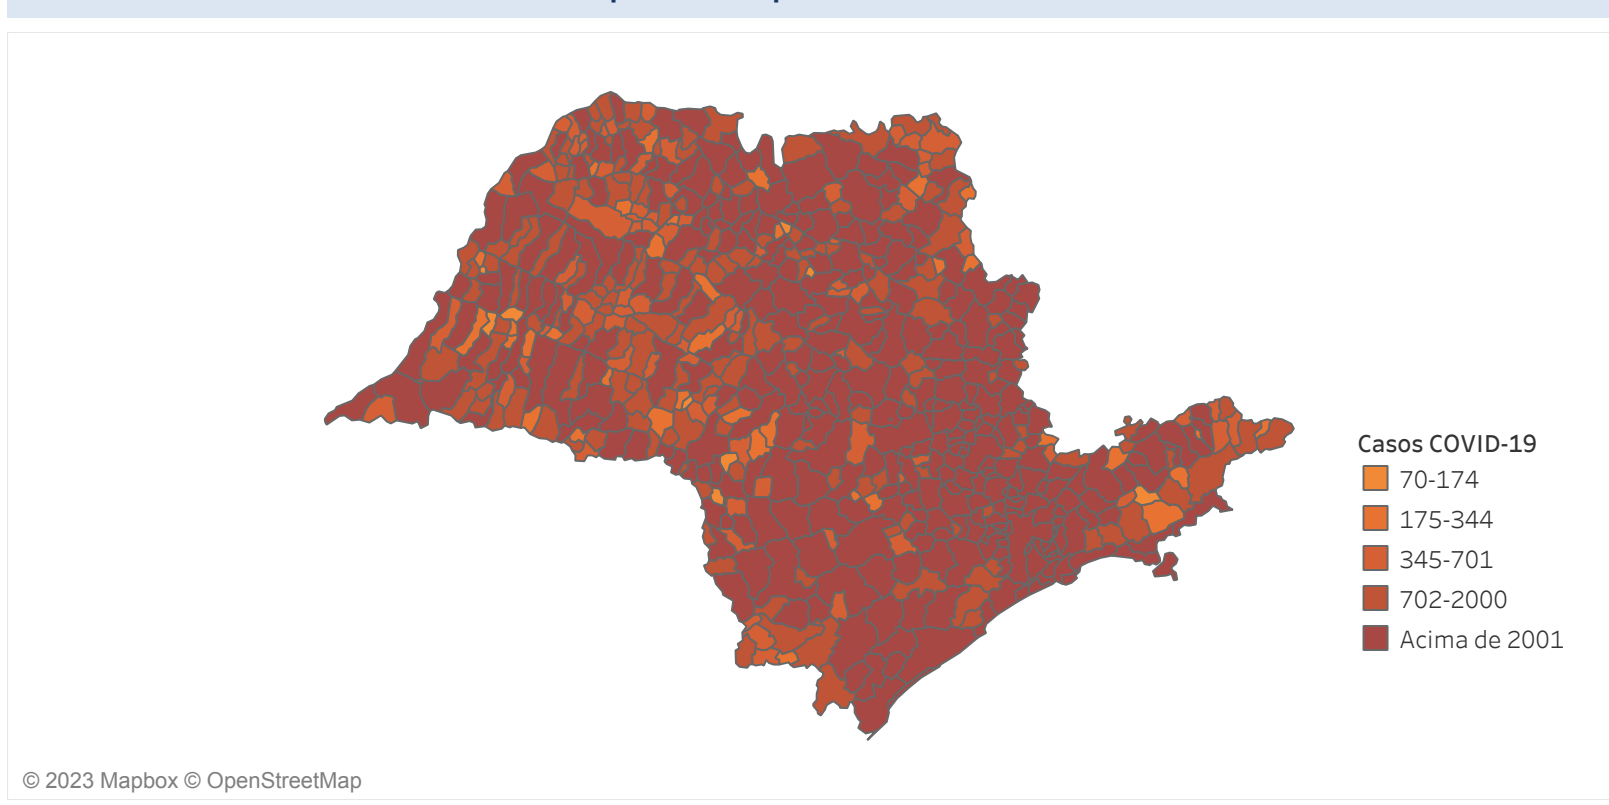

Casos de COVID-19 por município de residência, Estado São Paulo

© 2023 Mapbox © OpenStreetMap

FONTE: SIVEP-Gripe, RedCap e e-SUS VE