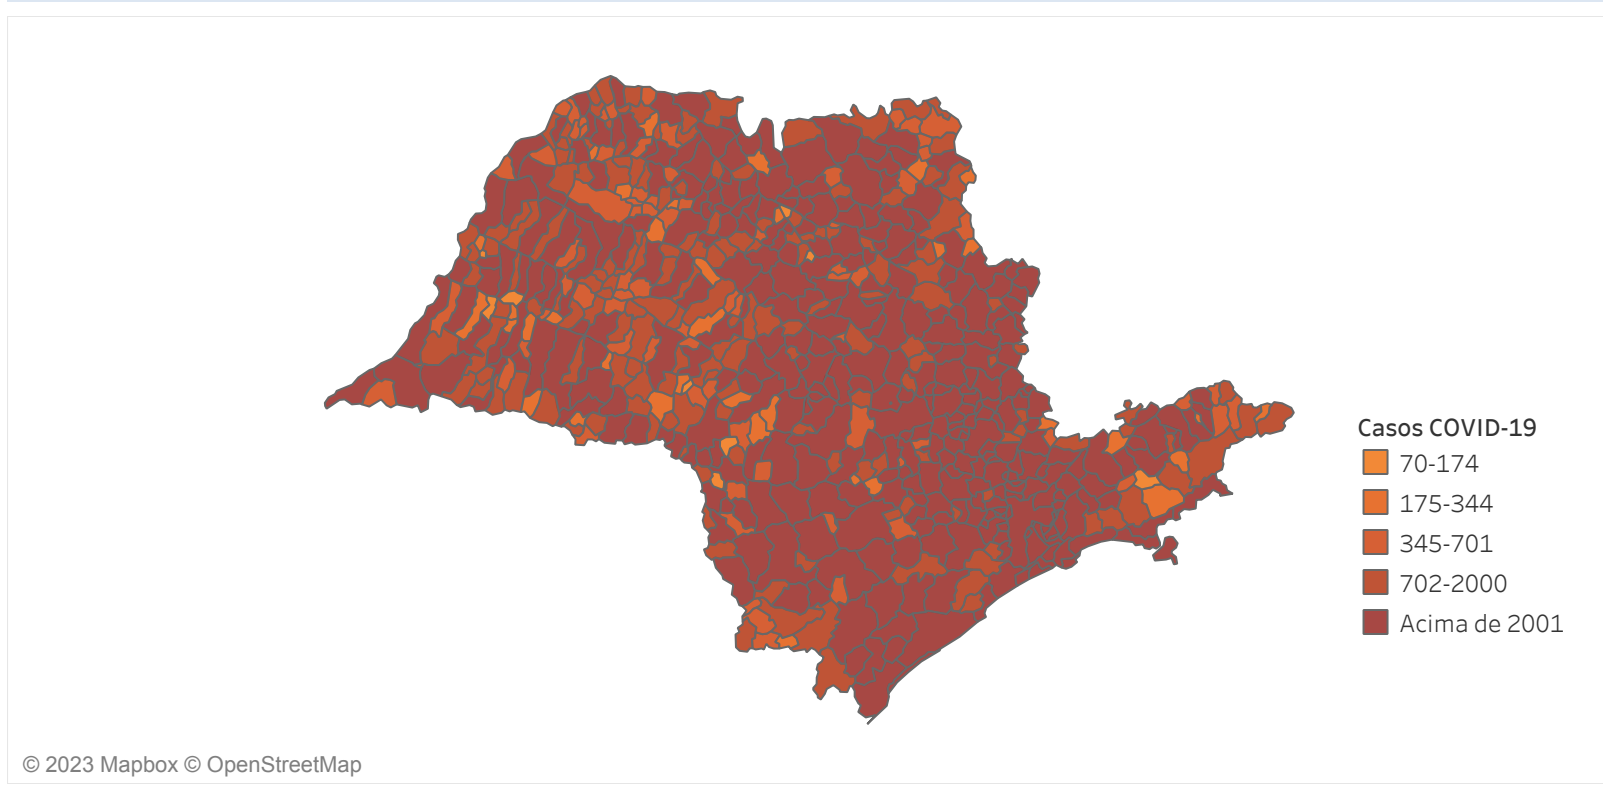

Casos de COVID-19 por município de residência, Estado São Paulo

FONTE: SIVEP-Gripe, RedCap e e-SUS VE