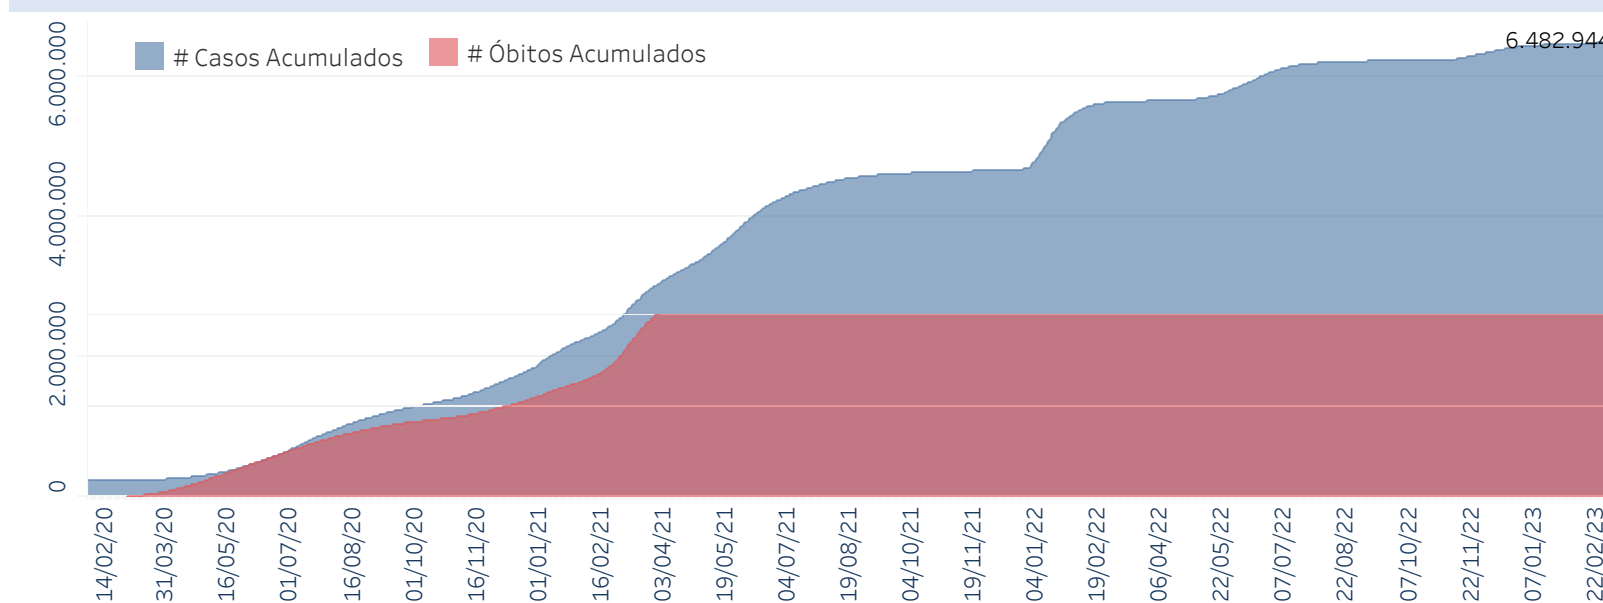

Novo Coronavírus (COVID-19)

Situação Epidemiológica

Atualizado em 09/03/2023

Situação em números de COVID-19 (casos confirmados e óbitos)

Mundial	Óbitos Mundiais	Estado de São Paulo	Óbitos Estado de São Paulo
225.680.357	4.644.740	6.482.944 \downarrow	179.114 \downarrow

* FONTE: World Health Organization - Coronavirus Disease 2019 (COVID-19) Data: 15/09/2021 00:00:00 GMT 00:00

Y FONTE: CVE/CCD/SES/VE

Casos e óbitos confirmados para COVID-19, acumulados até 09/03/2023. Estado de São Paulo