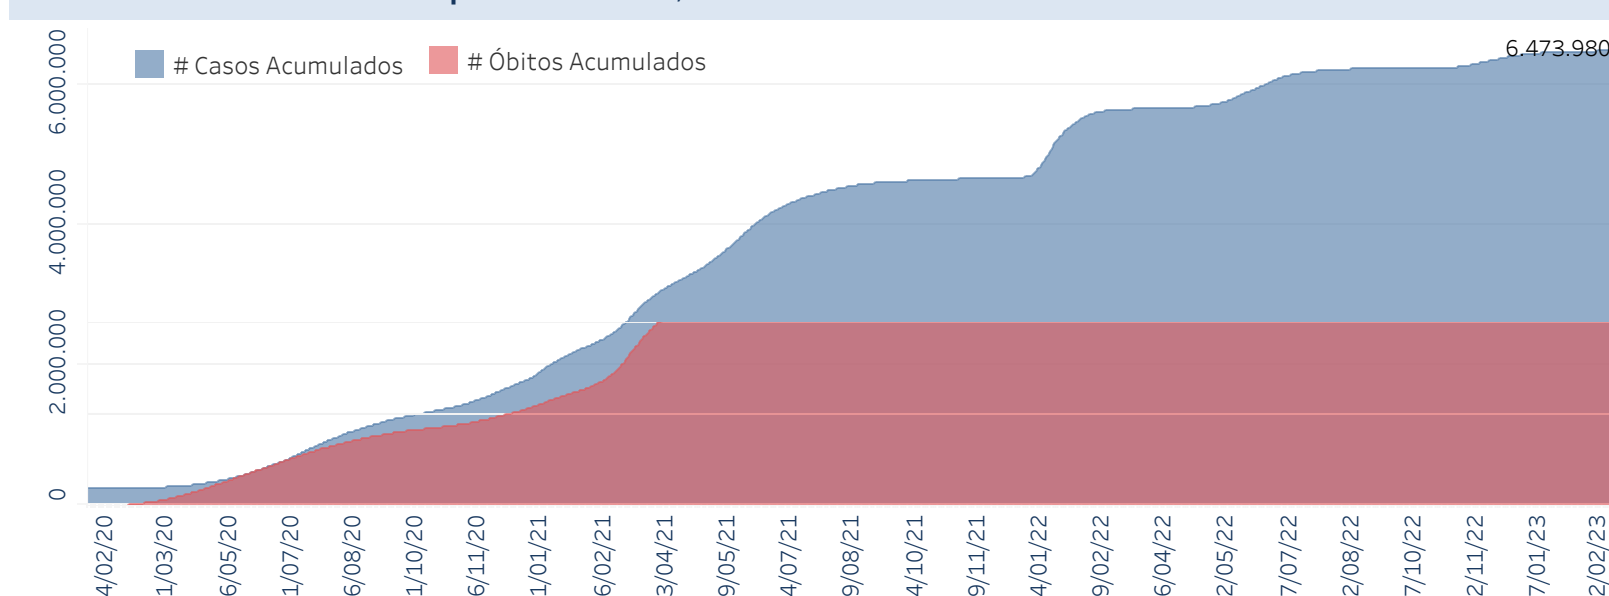

Novo Coronavírus (COVID-19)

Situação Epidemiológica

Atualizado em 05/03/2023

Situação em números de COVID-19 (casos confirmados e óbitos)

Mundial	Óbitos Mundiais	Estado de São Paulo	Óbitos Estado de São Paulo
225.680.357	4.644.740	6.473.980 \forall	179.057 \forall

* FONTE: World Health Organization - Coronavirus Disease 2019 (COVID-19) Data: 15/09/2021 00:00:00 GMT 00:00

¥ FONTE: CVE/CCD/SES/VE

Casos e óbitos confirmados para COVID-19, acumulados até 05/03/2023. Estado de São Paulo