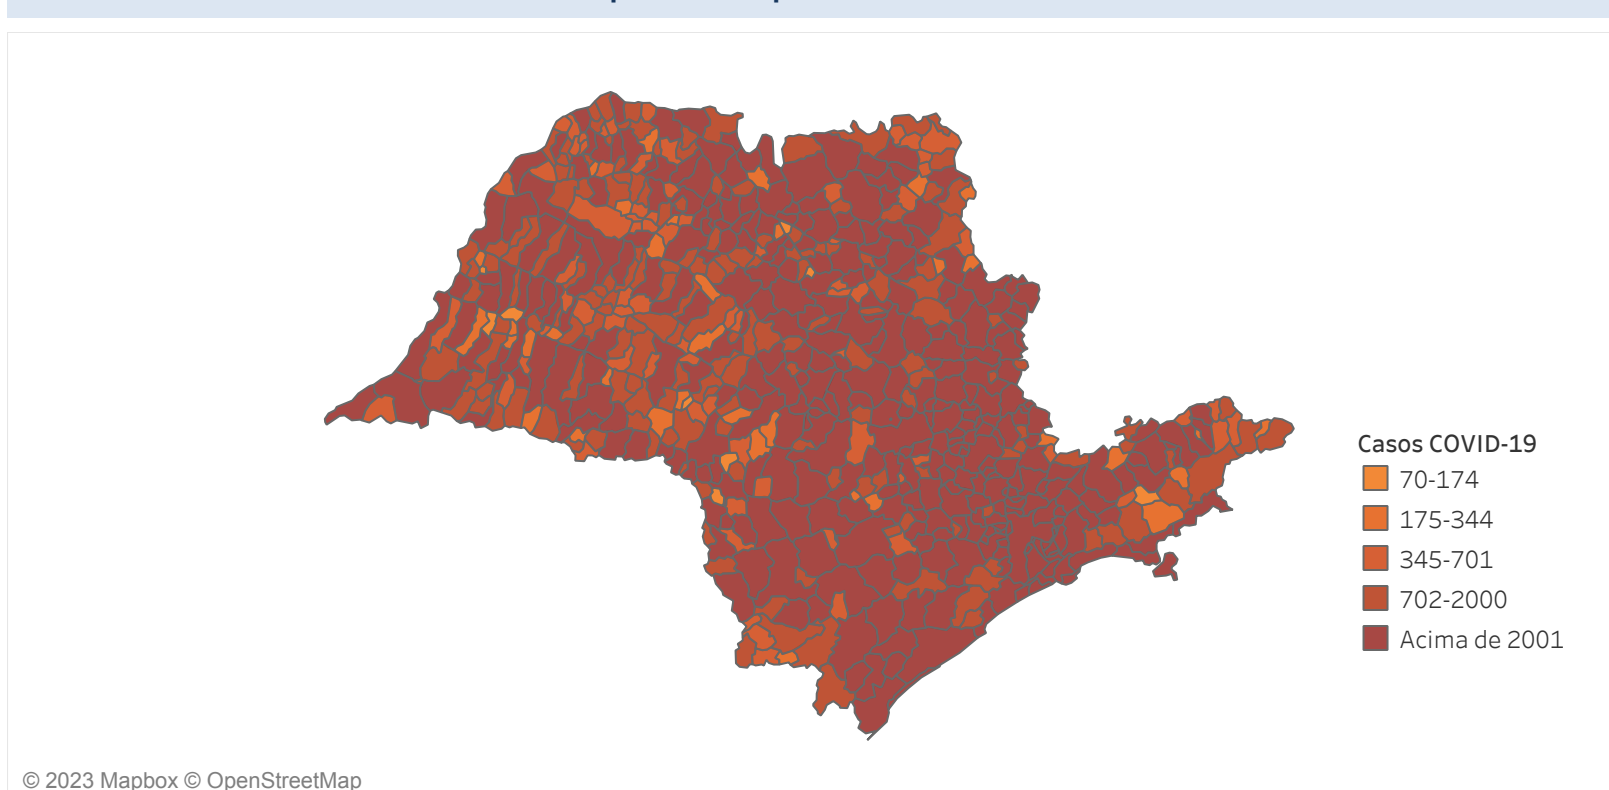

Casos de COVID-19 por município de residência, Estado São Paulo

FONTE: SIVEP-Gripe, RedCap e e-SUS VE